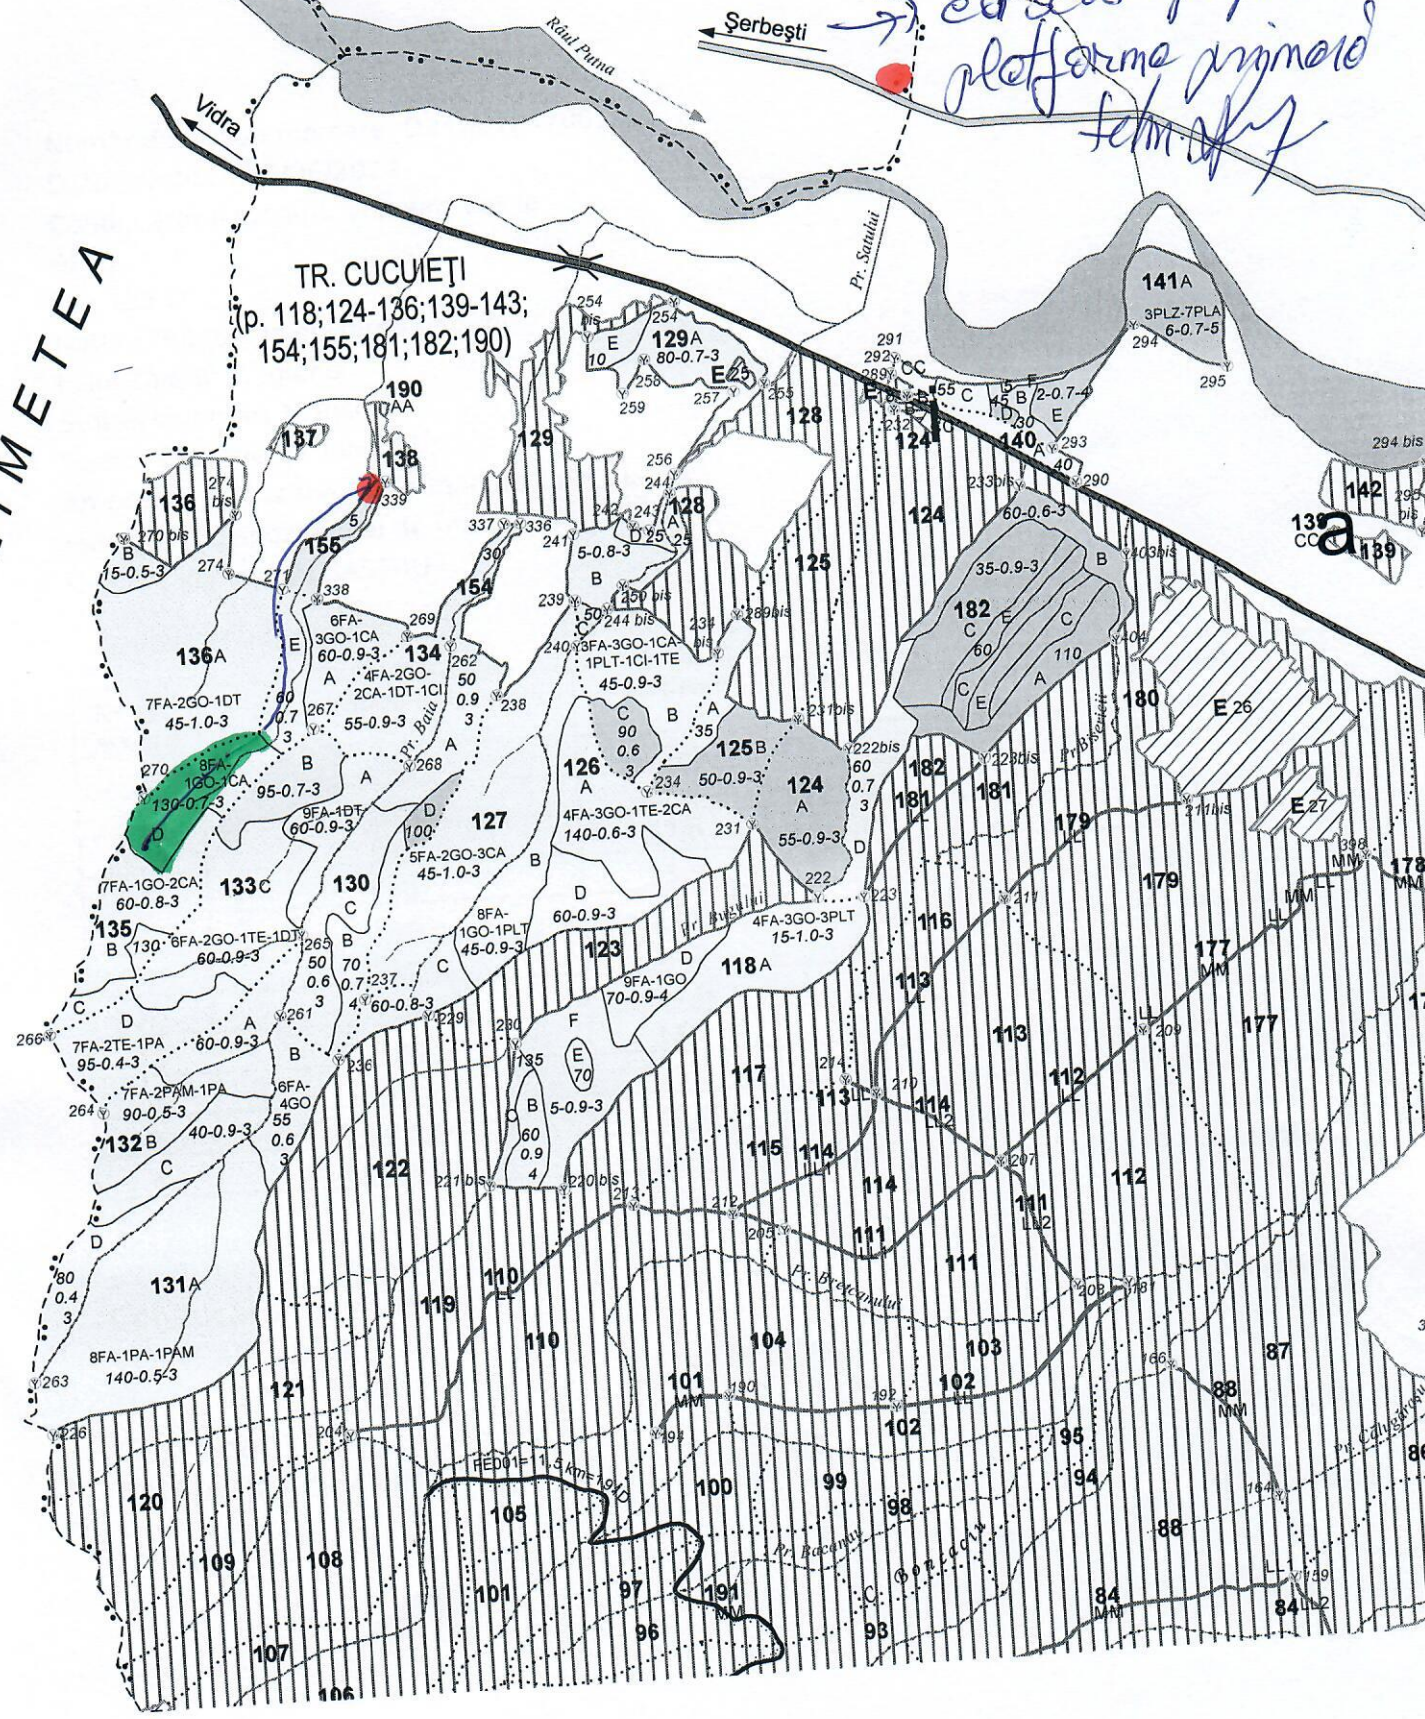

UN.

perdet
ca gas oportunit
platforme primare
schistif

CHILIMETEA

TR. CUCUIEȚI
(p. 118;124-136;139-143;
154;155;181;182;190)

FED 01 = 1,3 km șosea

Pr. Bacanului

Pr. Braconului

Pr. Călugăraș