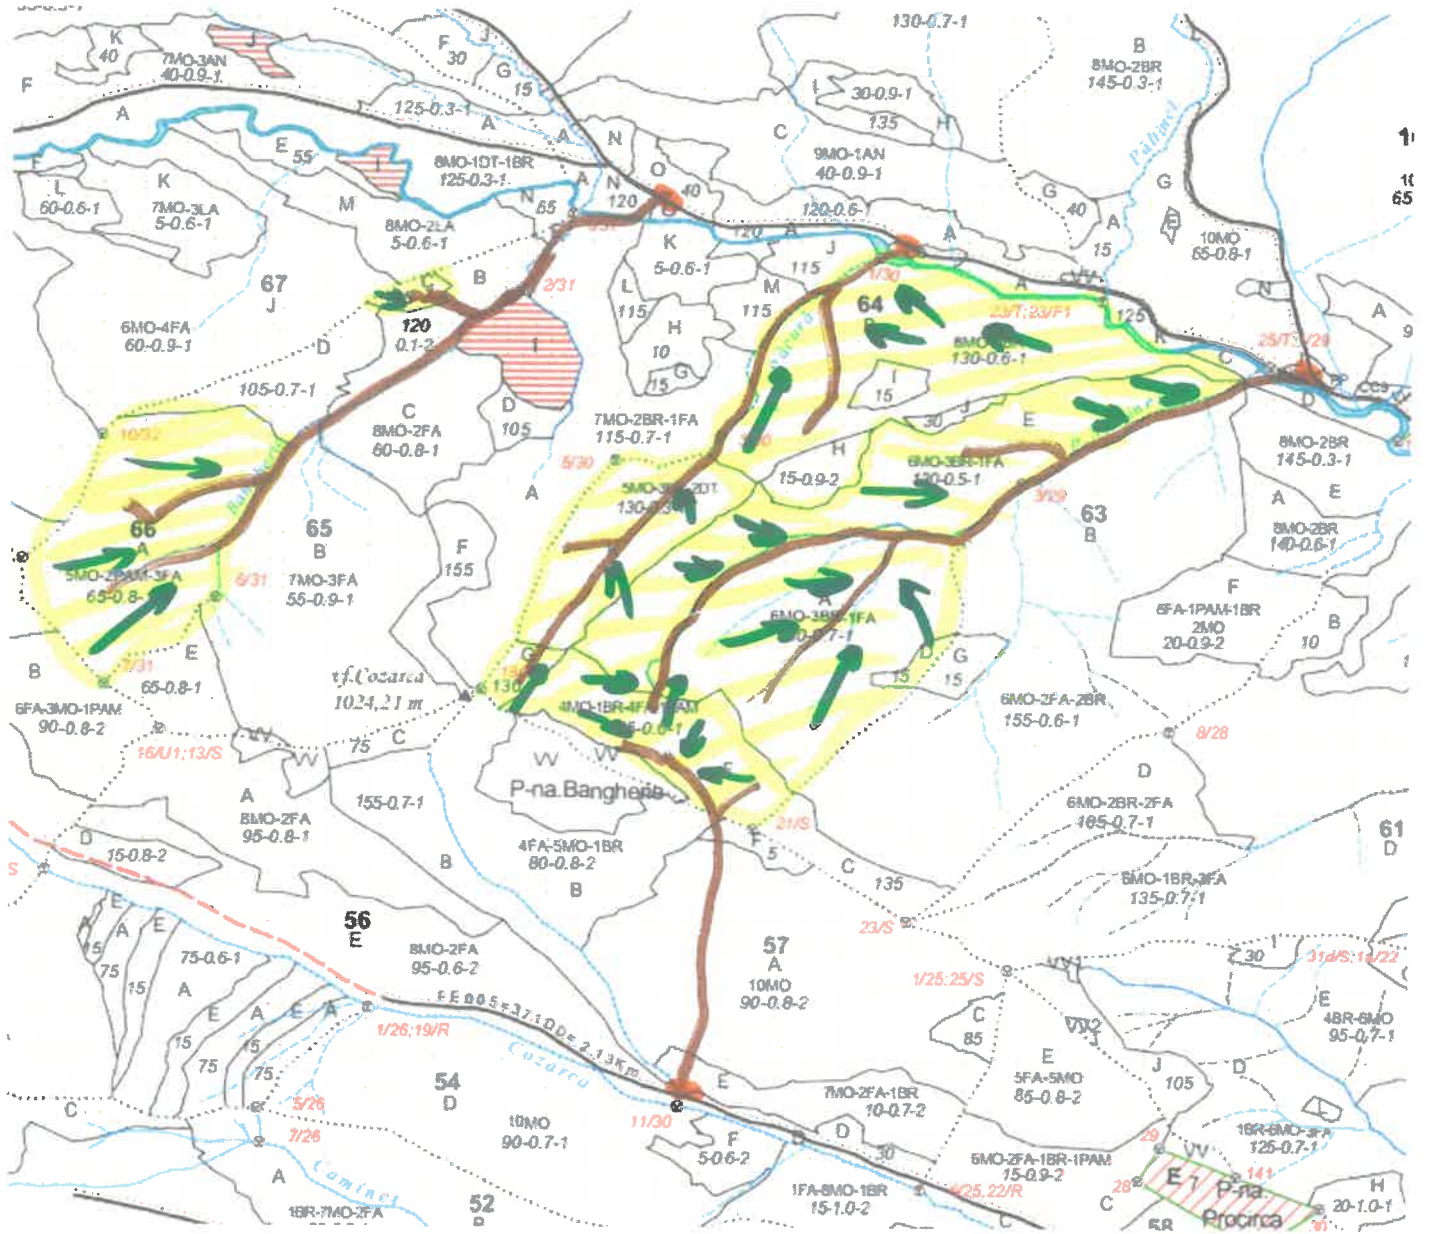

SCHIȚA PARCHETULUI

PARTIDA – 513/24000 92,800 670
Denumire parchet – Demacușa

U.P. I Demacușa
u.a64A,B,E,F,G,K, 66A,C

LEGENDĂ

Drum autoforestier 

Suprafața parchetului 

Căi de colectare pt. adunat 

Căi de colectare pt. scos-apropiat 

Platformă primară

Pârâu

Coordonate GPS parchet:
N - 47.401422°
E - 25.42926°
N - 47.678310°
E - 25.40918°
N - 47.406171°
E - 25.456635°

Coordonate GPS platforma primară:
N - 47.686738°
E - 25.449496°
N - 47.409714°
E - 25.448863°
N - 47.408723°
E - 25.454702°
N - 47.405512°
E - 25.465233°