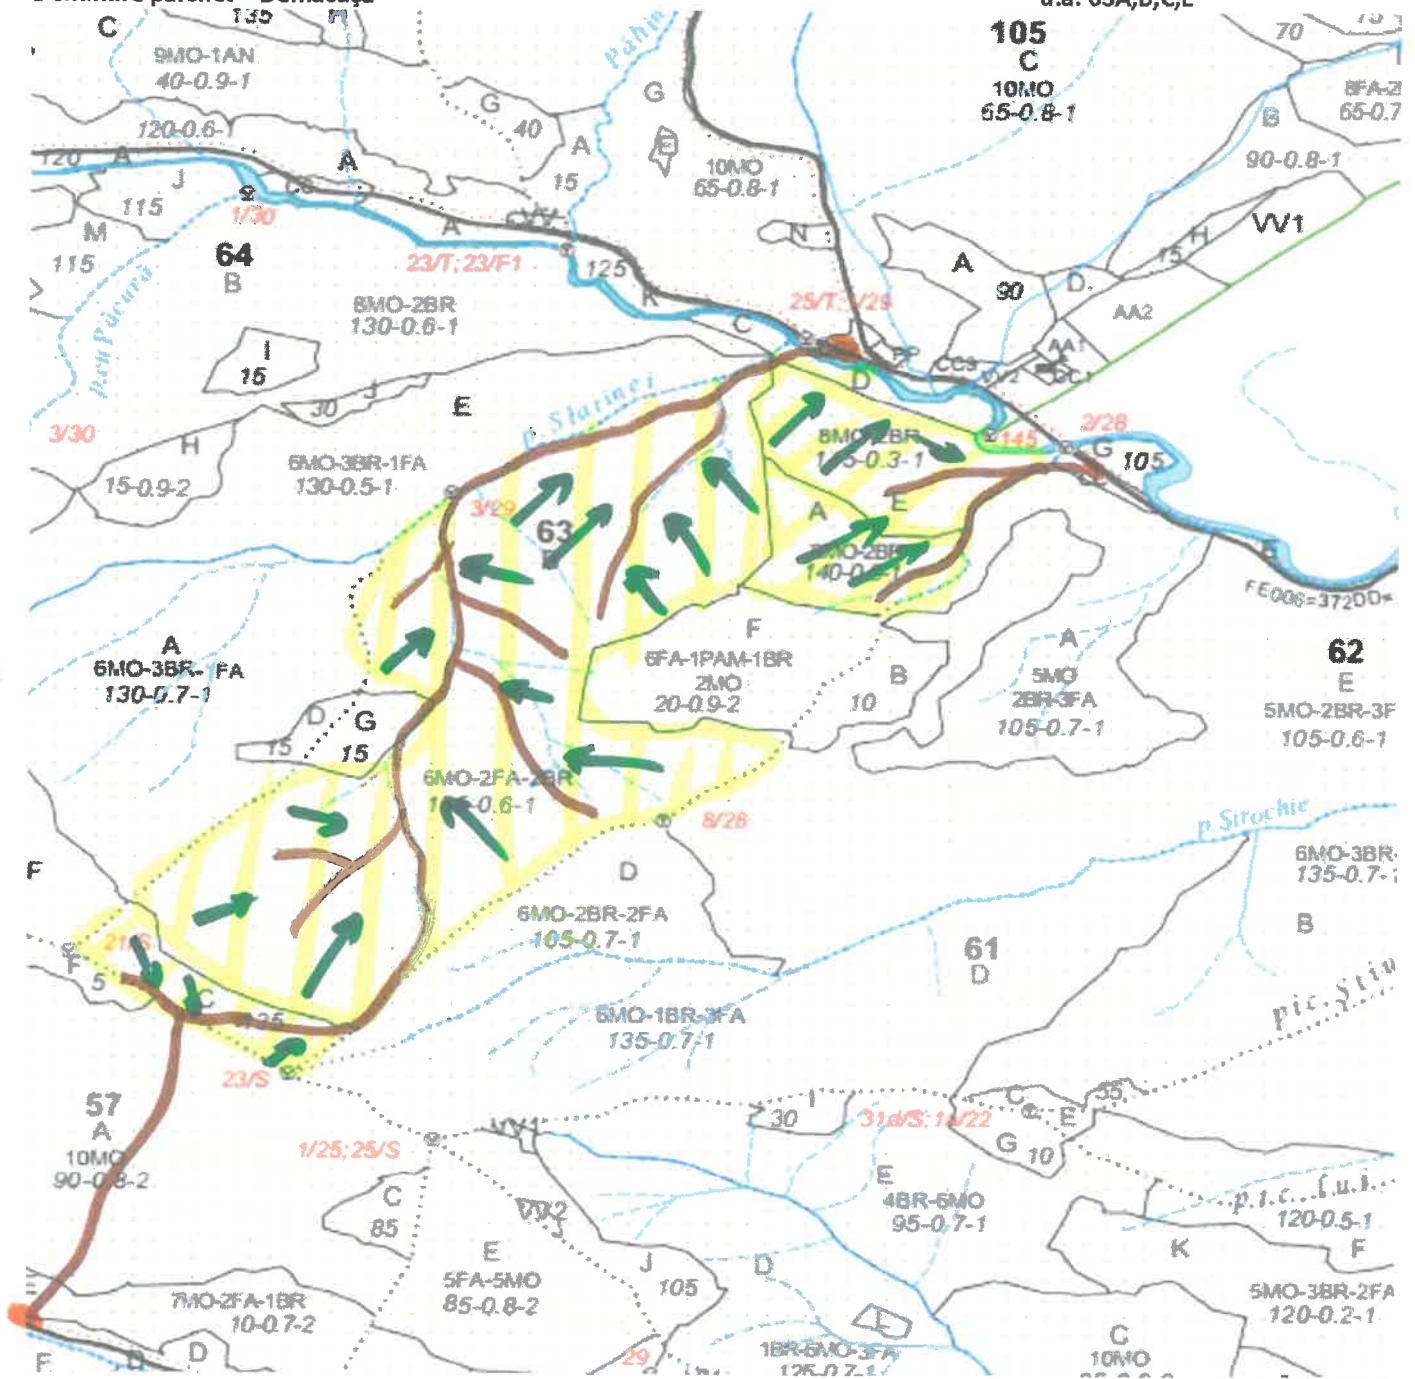

SCHIȚA PARCHETULUI

PARTIDA - 512/240002800660

Denumire parchet - Demacușa

U.P. I Demacușa
u.a. 63A,B,C,E

LEGENDĂ

Drum autoforestier

Suprafața parchetului

Căi de colectare pt. adunat

Căi de colectare pt. scos-apropiat

Platformă primară

Pârâu

Coordonate GPS parchet:

N - 47.692445°
E - 25.454183°
N - 47.697289°
E - 25.468909°
N - 47.703076°
E - 25.469888°

Coordonate GPS platforma primară:

N - 47.705500° E - 25.449452°
E - 25.468180°
N - 47.703072°
E - 25.469614°

Data:

17.06.2024

ÎNTOCMIT,

Nume prenume,

ing. DANIEL COSTEAȘ
C.I.E.