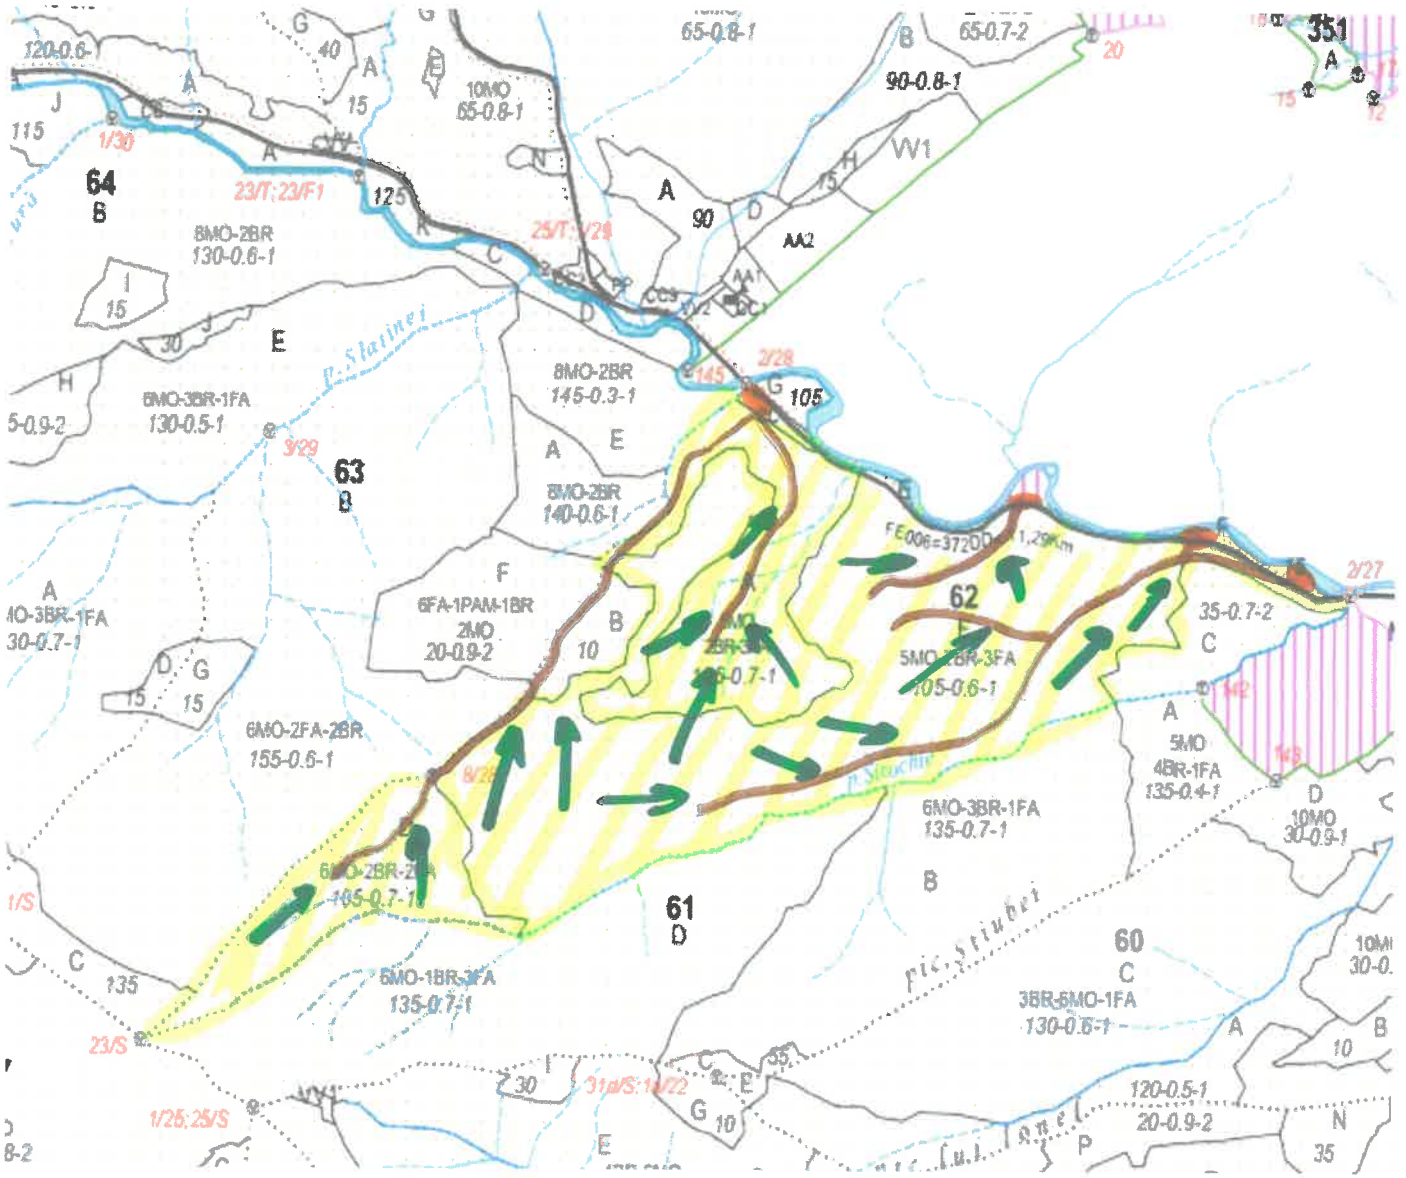

SCHIȚA PARCHETULUI

PARTIDA - 511/2400092800650
 Denumire parchet - Demacușa

U.P. I Demacușa
 u.a. 62A,D,E

LEGENDĂ

- Drum autoforestier 
- Suprafața parchetului 
- Căi de colectare pt. adunat 
- Căi de colectare pt. scos-apropiat 
- Platformă primară 
- Pârâu 

Coordonate GPS parchet:
 N - 47.694331°
 E - 25.461701°
 N - 47.697701°
 E - 25.470321°
 N - 47.696056°
 E - 25.468988°

Coordonate GPS platforma primară:
 N - 47.700693° N - 47.703093°
 E - 25.479728° E - 25.469580°
 N - 47.699071° N - 47.700858°
 E - 25.480542° E - 25.474085°

ÎNTOCMIT,
 Nume prenume,

Data:
 07.06.2024