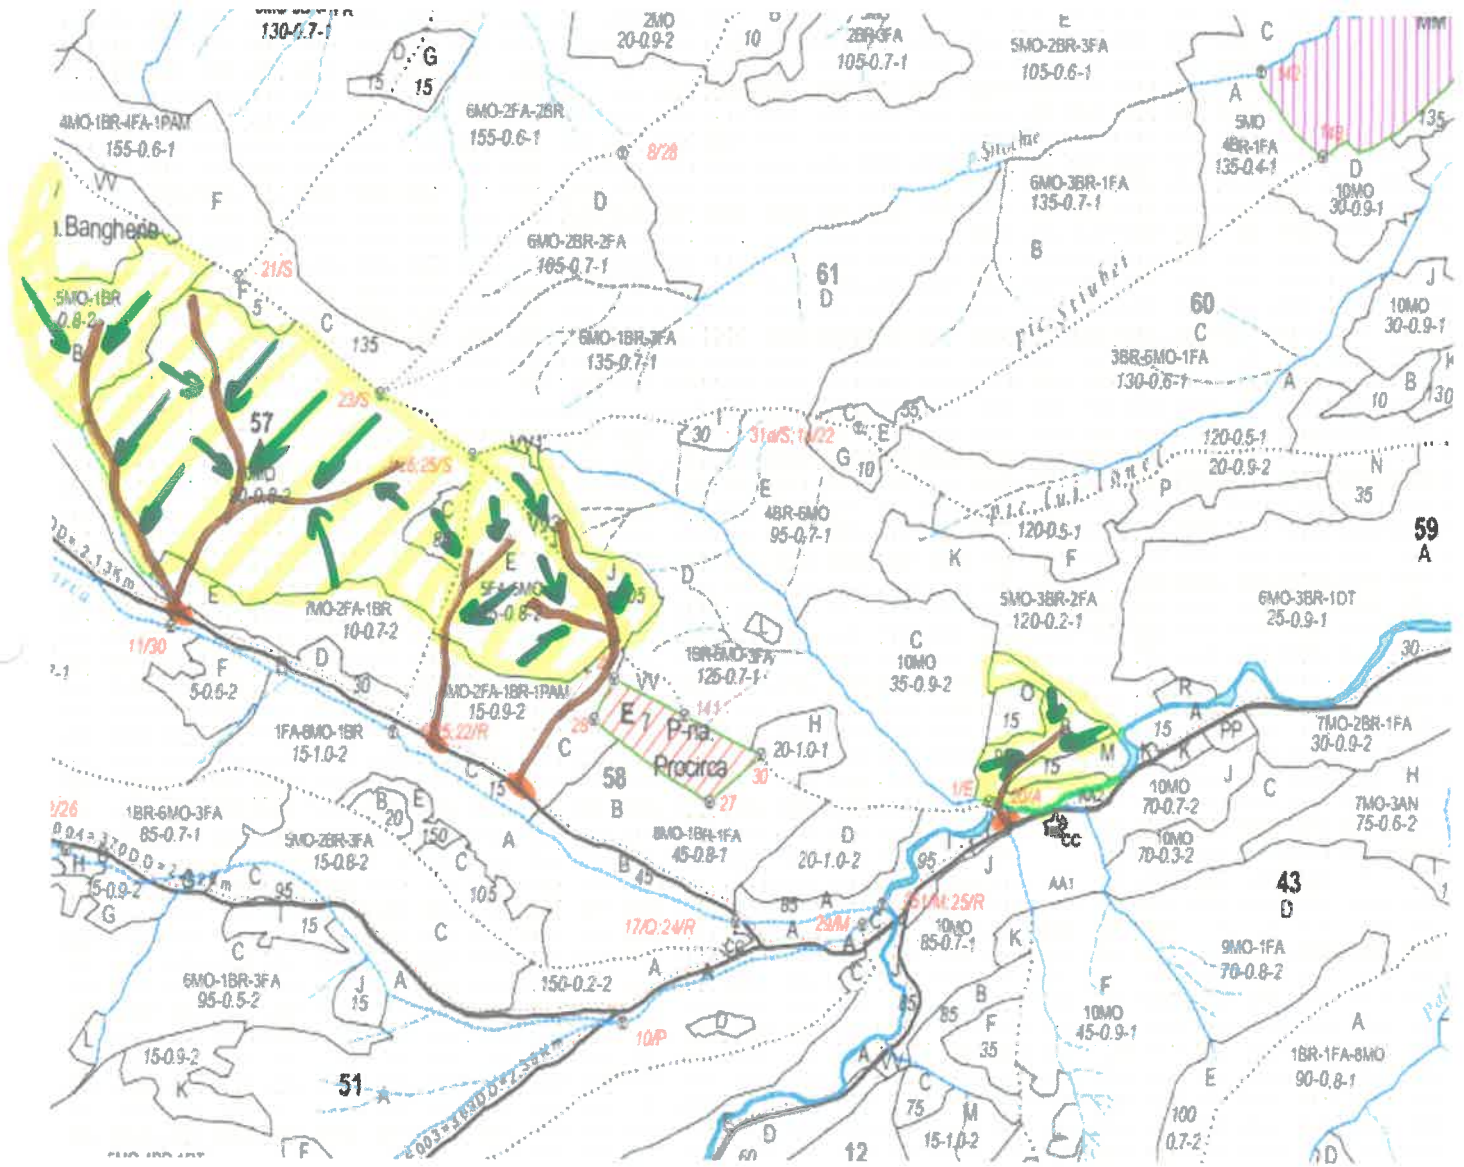

SCHIȚA PARCHETULUI

PARTIDA – 510/2400092800640
 Denumire parchet – Demacușa

U.P. I Demacușa
 u.a. 57A,B,C, 58E, 59B,J

LEGENDĂ

Drum autoforestier

Suprafața parchetului

Căi de colectare pt. adunat

Căi de colectare pt. scos-apropiat

Platformă primară

Pârâu

Coordonate GPS parchet:

N-47.683309°
 E-25.473198°
 N-47.683309°
 E-25.473198°

Coordonate GPS platforma primară:

N-47.684380°
 E-25.473403°
 N-47.683377°
 E-25.478846°
 Data:

17.06.2024