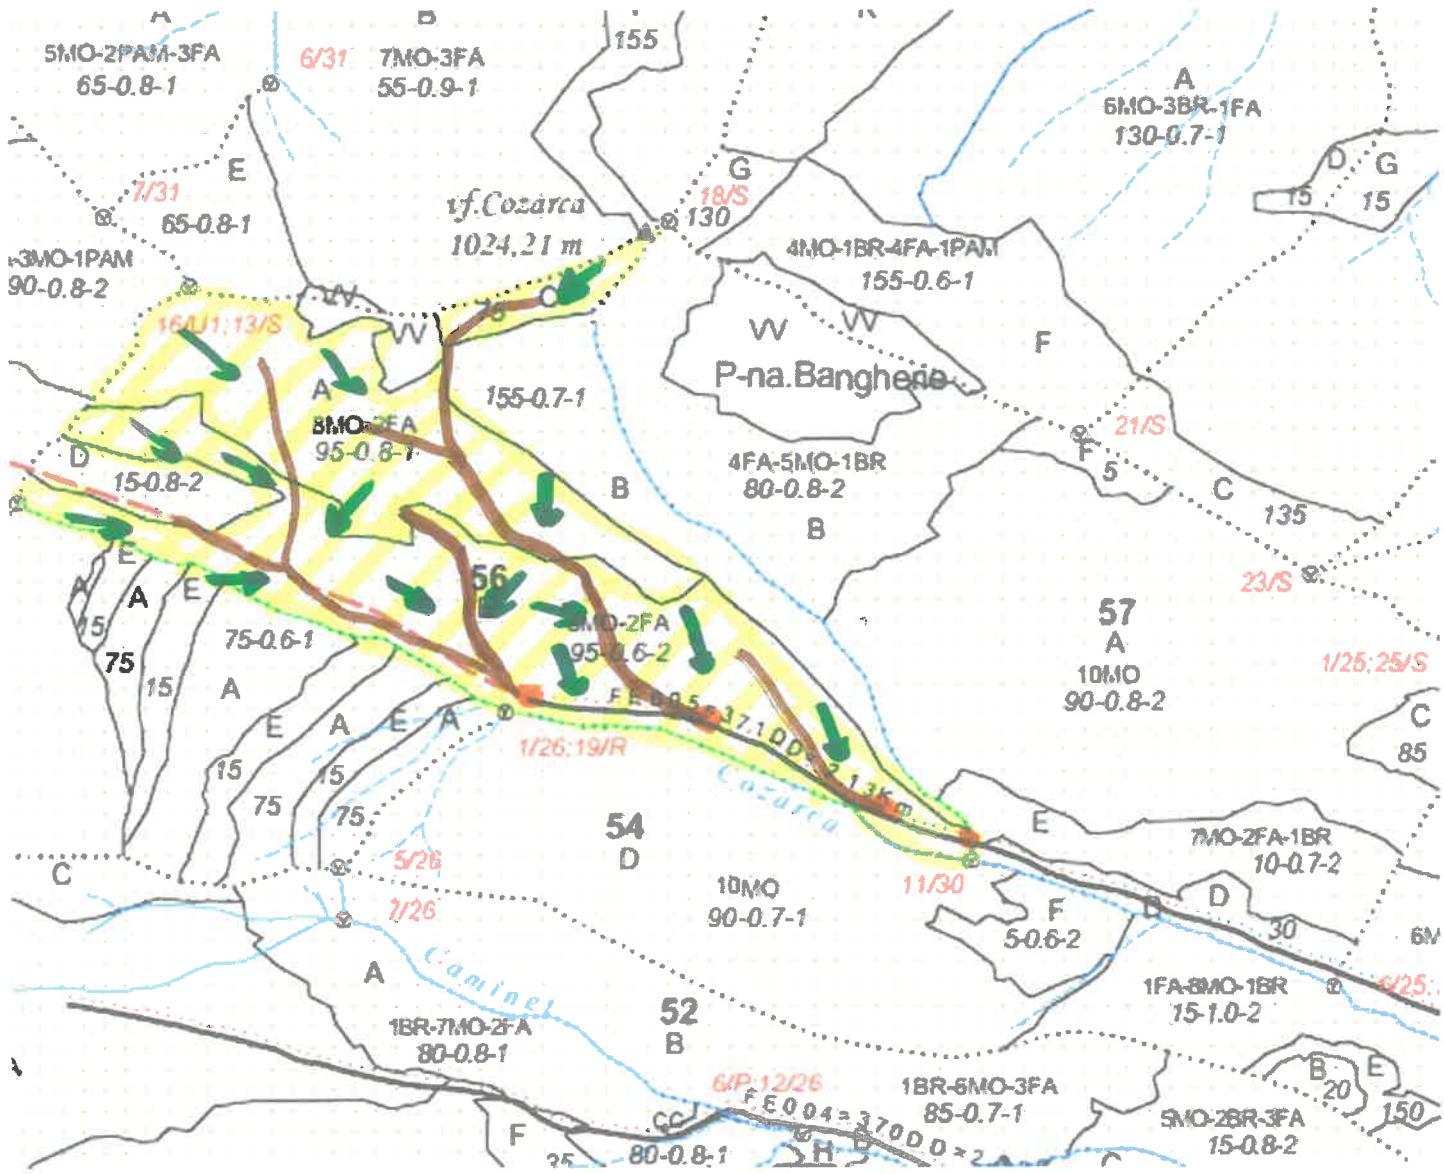

SCHIȚA PARCHETULUI

PARTIDA - 509/2400092800630  
 Denumire parchet - Demacușa

U.P. I Demacușa  
 u.a. 56A,C,E

LEGENDĂ

Drum autoforestier

Suprafața parchetului

Căi de colectare pt. adunat

Căi de colectare pt. scos-apropiat

Platformă primară

Pârâu

Coordonate GPS parchet:

N - 47.698675°  
 E - 25.441668°

N - 47.690851°  
 E - 25.441429°

Coordonate GPS platforma primară:

N - 47.688420°

E - 25.441648°

N - 47.686718°

E - 25.443336°

N - 47.689198°  
 E - 25.441741°

N - 47.688942°  
 E - 25.443438°

Data: 17.06.2024

ÎNTOCMIT,  
 Nume prenume,

*ing. Dan Cotroaia*