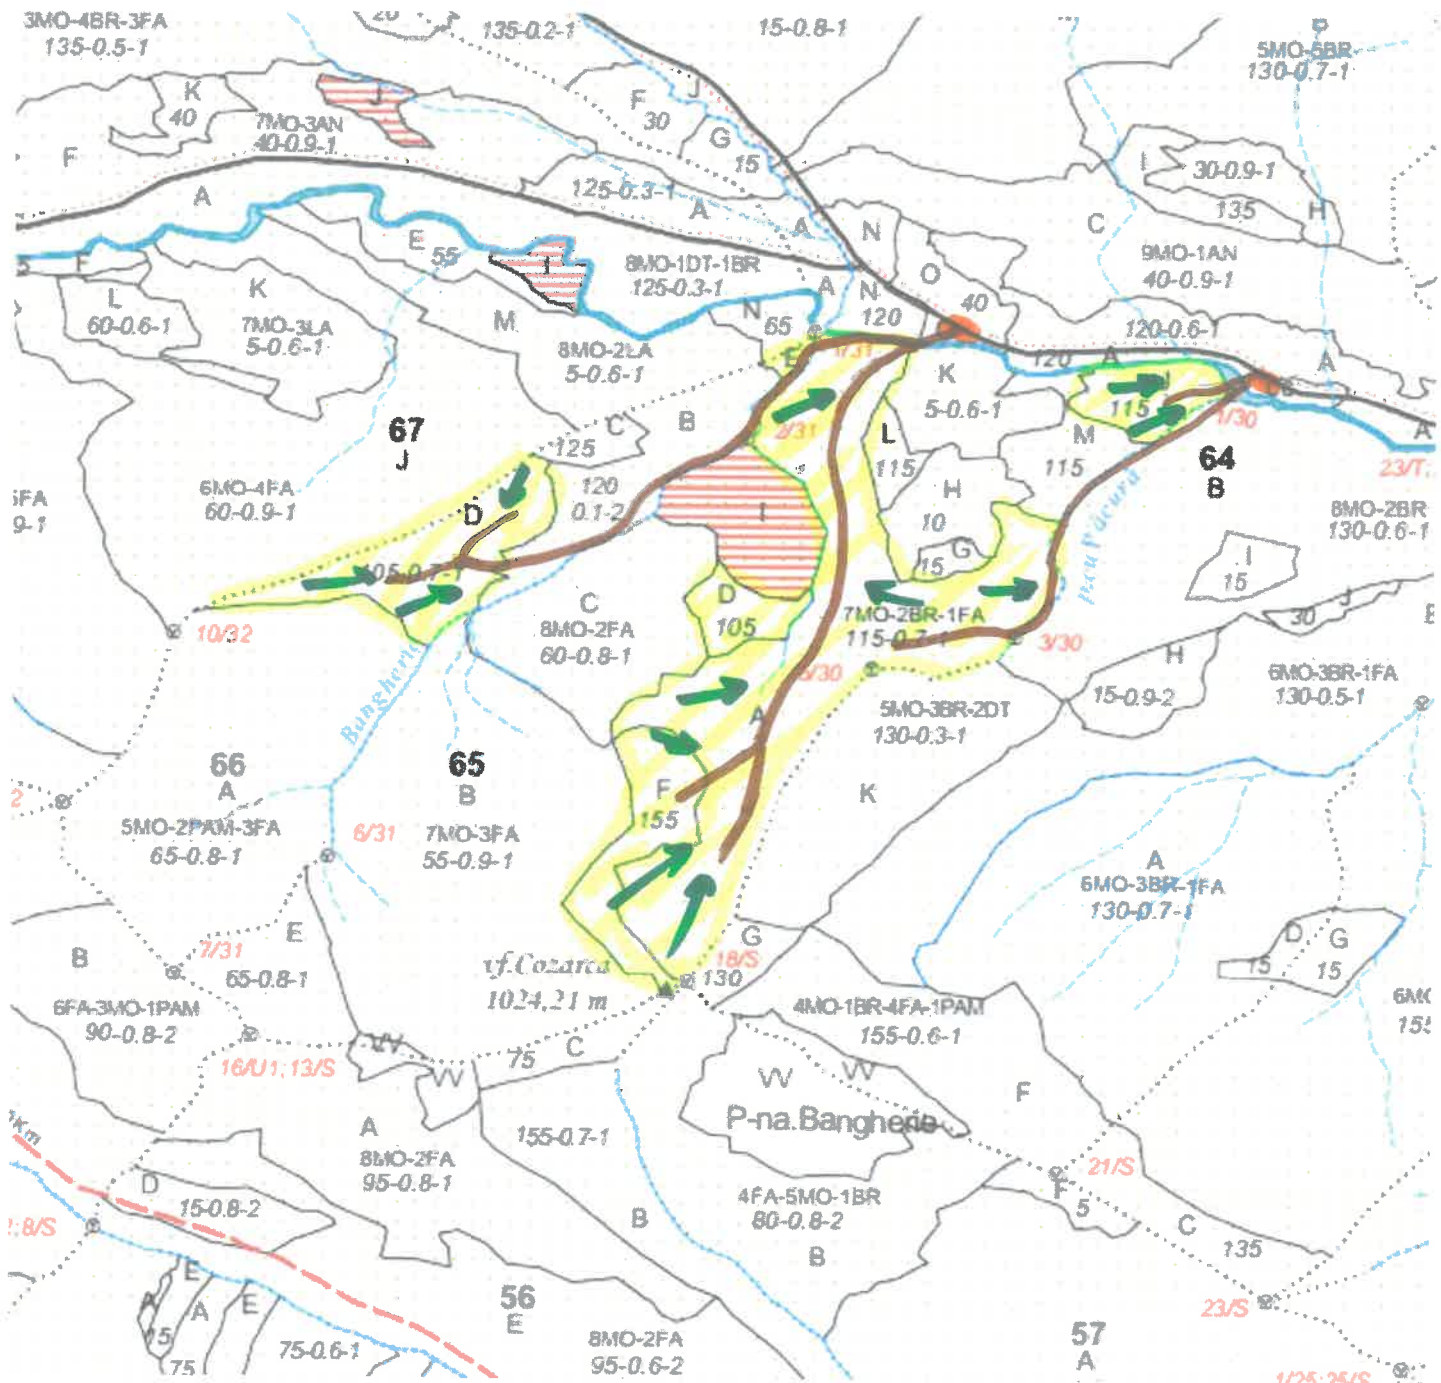

SCHIȚA PARCHETULUI

PARTIDA - 508/2400092800620

Denumire parchet - Demacușa

U.P. I Demacușa

u.a. 65A,D,F,J, 66D,E

LEGENDĂ

Drum autoforestier

Suprafața parchetului

Căi de colectare pt. adunat

Căi de colectare pt. scos-apropiat

Platformă primară

Pârâu

Coordonate GPS parchet:

N - 47.701782°
E - 25.444901°
N - 47.706922°
E - 25.439251°

Coordonate GPS platforma primară:

N - 47.709726°
E - 25.448881°
N - 47.708621°
E - 25.454326°

ÎNTOCMIT,
Nume și prenume,
Măscălaș COTURBAS

Data: 17.08.2024