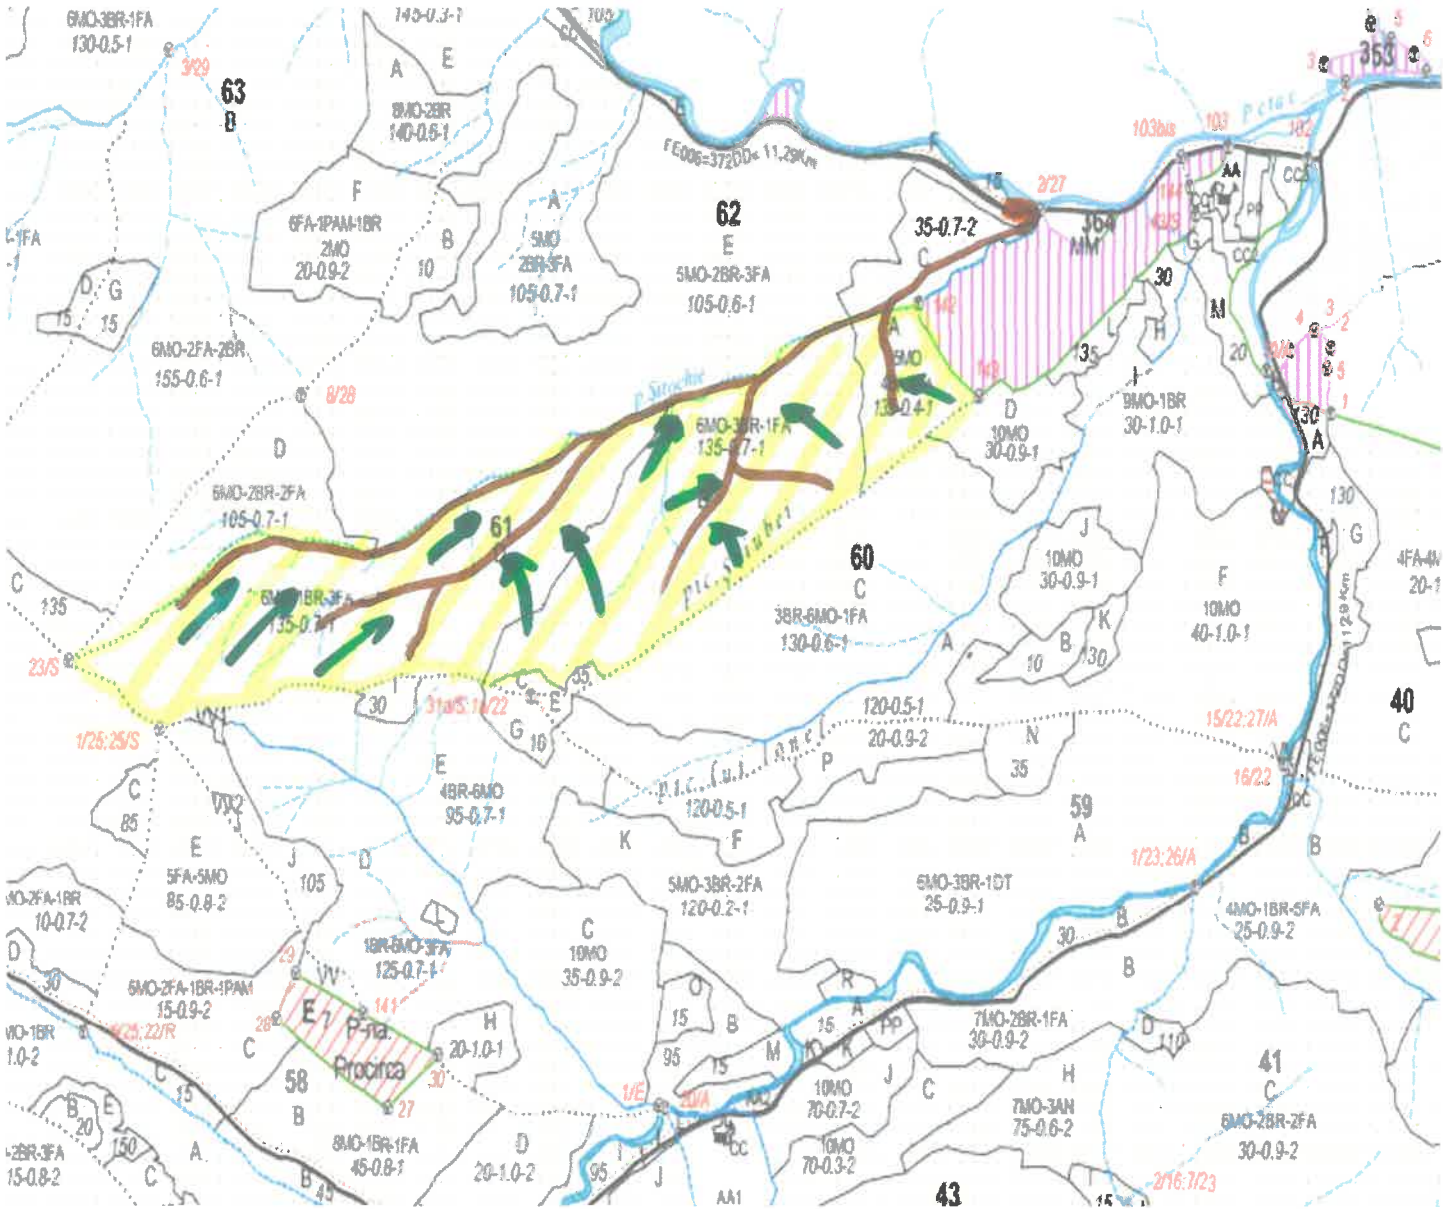

SCHIȚA PARCHETULUI

PARTIDA - 507/240092800610  
 Denumire parchet - Demacușa

U.P. I Demacușa  
 u.a. 61A,B,D

LEGENDĂ

Drum autoforestier

Suprafața parchetului

Căi de colectare pt. adunat

Căi de colectare pt. scos-apropiat

Platformă primară

Pârâu

Coordonate GPS parchet:

N - 47° 69' 23.88"  
 E - 25° 46' 41.11"  
 N - 47° 69' 46.82"  
 E - 25° 47' 46.23"

Coordonate GPS platforma primară:

N - 47° 69' 58.6"  
 E - 25° 48' 31.72"

ÎNTOCMIT,  
 Nume prenume,

*Ing. Ionel Constantin*

Data: 17.08.2024