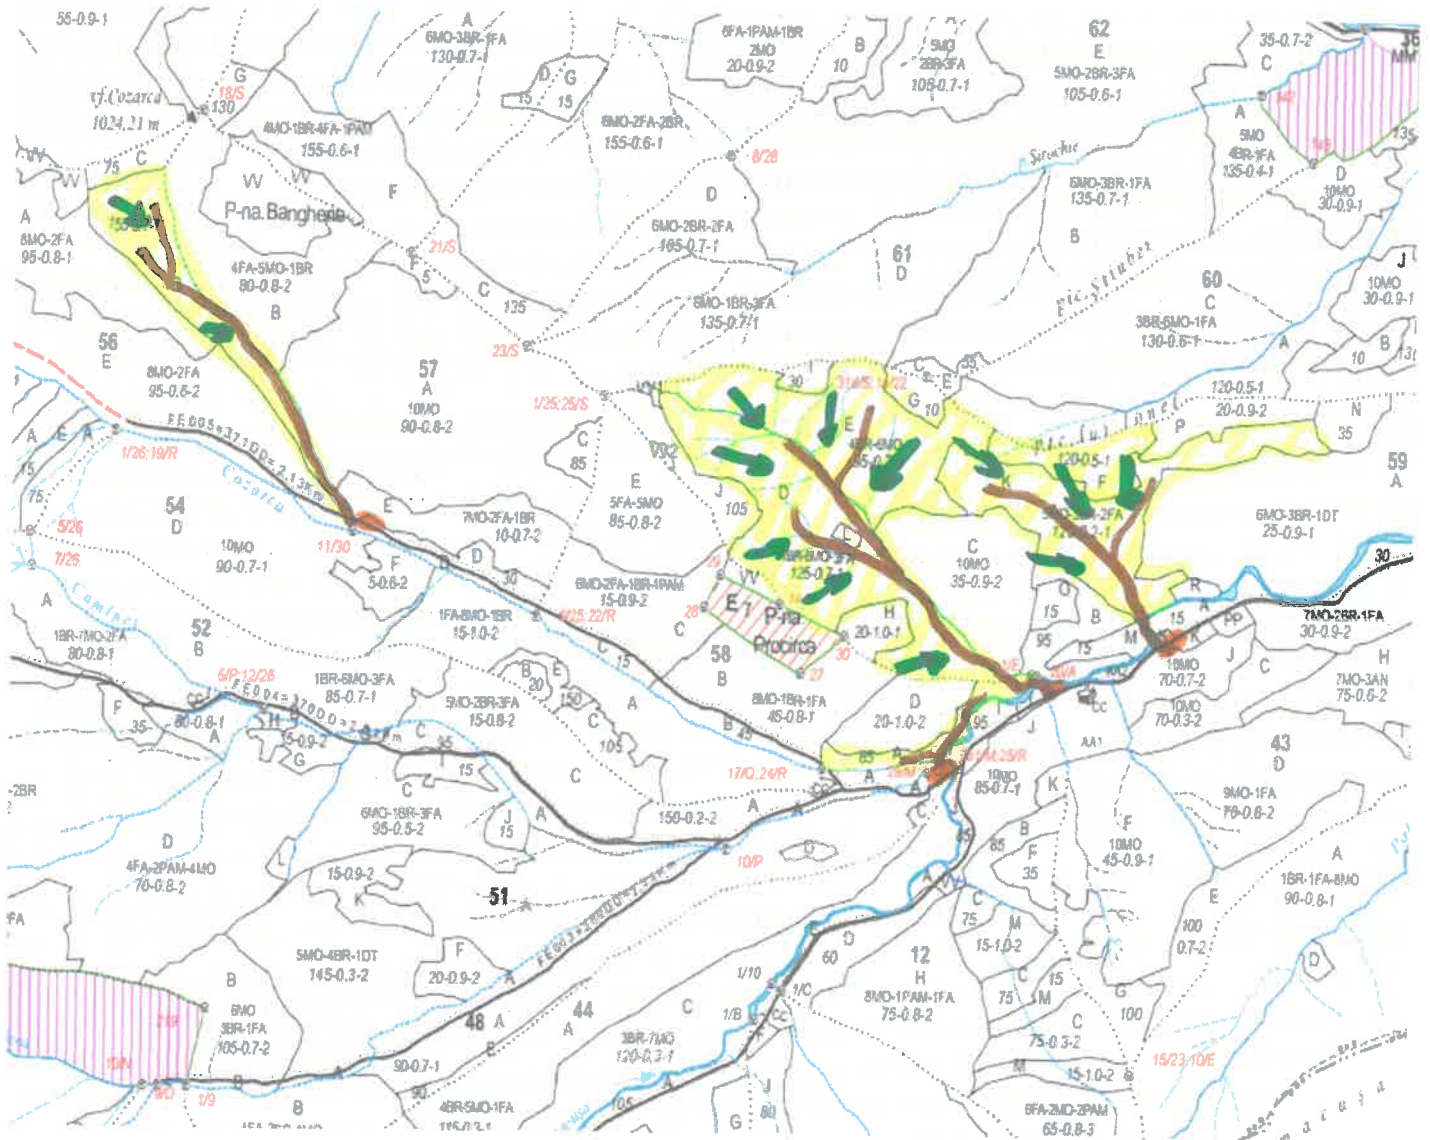

# SCHIȚA PARCHETULUI

PARTIDA - 505/2400092.800530  
Denumire parchet - Demacușa

U.P. I Demacușa  
u.a. 56B, 58A, 59D, E, F, K

## LEGENĂ

Drum autoforestier

Suprafața parchetului

Căi de colectare pt. adunat

Căi de colectare pt. scos-apropiat

Platformă primară

Pârâu

Coordonate GPS parchet:

N - 47.691865°

E - 25.444101°

N - 47.687217°

E - 25.464885°

Coordonate GPS platforma primară:

N - 47.682580°

E - 25.470990°

N - 47.687990°

E - 25.467184°

ÎNTOCMIT,  
Nume prenume,

*J. Nicol Copurdaș*  
*[Signature]*

Data: 17.02.2024