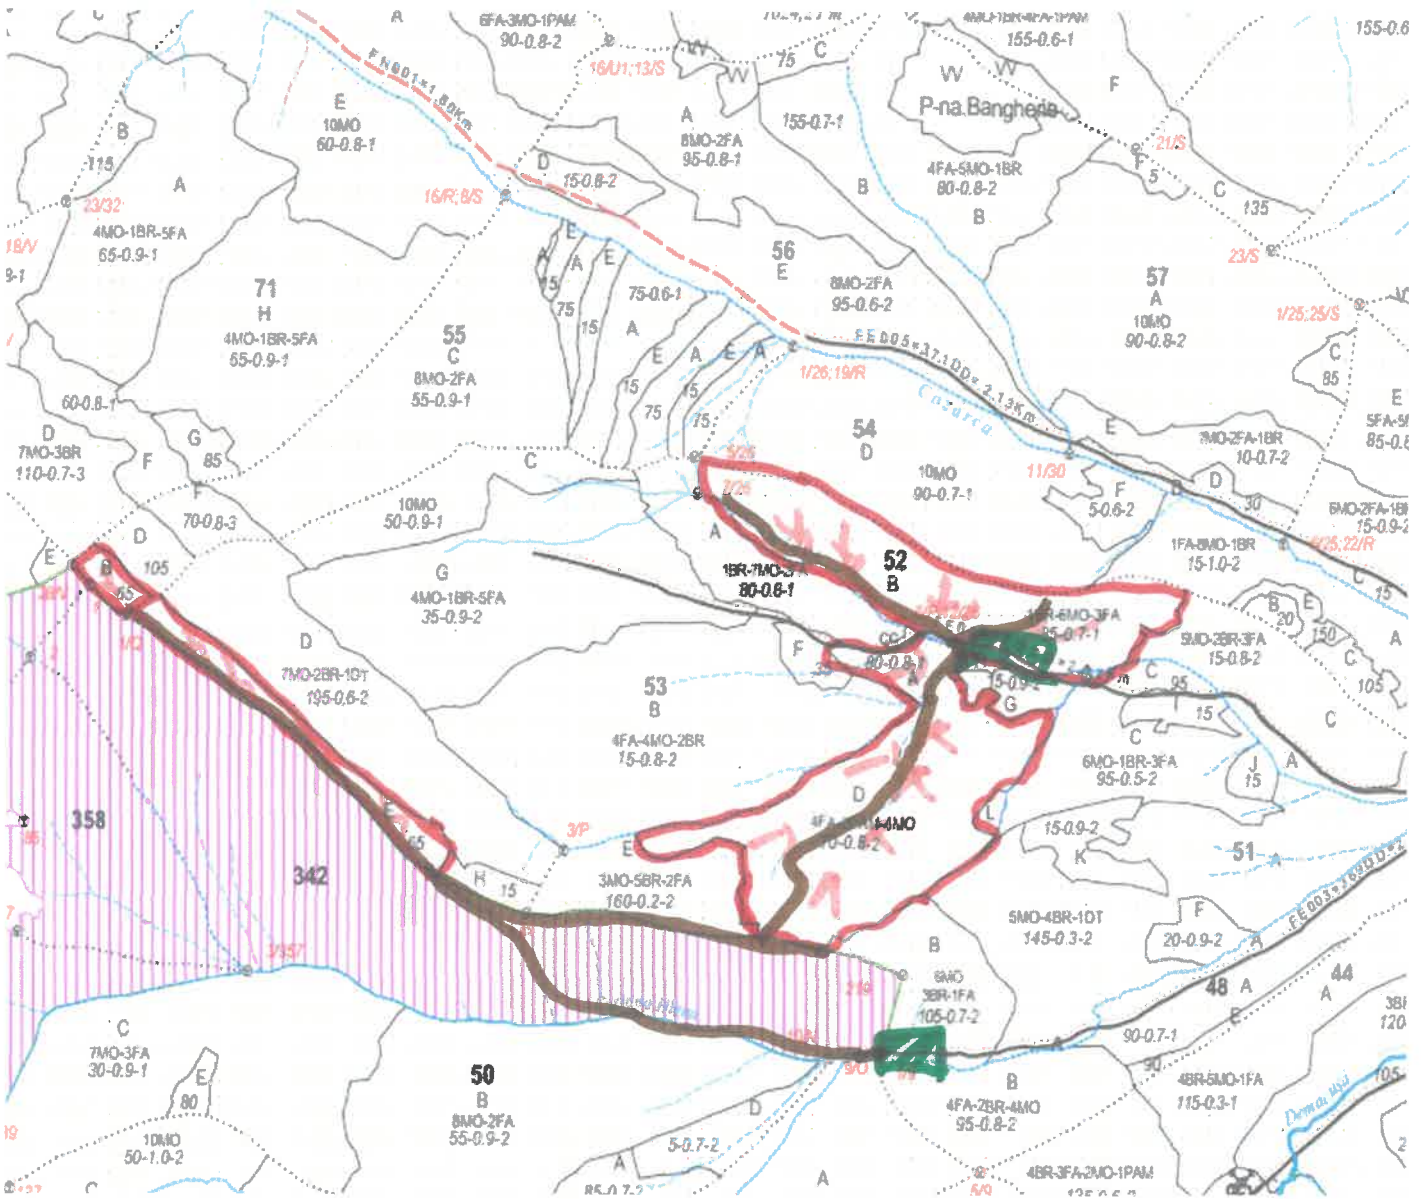

# SCHIȚA PARCHETULUI

PARTIDA – 504 / 2400092800540  
 Denumire parchet – Rija

U.P. I Demacușa  
 u.a. 51D, 52B, 53A,E, 55B

## LEGENDĂ

Drum autoforestier 

Suprafața parchetului 

Căi de colectare pt. adunat 

Căi de colectare pt. scos-apropiat 

Platformă primară 

Pârâu 

Coordonate GPS parchet:

N 47.676652  
 E 25.441708  
 N 47.620482  
 E 25.425990

Coordonate GPS platforma primară:

N 47.672032  
 E 25.443341  
 N 47.681864  
 E 25.445005

ÎNTOCMIT,  
 Nume prenume,  
 Ing. Ștefan Breaboaia

Data:  
 10.06.2024