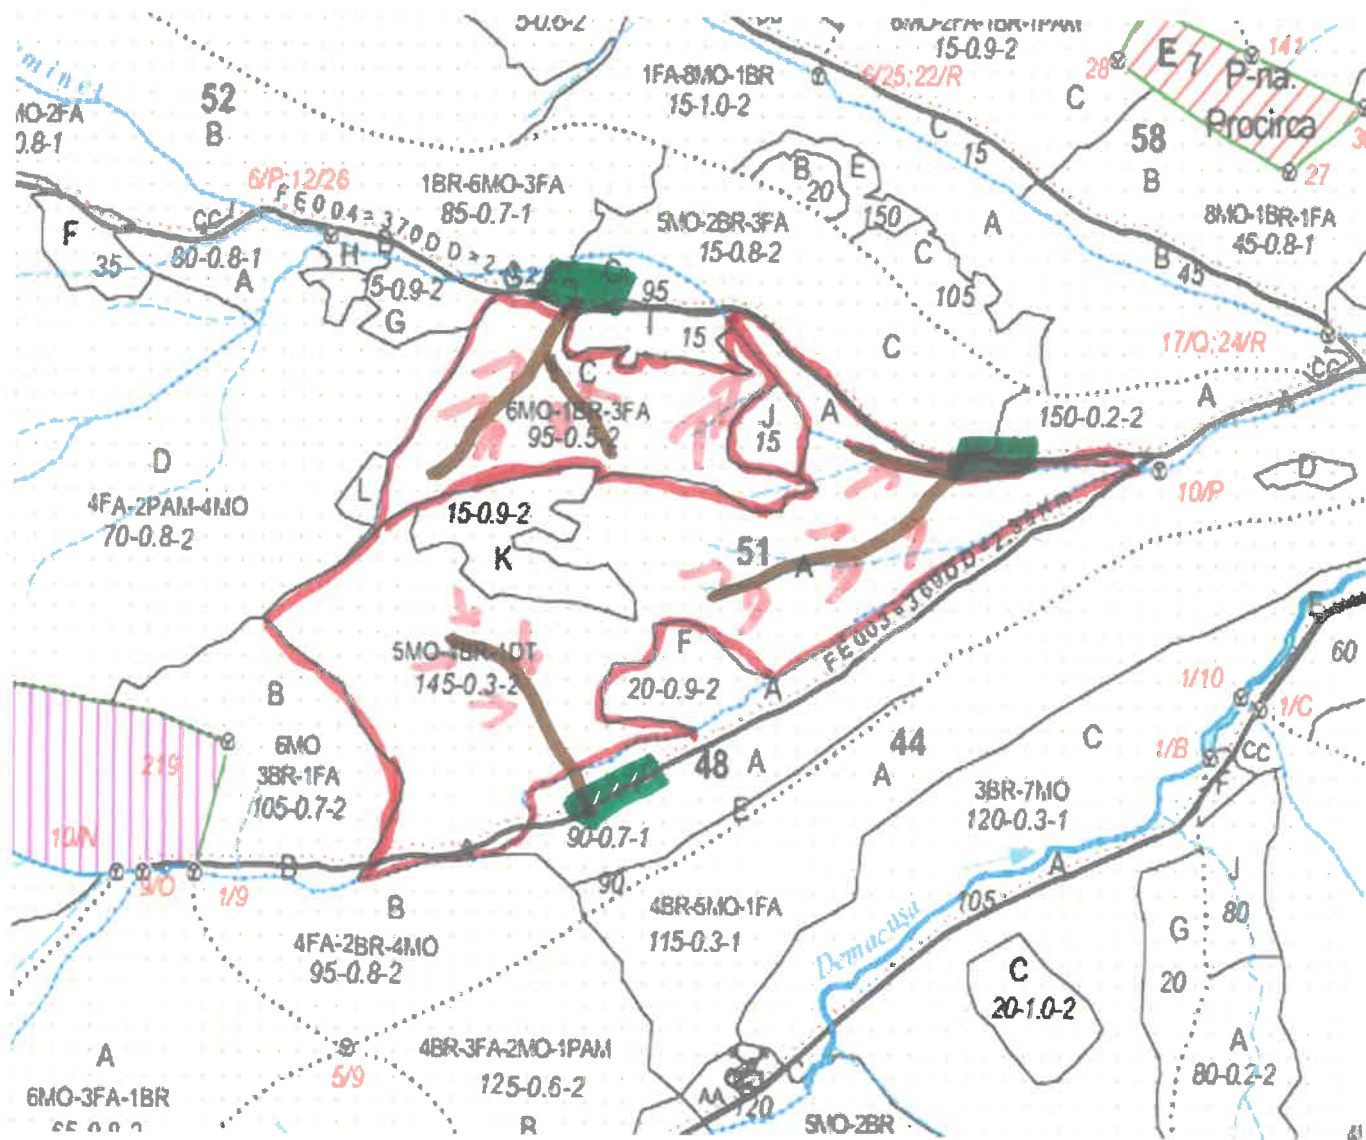

SCHIȚA PARCHETULUI

PARTIDA - 501/240092800540
 Denumire parchet - Rija

U.P. I Demacușa
 u.a. 51A,C

LEGENDĂ

Drum autoforestier

Suprafața parchetului

Căi de colectare pt. adunat

Căi de colectare pt. scos-apropiat

Platformă primară

Pârâu

Coordonate GPS parchet:

47. 676 916
 25. 452 953

Coordonate GPS platforma primară:

47. 672 909 47. 680 716
 25. 451 206 25. 450 525
 47. 678 909
 25. 458 481

ÎNTOCMIT,
 Nume prenume,

Ing. Stojerica Nicolae

Data:

10. 06. 2025