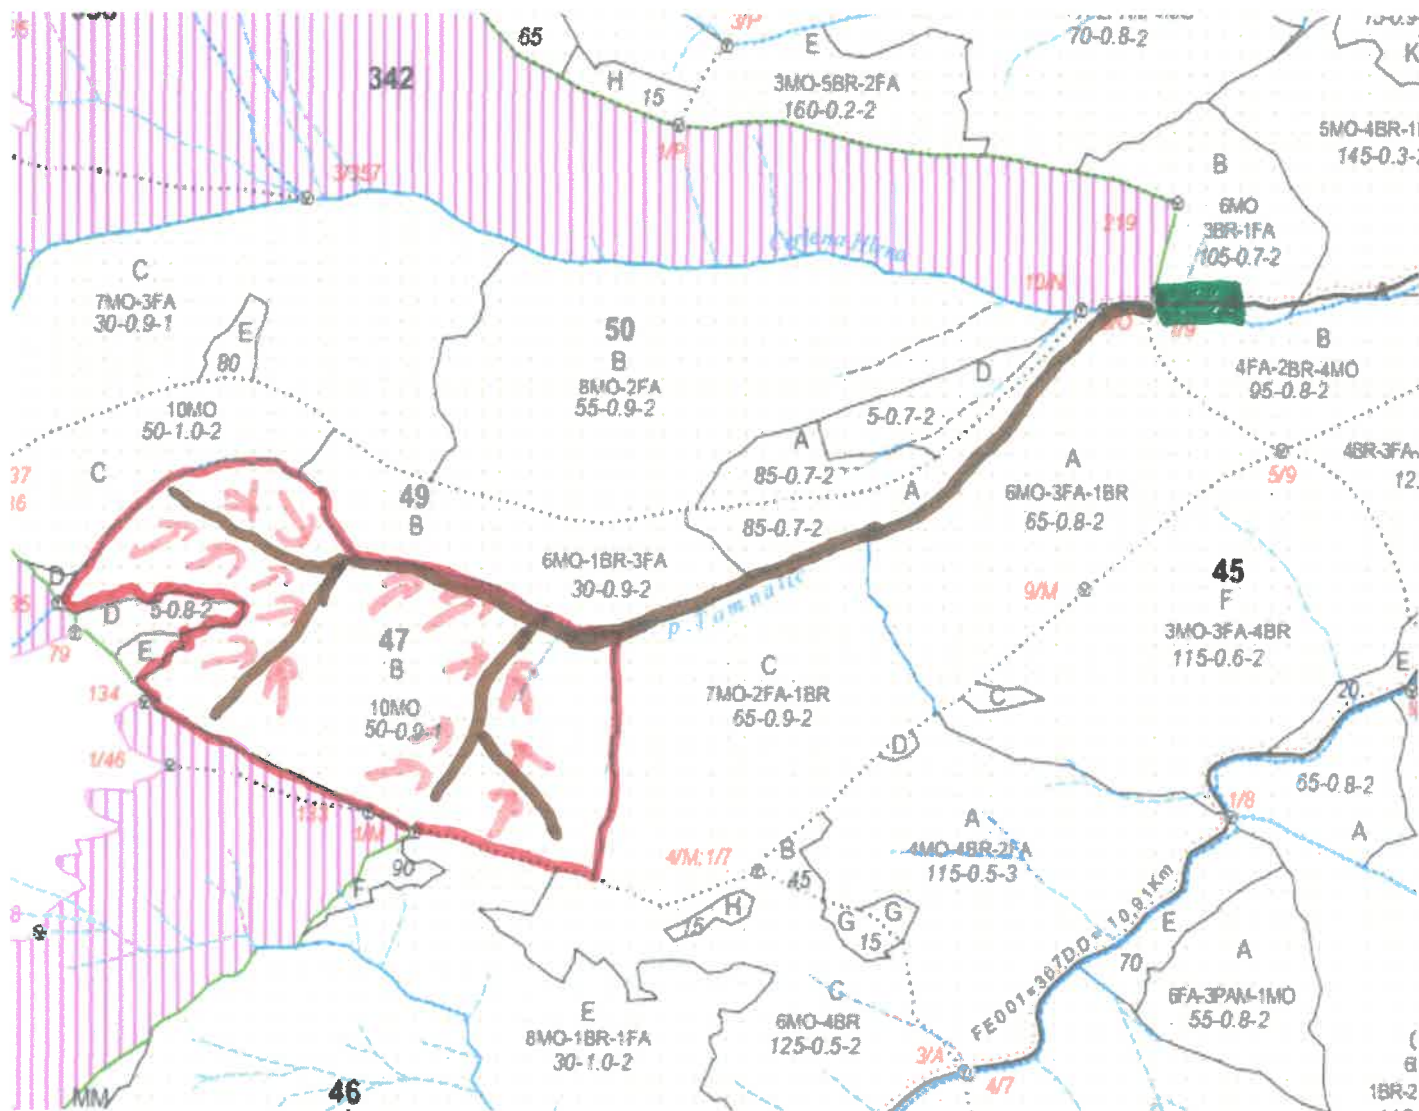

SCHIȚA PARCHETULUI

PARTIDA – 500/24000928580
Denumire parchet – Rija

U.P. I Demacușa
u.a.47B

LEGENDĂ

Drum autoforestier

Suprafața parchetului

Căi de colectare pt. adunat

Căi de colectare pt. scos-apropiat

Platformă primară

Pârâu

Coordonate GPS parchet:

47.665145
25.426242

Coordonate GPS platforma primară:

47.672051
25.443241

ÎNTOCMIT,
Nume prenume,

Ing. Ștefan Nicolae

Data: 10.06.2024