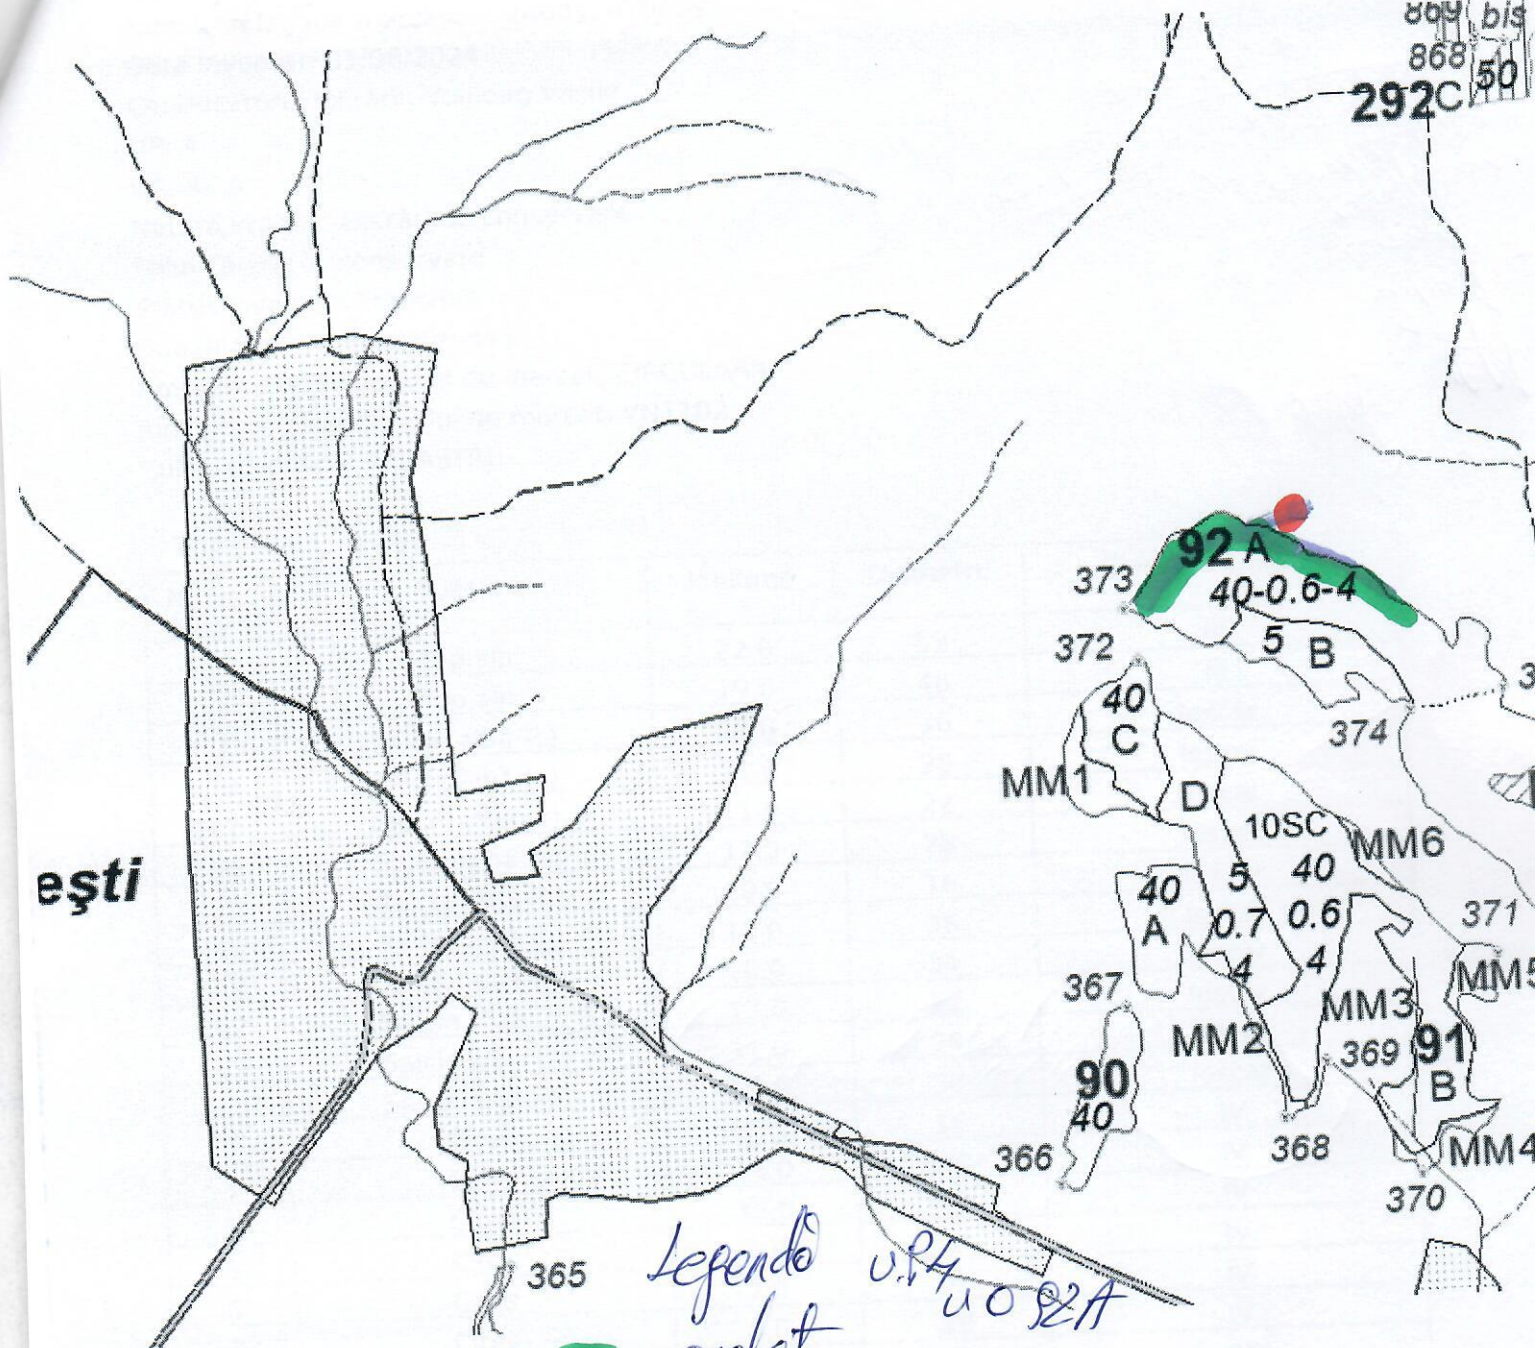

Schita parohetei
 U.P. IV - u.a 92 A.

365 Legenda U.P. u.a 92A
 parohetei
 → - cîrscos propriu
 • - plot func. p. m. a. d.
 tehn. 1/7.