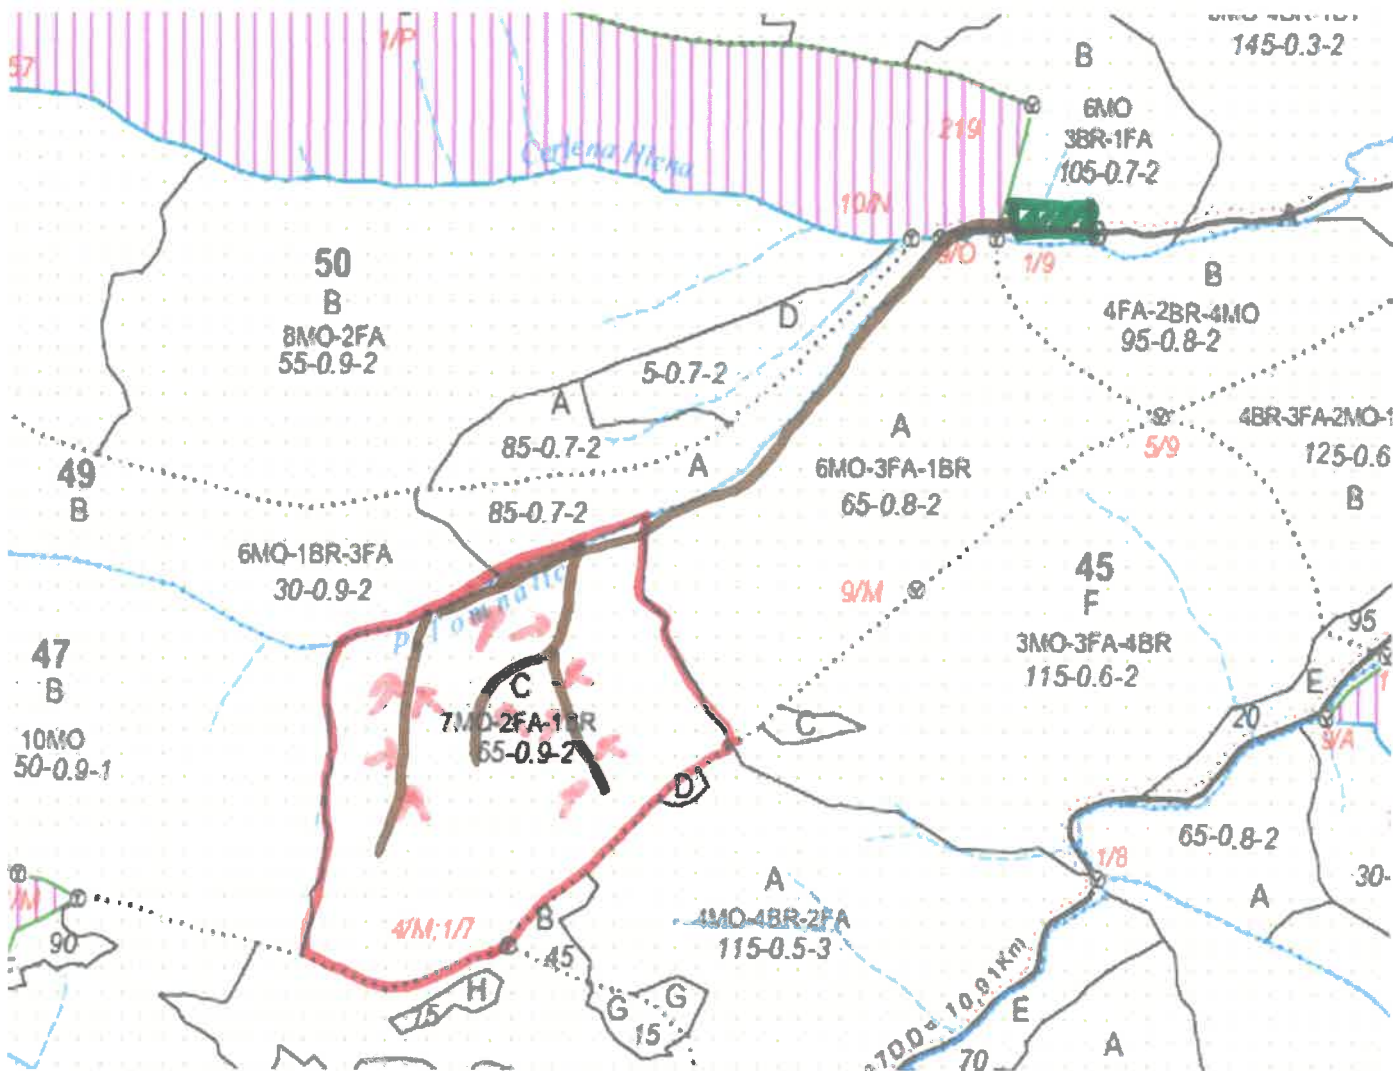

SCHIȚA PARCHETULUI

PARTIDA - 499/2400092800520
 Denumire parchet - Rija

U.P. I Demacușa
 u.a.47C

LEGENDĂ

Drum autoforestier

Suprafața parchetului

Căi de colectare pt. adunat

Căi de colectare pt. scos-apropiat

Platformă primară

Pârâu

Coordonate GPS parchet:

N 47.669 527
 E 25.435 122

Coordonate GPS platforma primară:

N 47.672 902
 E 25.442 551

ÎNTOCMIT,
 Nume prenume,

Ing. Stoyrin Xpedeo

Data:

10-06-2024