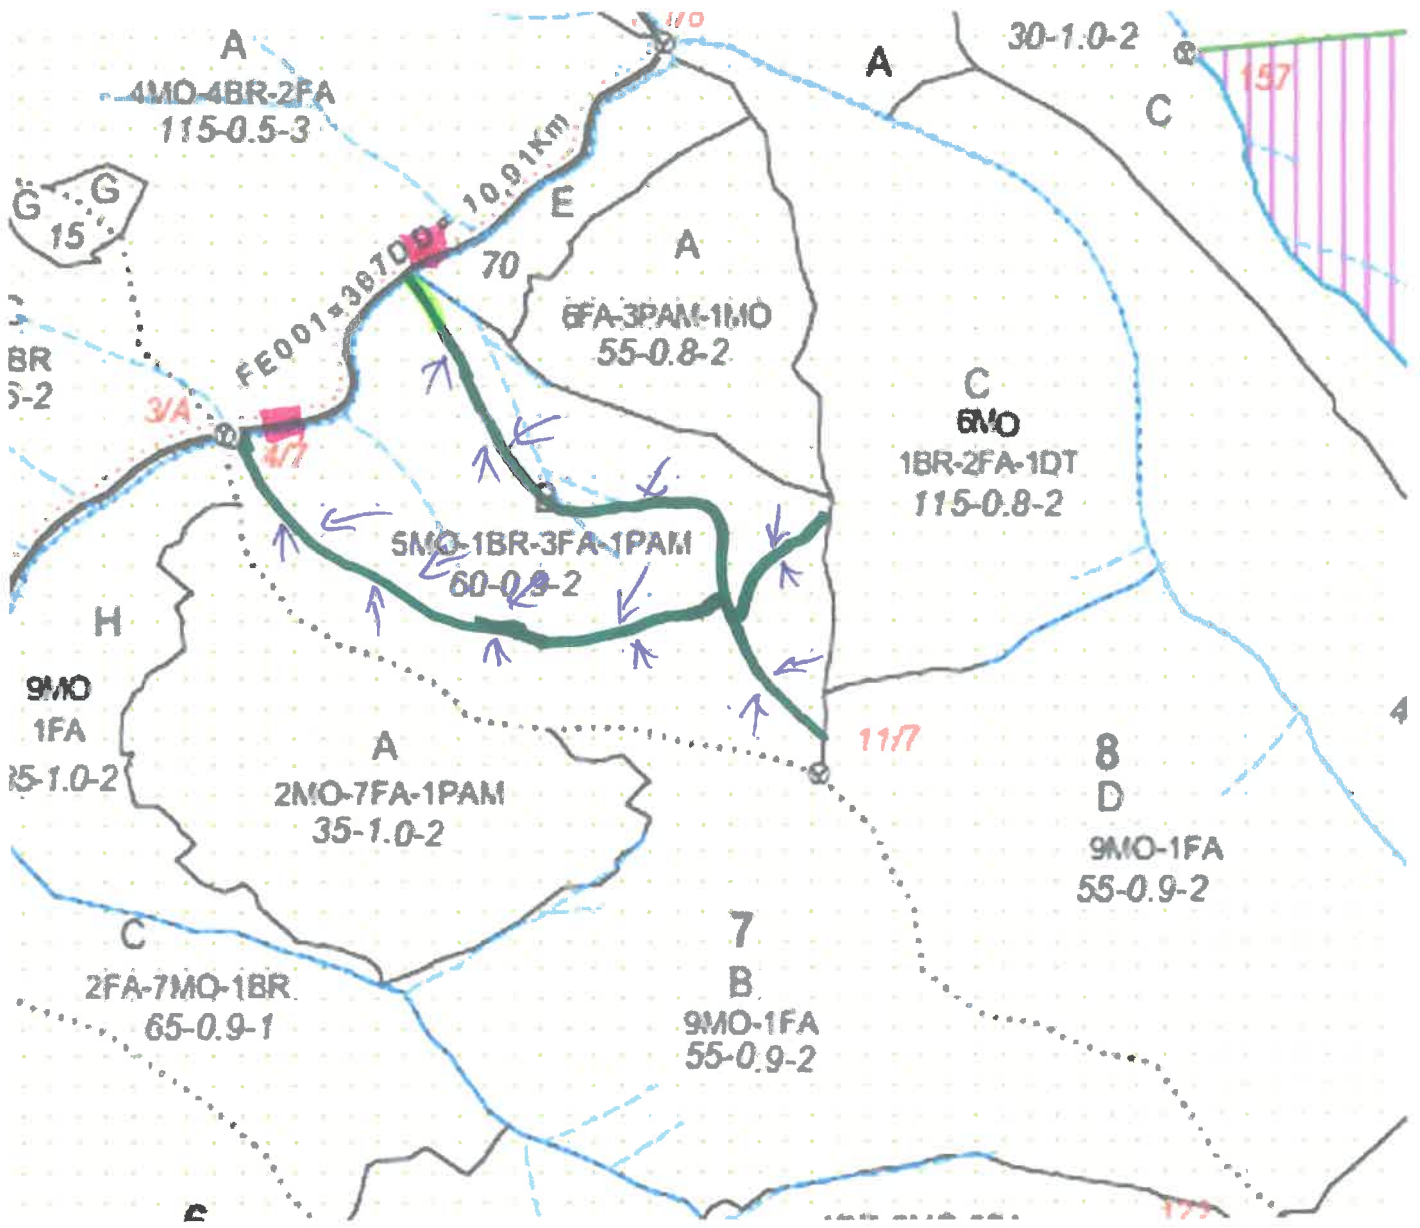

SCHIȚA PARCHETULUI

PARTIDA - 498/2400092800500  
 Denumire parchet - Pașcanu

U.P. I Demacușa  
 u.a.8B%

LEGENDĂ

Drum autoforestier

Suprafața parchetului

Căi de colectare pt. adunat

Căi de colectare pt. scos-apropiat

Platformă primară

Pârâu

Coordonate GPS parchet:

47.655668  
 25.446337

Coordonate GPS platforma primară:

47.659819  
 25.442484

Data:

05.06.2024

ÎNTOCMIT,  
 Nume prenume,

Drum nou construit

ing. Trufan Gheorghita  
 Fluy