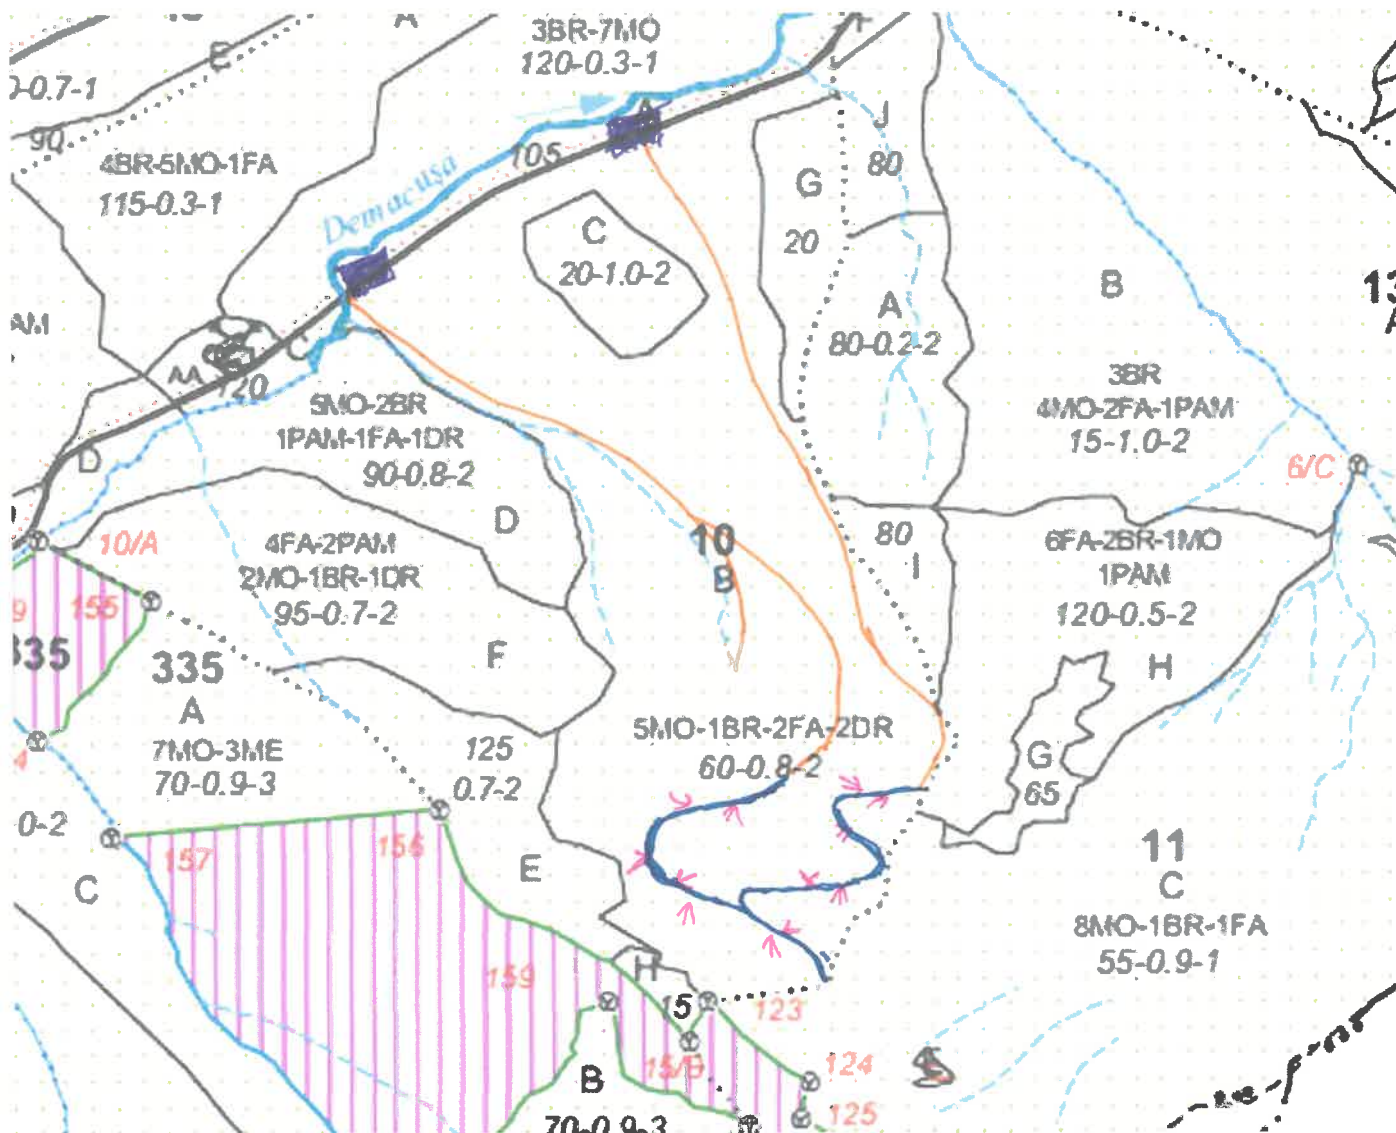

SCHIȚA PARCHETULUI

PARTIDA - 497/2400092800500  
 Denumire parchet - Pașcanu

U.P. I Demacușa  
 u.a.10B

LEGENDĂ

Drum autoforestier

Suprafața parchetului

Căi de colectare pt. adunat

Căi de colectare pt. scos-apropiat

Platformă primară

Pârâu

Drum nou construit

Coordonate GPS parchet:

47.661491  
 25.463347

Coordonate GPS platforma primară:

47.669777  
 25.456260

ÎNTOCMIT,  
 Nume prenume,

ing. Iulian Gheorghita  
 IGM

Data: 03.06.2024