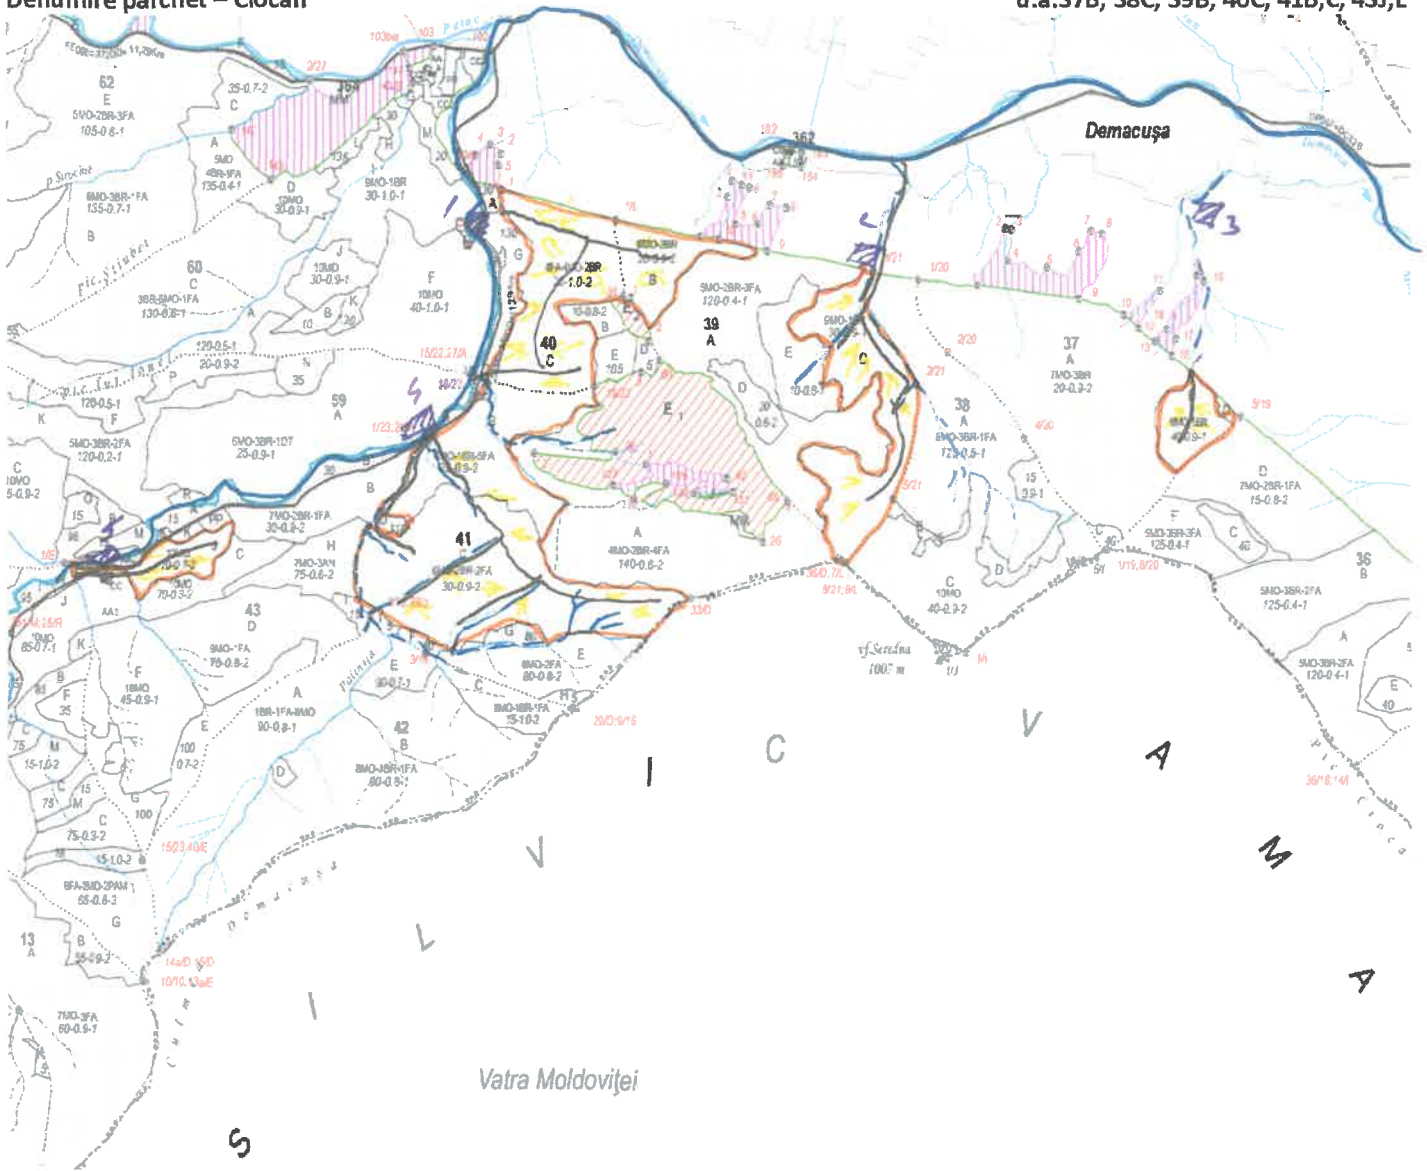

SCHIȚA PARCHETULUI

PARTIDA – 496/2400091800490
Denumire parchet – Ciocan

U.P. I Demacușa
u.a.37B, 38C, 39B, 40C, 41B,C, 43J,L

LEGENDĂ

Drum autoforestier

Suprafața parchetului

Căi de colectare pt. adunat

Căi de colectare pt. scos-apropiat

Platformă primară

Pârâu

Coordonate GPS parchet:

N: 47.689445
E: 25.592151

Coordonate GPS platformă primară:

1: N: 47.683417; E: 25.591037
2: N: 47.693326; E: 25.508209
3: N: 47.695129; E: 25.522828
4: N: 47.686833; E: 25.487939
5: N: 47.682767; E: 25.475336