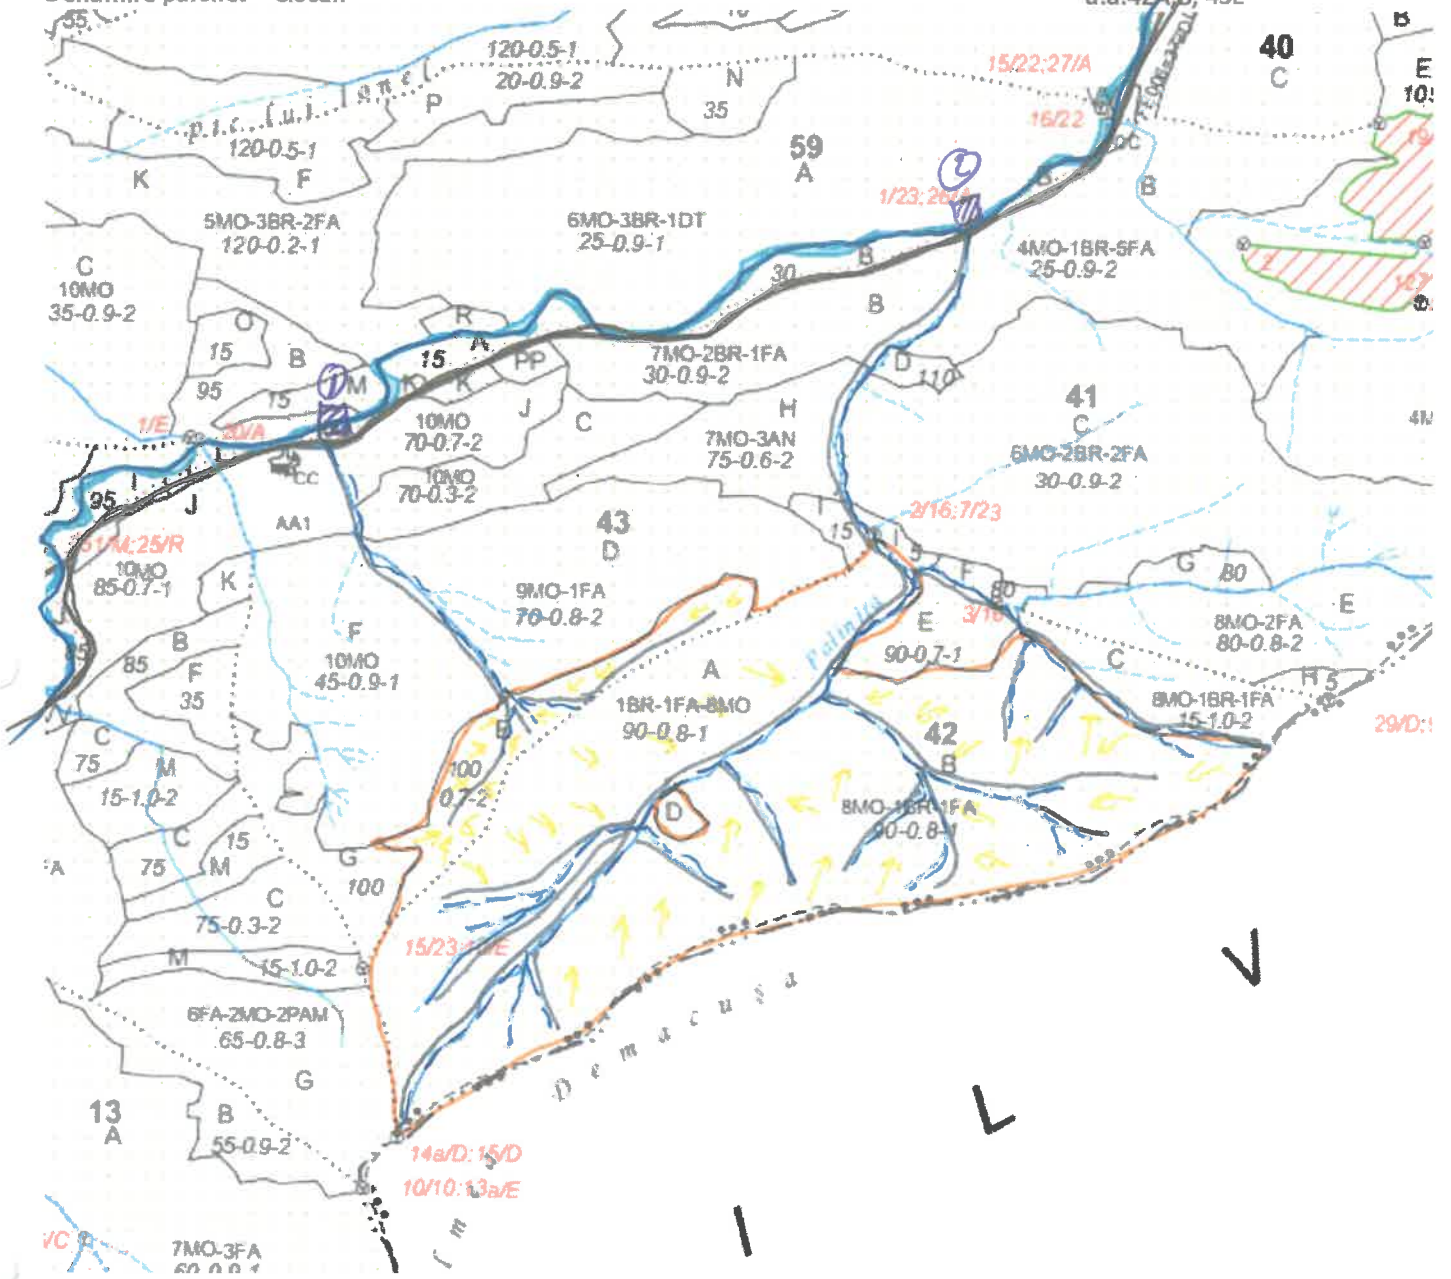

SCHIȚA PARCHETULUI

PARTIDA - 492/2400092800450
 Denumire parchet - Ciocan

U.P. I Demacuşa
 u.a.42A, B, 43E

LEGENDĂ

Drum autoforestier

Suprafața parchetului

Căi de colectare pt. adunat

Căi de colectare pt. scos-apropiat

Platformă primară

Pârâu

Coordonate GPS parchet:

1; N: 47.67674; E: 25.478276;

2; N: 47.676916; E: 25.480925;

3; N: 47.675782; E: 25.486510;

Coordonate GPS platformă primară:

1; N: 47.682875; E: 25.475156

2; N: 47.686666; E: 487727;

ÎNTOCMIT,
 Nume prenume,

ing. Georghiuvică Anabela
 G. Lung

Data: 27.05.2024