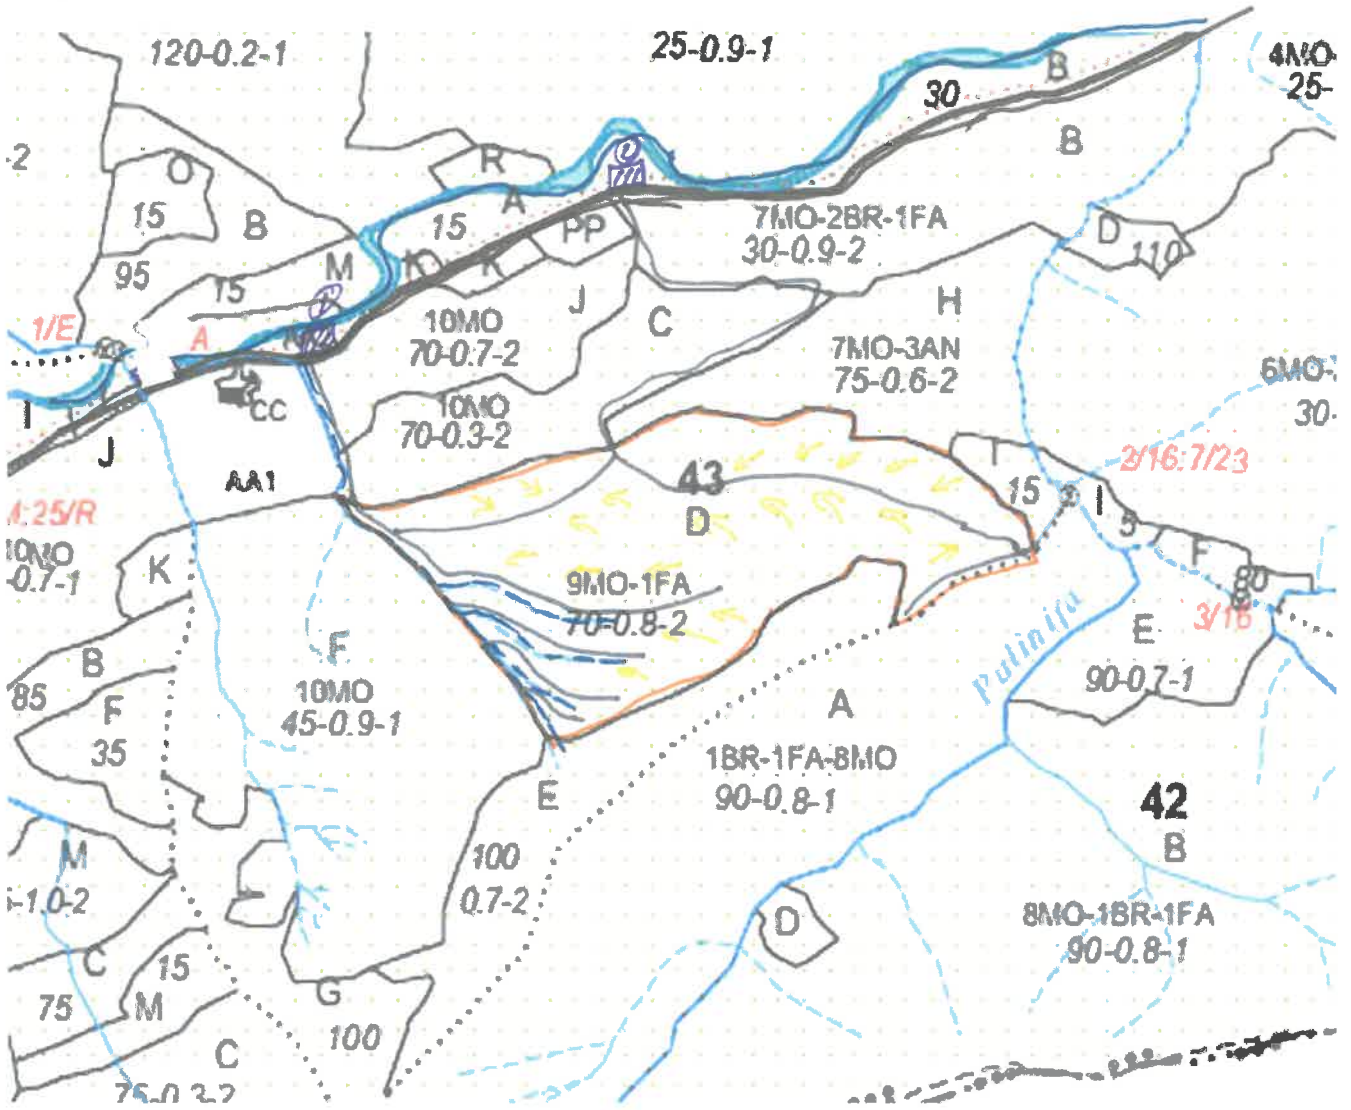

SCHIȚA PARCHETULUI

PARTIDA - 488/2400092800410
 Denumire parchet - Ciocan

U.P. I Demacusa
 u.a.43D

LEGENDĂ

Drum autoforestier

Suprafața parchetului

Căi de colectare pt. adunat

Căi de colectare pt. scos-apropiat

Platformă primară

Pârâu

Coordonate GPS parchet:

N: 47.680062;
 E: 25.480239;

Coordonate GPS platforma primară:

1: N: 47.682772
 E: 25.475238
 2: N: 47.684662;
 E: 25.479336;

Data: 27.05.2024

ÎNTOCMIT,
 Nume prenume,