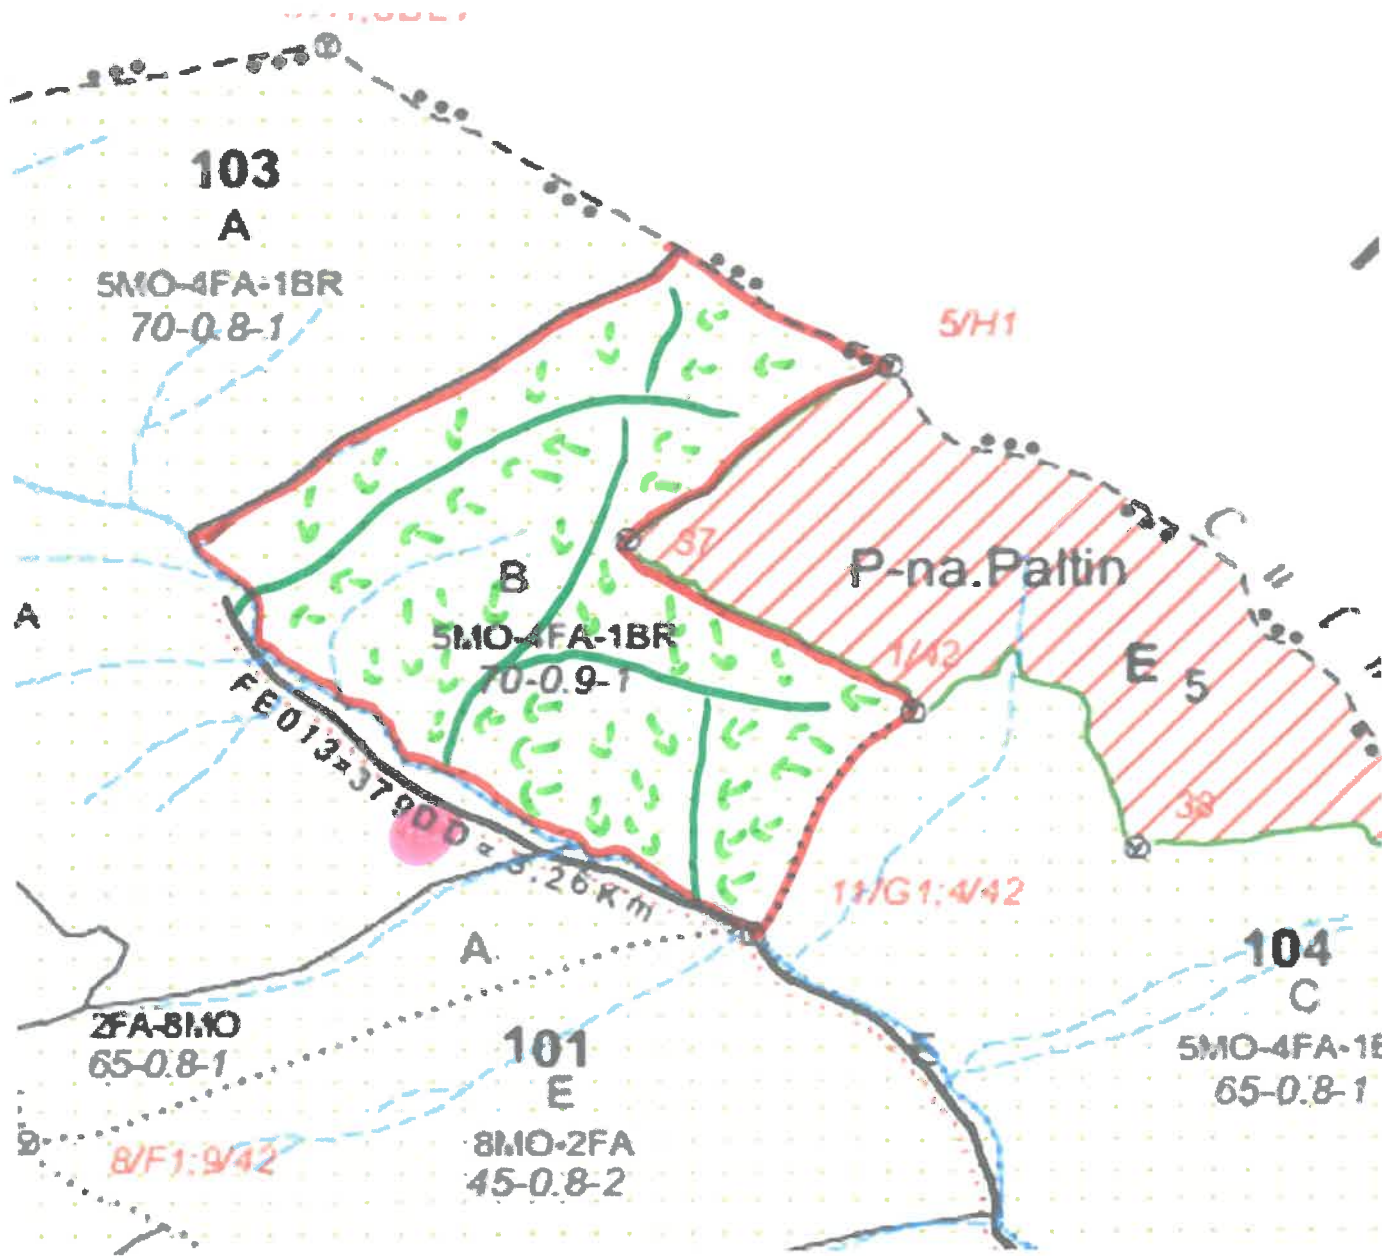

SCHIȚA PARCHETULUI

PARTIDA - 487/2400092800400
Denumire parchet - Petac

U.P. I Demacușa
u.a.103B

LEGENDĂ

Drum autoforestier

Suprafața parchetului

Căi de colectare pt. adunat

Căi de colectare pt. scos-apropiat

Platformă primară

Pârâu

Coordonate GPS parchet:

47.729902°
25.451824°

Coordonate GPS platforma primară:

47.727673°
25.44913°

ÎNTOCMIT,
Nume prenume,

eng. C. Găvruta Alexandru