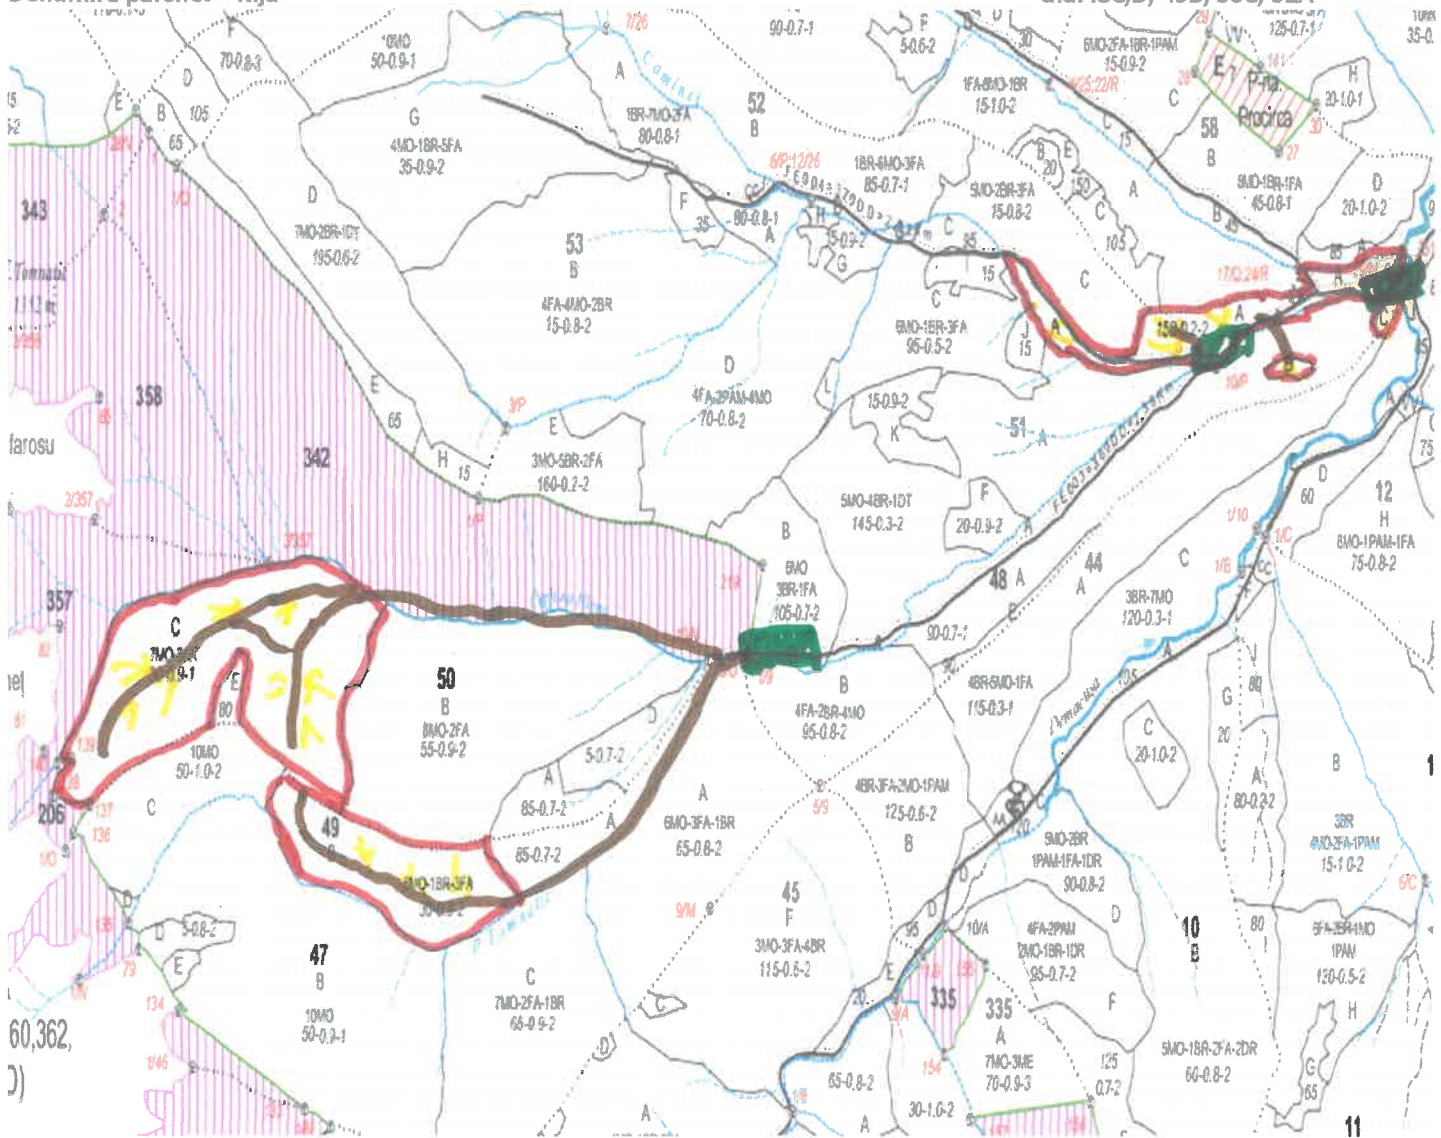

SCHIȚA PARCHETULUI

PARTIDA – 486/2400092800390

Denumire parchet – Rija

U.P. I Demacușa

u.a.48C,D, 49B, 50C, 52A

LEGENDĂ

Drum autoforestier

Suprafața parchetului

Căi de colectare pt. adunat

Căi de colectare pt. scos-apropiat

Platformă primară

Pârâu

Coordonate GPS parchet:

47.679197

25.462350

Coordonate GPS platformă primară:

47.672012

25.443769

47.679632

25.462825

47.680349

25.469439

Data:

24.05.2024