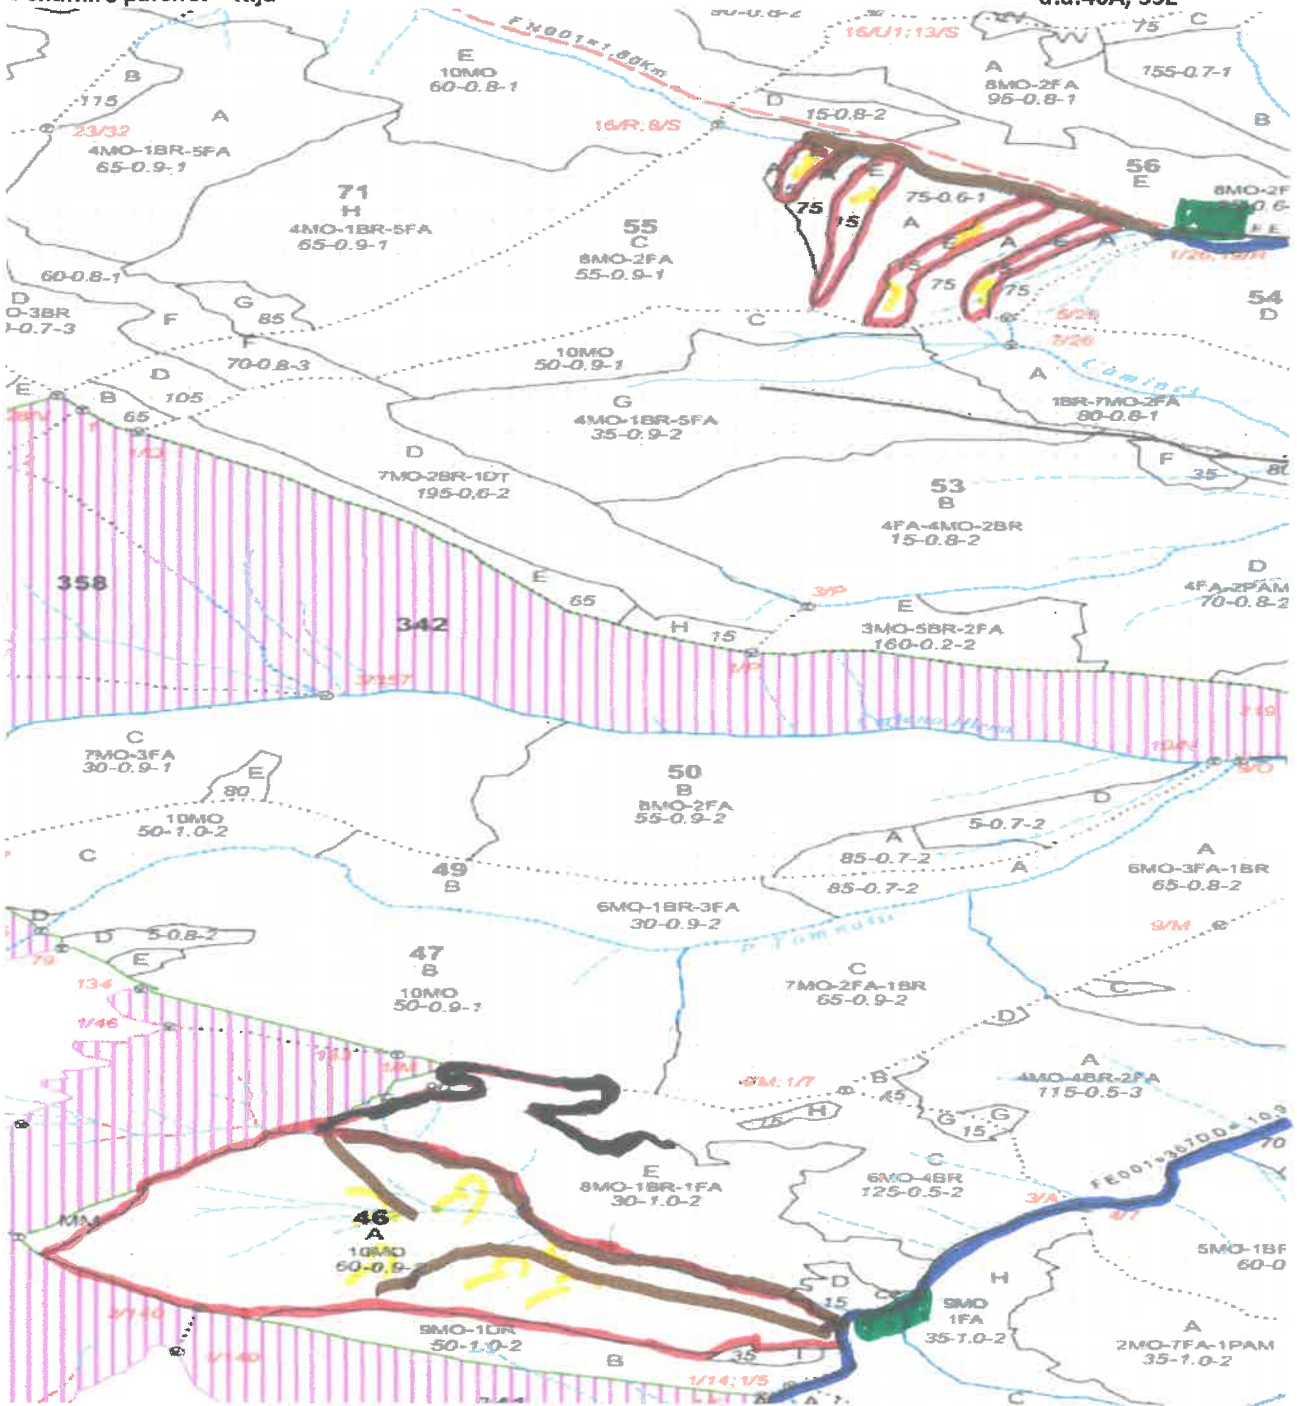

SCHIȚA PARCHETULUI

PARTIDA - 485/2400092800380
Denumire parchet - Rija

U.P. I Demacușa
u.a.46A, 55E

LEGENDĂ

Drum autoforestier

Suprafața parchetului

Căi de colectare pt. adunat

Căi de colectare pt. scos-apropiat

Platformă primară

Pârâu

Coordonate GPS parchet:

47.656320 47.689484
25.427684 25.435390

Coordonate GPS platforma primară:

47.653955
25.435339
47.689096
25.441758

ÎNTOCMIT,
Nume prenume.

Ime Stojan Nicolae

Data:

26.05.2024