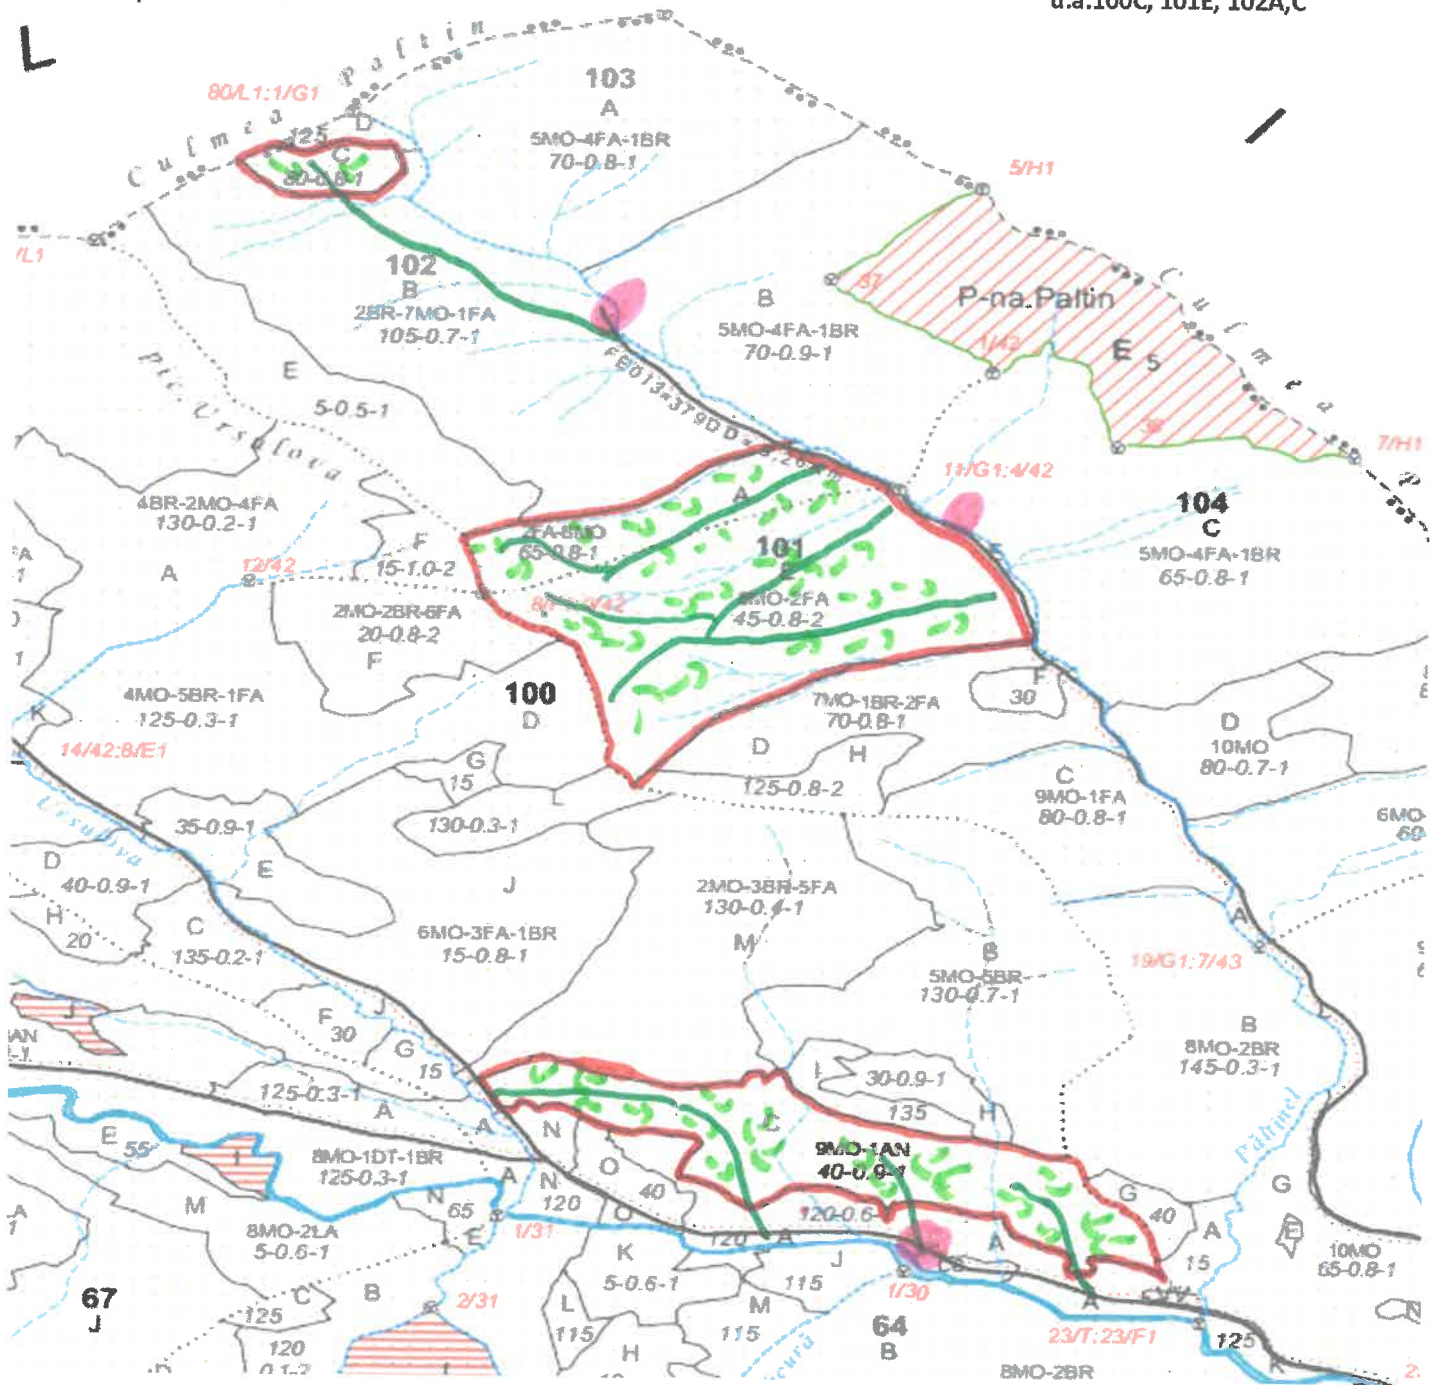

SCHIȚA PARCHETULUI

PARTIDA - 484 / 24 00092800360
Denumire parchet - Petac

U.P. I Demacuşa
u.a.100C, 101E, 102A,C

LEGENDĂ

Drum autoforestier

Suprafața parchetului

Căi de colectare pt. adunat

Căi de colectare pt. scos-apropiat

Platformă primară

Pârâu

Coordonate GPS parchet:

47.722993°
25.451207

Coordonate GPS platforma primară:

1. 47.725434 25.454238
2. 47.729332 25.448940
3. 47.708980 25.454177

ÎNTOCMIT,
Nume prenume,

ing. Crăciunaru, Alexandru

Data: 22.05.2024