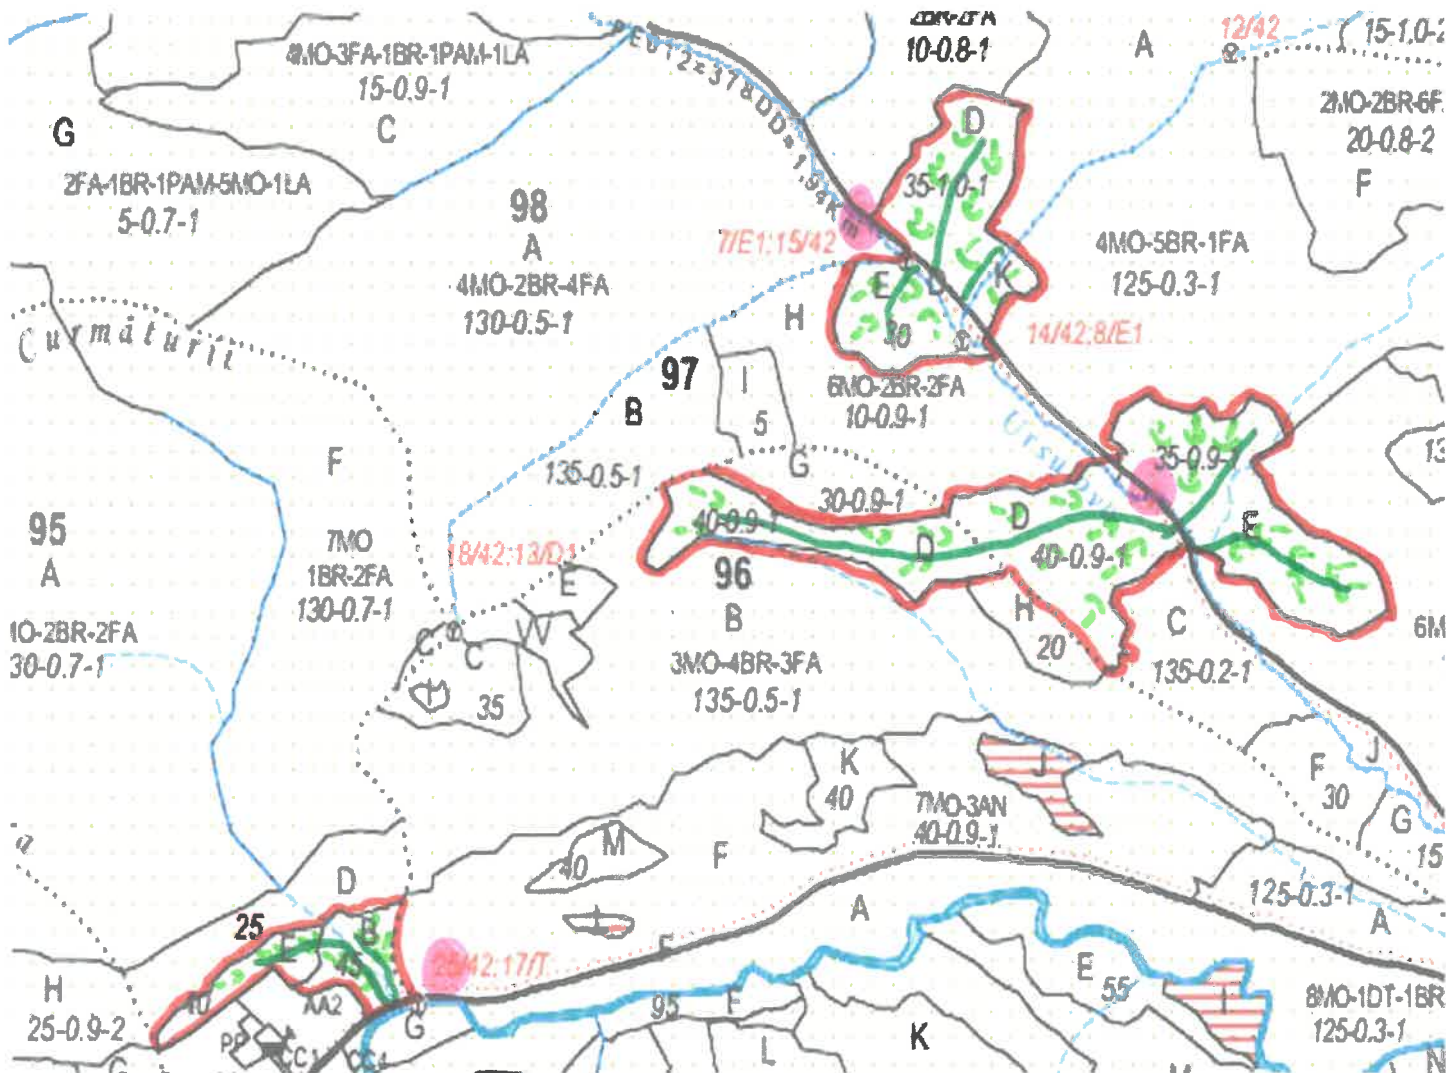

SCHIȚA PARCHETULUI

PARTIDA – 483 / 2400092800350
 Denumire parchet – Petac

U.P. I Demacuşa
 u.a.95B,E, 96D, 97D,E, 99D, 100E

LEGENDĂ

Drum autoforestier

Suprafața parchetului

Coordonate GPS parchet:

47.717629
 25.441249

Căi de colectare pt. adunat

Căi de colectare pt. scos-apropiat

Platformă primară

Coordonate GPS platforma primară:

1. 47.717557 2. 47.720283 3. 47.710545
 25.440082 25.436305 25.426451

Pârâu

ÎNTOCMIT,
 Nume prenume,

ing. GRĂCIBAS ALEXANDRU

Data:

21.05.2024