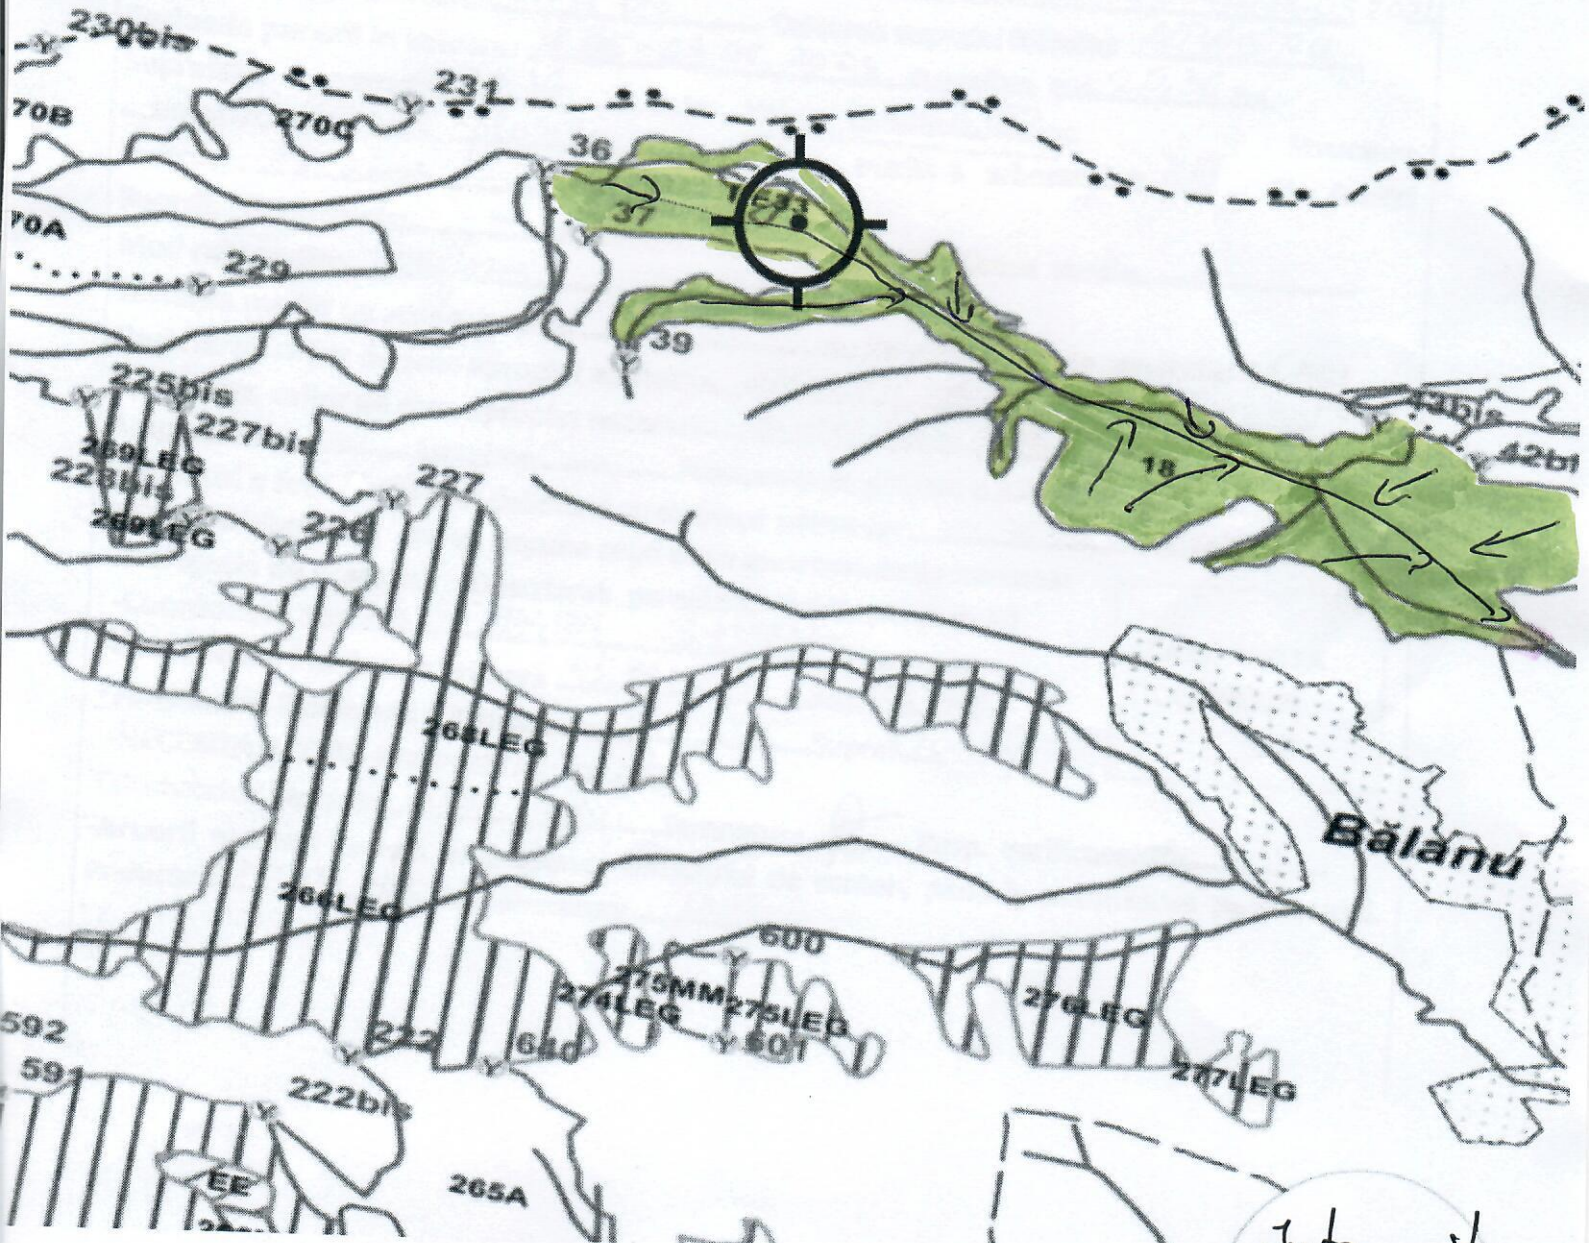

# Legenda

-  - Platforma primară
-  - Parcelă
-  - Căi de seos - apropiat

Coordonate  
45.944184

parcelă  
26.793817

Coordonate platforma  
primară  
45.940594  
26.803985

Intocmit  
Răzvan Juncu  
2