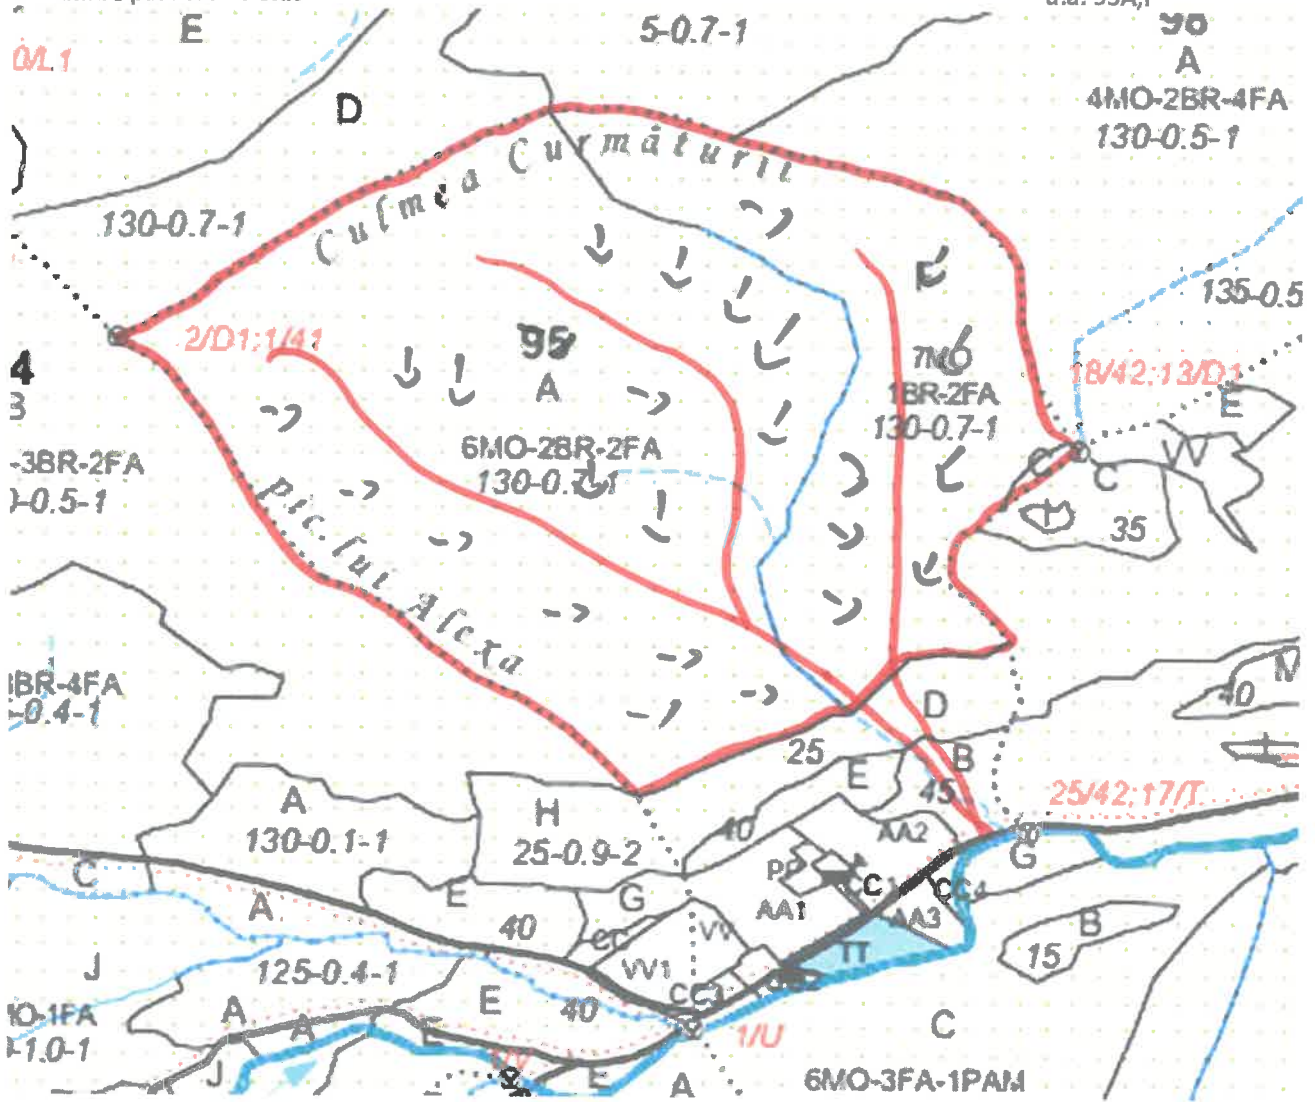

SCHIȚA PARCHETULUI

PARTIDA - 481/2400092800330
 Denumire parchet - Petac

U.P. I Demacuşa
 u.a. 95A,F

LEGENDĂ

Drum autoforestier

Suprafața parchetului

Căi de colectare pt. adunat

Căi de colectare pt. scos-apropiat

Platformă primară

Pârâu

Coordonate GPS parchet:

47. 716 038
 25. 420 161

Coordonate GPS platforma primară:

47. 7 10 639
 25. 426 569

Data:

ÎNTOCMIT,
 Nume prenume,