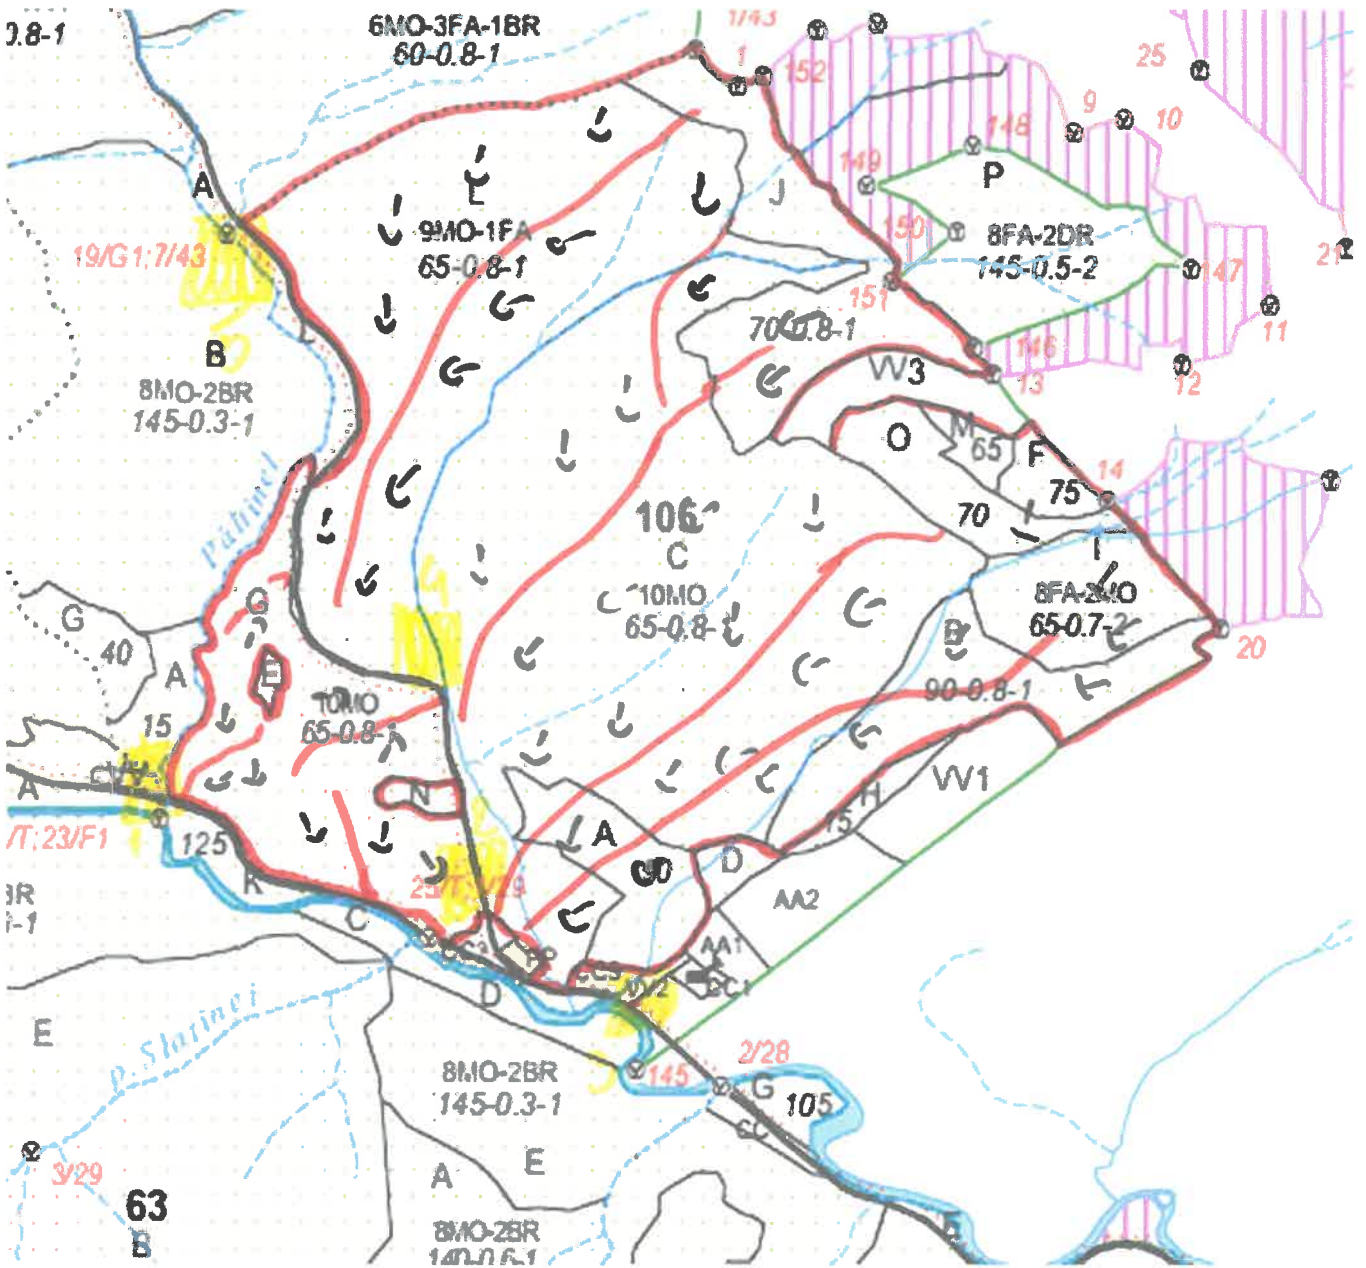

SCHIȚA PARCHETULUI

PARTIDA – 480 / 2400092800320  
 Denumire parchet – Petac

U.P. I Demacuşa  
 u.a. 105A,B,C,F,G,J,L,M,O

LEGENDĂ

Drum autoforestier

Suprafața parchetului

Căi de colectare pt. adunat

Căi de colectare pt. scos-apropiat

Platformă primară

Pârâu

Coordonate GPS parchet:

47.712 023  
 25.466 826

Coordonate GPS platforma primară:

- |               |               |
|---------------|---------------|
| 1. 47.707599° | 2. 47.705283° |
| 25.400256°    | 25.465254°    |
| 3. 47.704270° | 47.709343°    |
| 25.467606°    | 25.464211°    |
| 5. 47.715433° |               |
| 25.461853°    |               |

ÎNTOCMIT,  
 Nume prenume,

ing. Crăciun Alexandru  
 15.05.2024