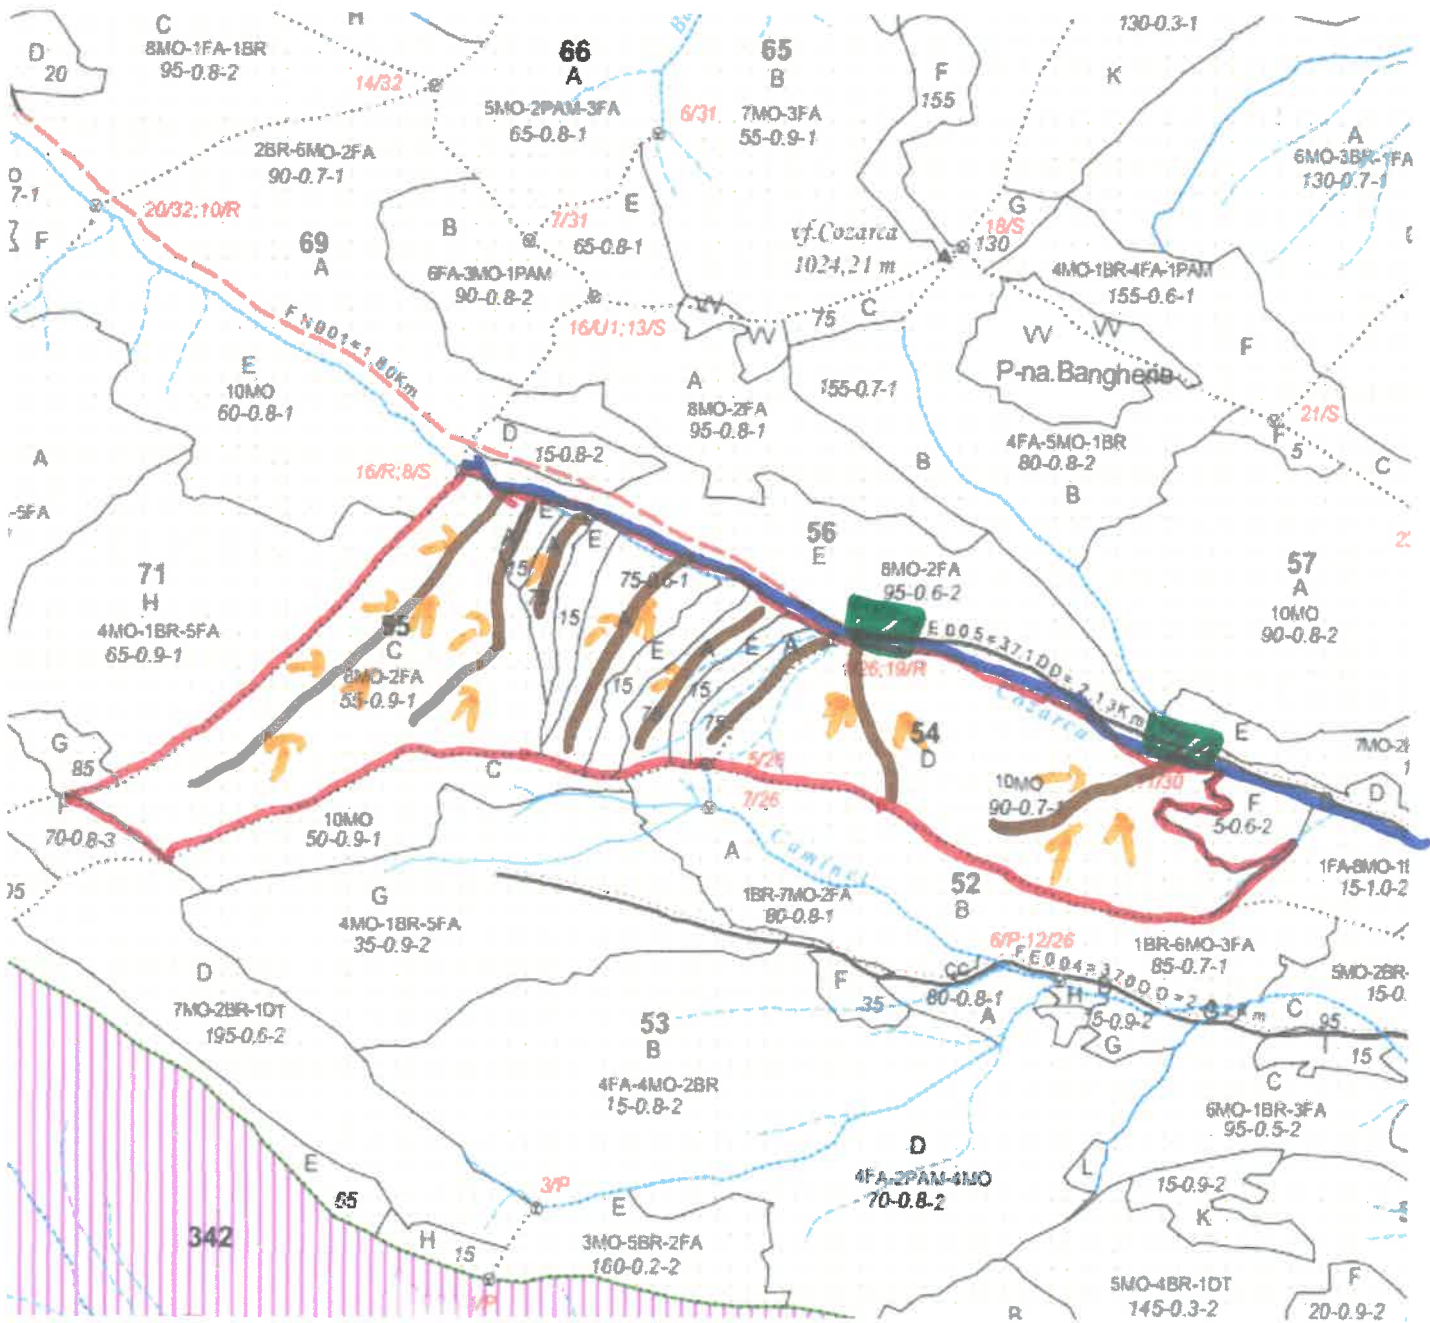

SCIȚA PARCHETULUI

PARTIDA – 479/2400092800310
Denumire parchet – Rija

U.P. I Demacuşa
u.a. 54D, 55A,C

LEGENDĂ

- Drum autoforestier
- Suprafața parchetului
- Căi de colectare pt. adunat
- Căi de colectare pt. scos-apropiat
- Platformă primară
- Pârâu

Coordonate GPS parchet:

N 47 68 8155
E. 25. 43 2300

Coordonate GPS platforma primară:

N 47. 68 9024 N 47. 68 8483
E 25. 43 2354 E. 25 43 2300

ÎNTOCMIT,
Nume prenume,

Ing. Stoian Nicolai

Data:

14.05.2024