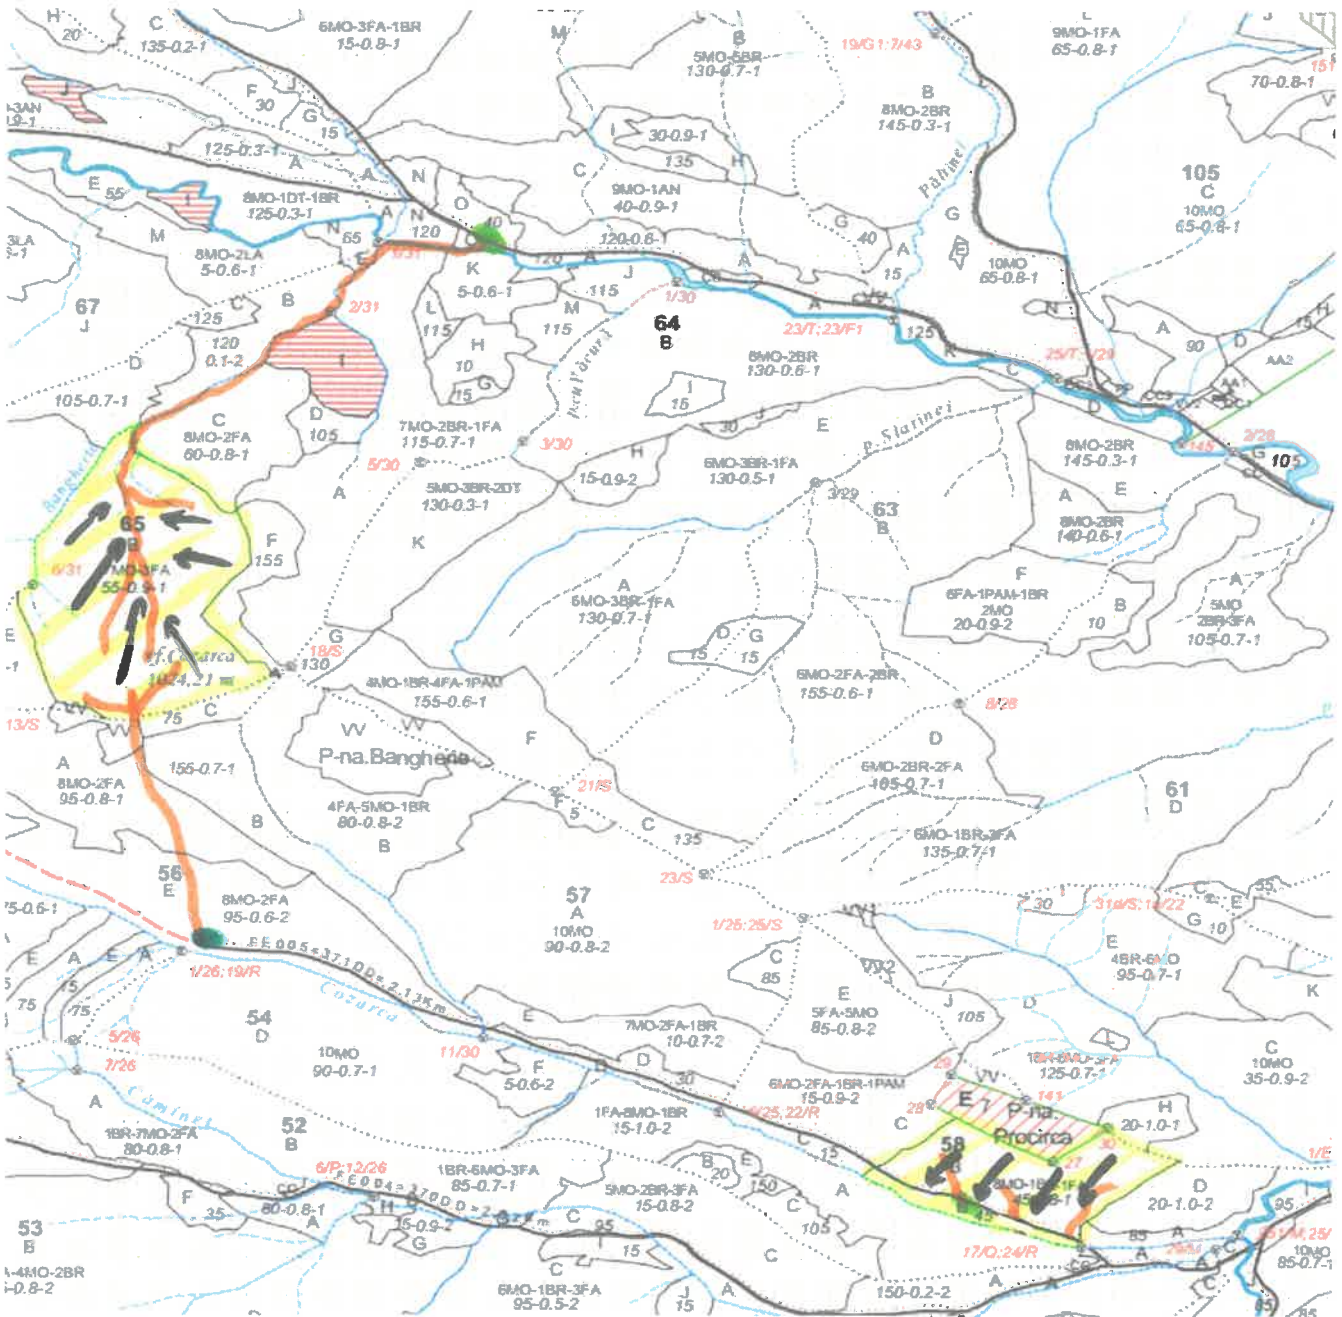

SCHIȚA PARCHETULUI

PARTIDA - 477/2400092800290
 Denumire parchet - Demacușa

U.P. I Demacușa
 u.a. 58B, 65B

LEGENDĂ

Drum autoforestier

Suprafața parchetului

Căi de colectare pt. adunat

Căi de colectare pt. scos-apropiat

Platformă primară

Pârâu

Coordonate GPS parchet:

N - 47.682360°
 E - 25.463465°
 N - 47.688779°
 E - 25.439872°

Coordonate GPS platforma primară:

N - 47.681215 N - 47.689184°
 E - 25.463261 E - 25.441685°
 N - 47.709725°
 E - 25.448892°
 Data: 10.05.2024