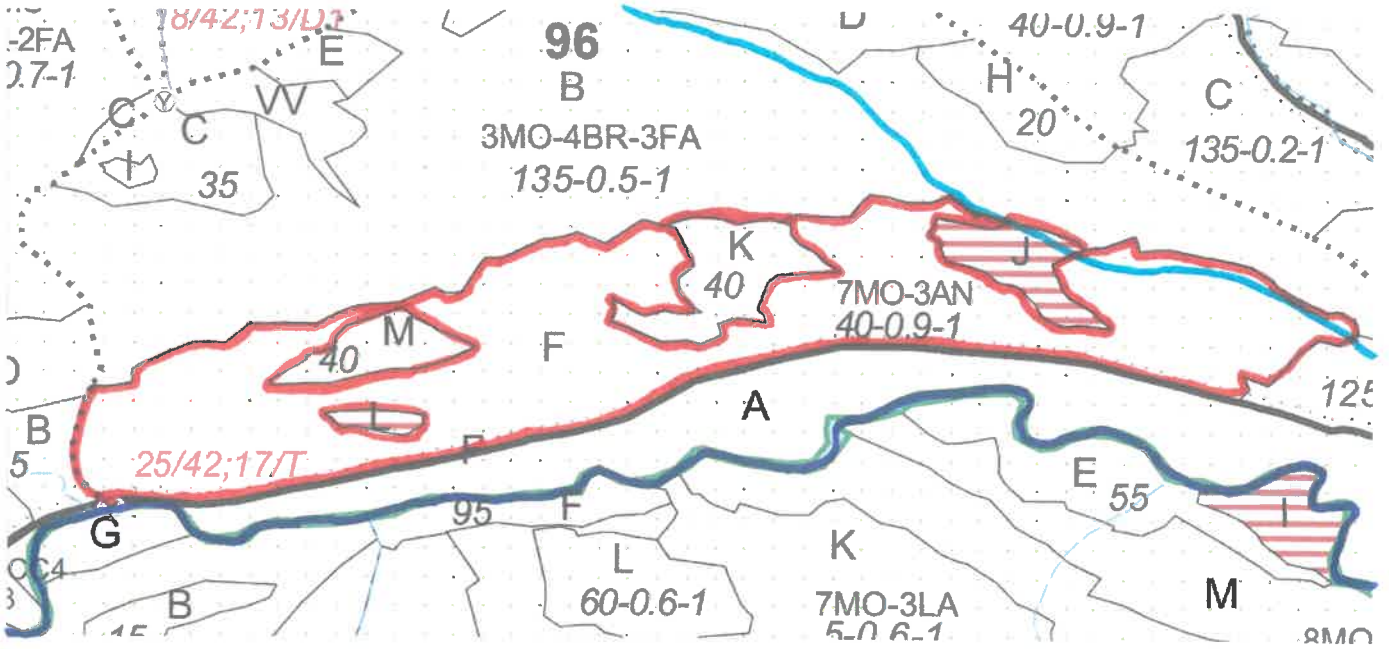

SCHIȚA PARCHETULUI

PARTIDA - 475 / 240 009 2800270
Denumire parchet - Petac

U.P. I Demacuşa
u.a. 96F

LEGENDĂ

Drum autoforestier

Suprafața parchetului :

Căi de colectare pt. adunat:

Căi de colectare pt. scos-apropiat:

Platformă primară:

Pârâu - permanent
- nepermanent

Coordonate GPS parchet:
47.712641°
25.432159°

Coordonate GPS platforma primară:
47.710754°
25.427368°
47.711226°
25.430104°

ÎNTOCMIT,
Nume prenume, data
Alexandru - Dorian CRĂCIUNĂȘ
22.04.2024