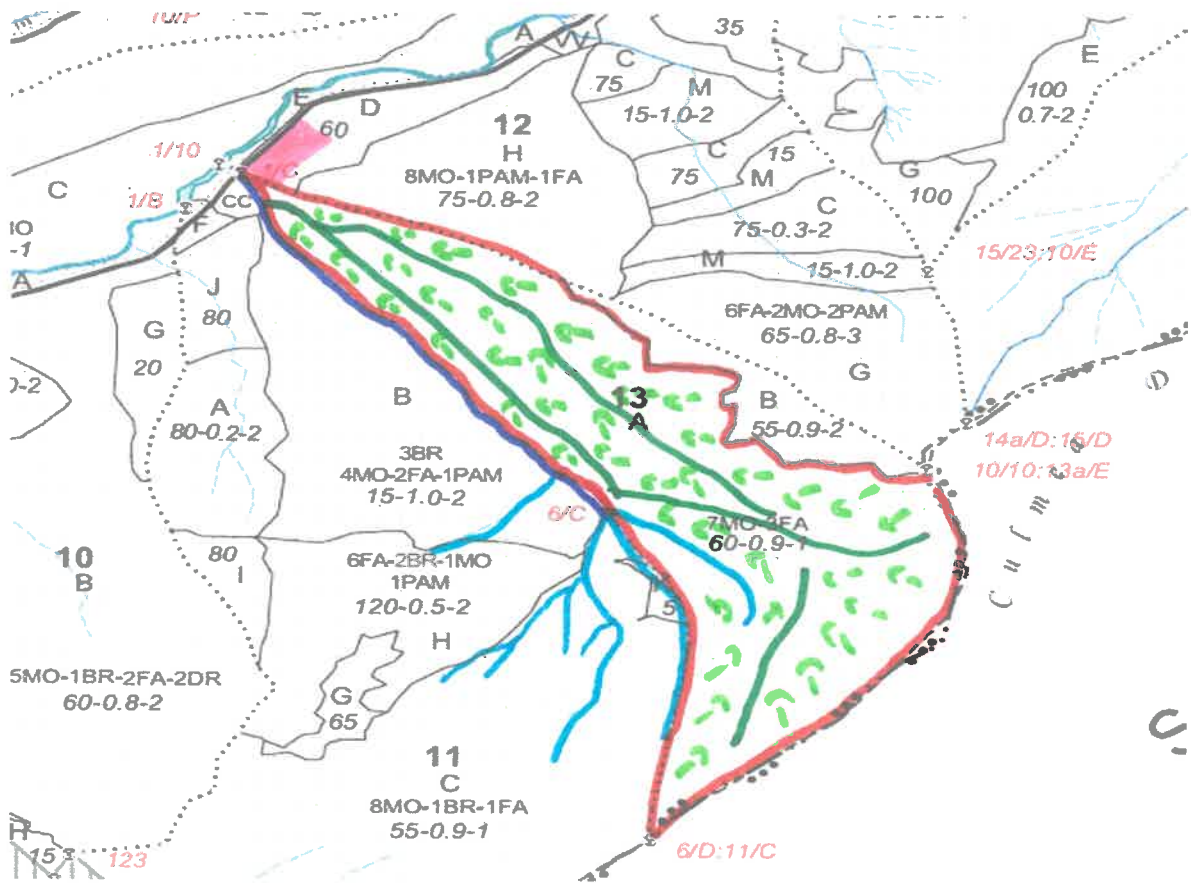

SCHIȚA PARCHETULUI

PARTIDA – 473 / 2400092800230
 Denumire parchet – Pașcanu

U.P. I Demacuşa
 u.a.13A

LEGENDĂ

Drum autoforestier 

Suprafața parchetului : 

Căi de colectare pt. adunat: 

Căi de colectare pt. scos-apropiat: 

Platformă primară: 

Pârâu - permanent 

- nepermanent 

Coordonate GPS parchet:
 47.666876°
 25.472736°

Coordonate GPS platforma primară:
 47.674029°
 25.463839°

ÎNTOCMIT,
 Nume prenume,
 Ing. Alexandru – Dorin CRĂCIUNAS
 17.04.2024