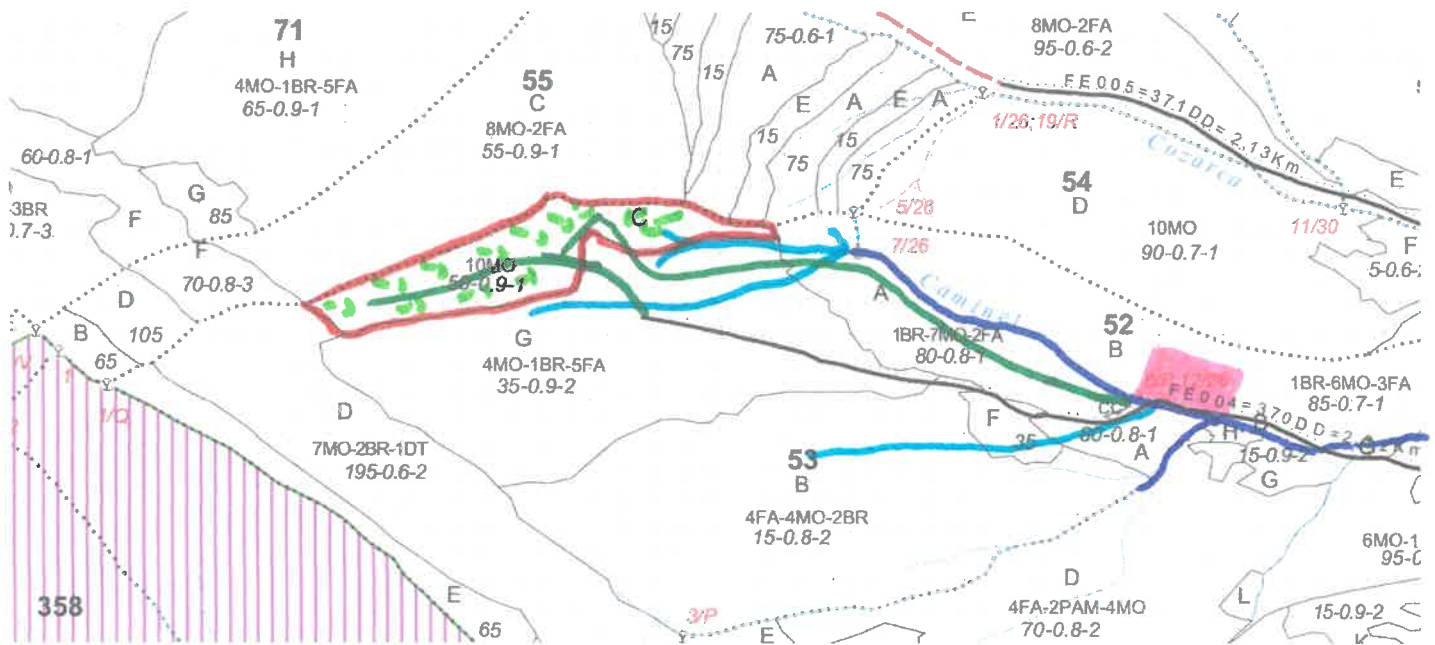

PARTIDA – 472/2400092800220
 Denumire parchet – Rija

SCHIȚA PARCHETULUI

U.P. I Demacușa
 u.a.53C

LEGENDĂ

Drum autoforestier 

Suprafața parchetului : 

Căi de colectare pt. adunat: 

Căi de colectare pt. scos-apropiat: 

Platformă primară: 

Pârâu - permanent 

- nepermanent 

Coordonate GPS parchet:
 47.685065°
 25.430972°

Coordonate GPS platforma primară:
 47.683954°
 25.433665°
 47.682109°
 25.444640°

ÎNTOCMIT,
 Nume prenume,
 Ing. Alexandru – Dorian CRĂCIUNAS
 17.04.2024