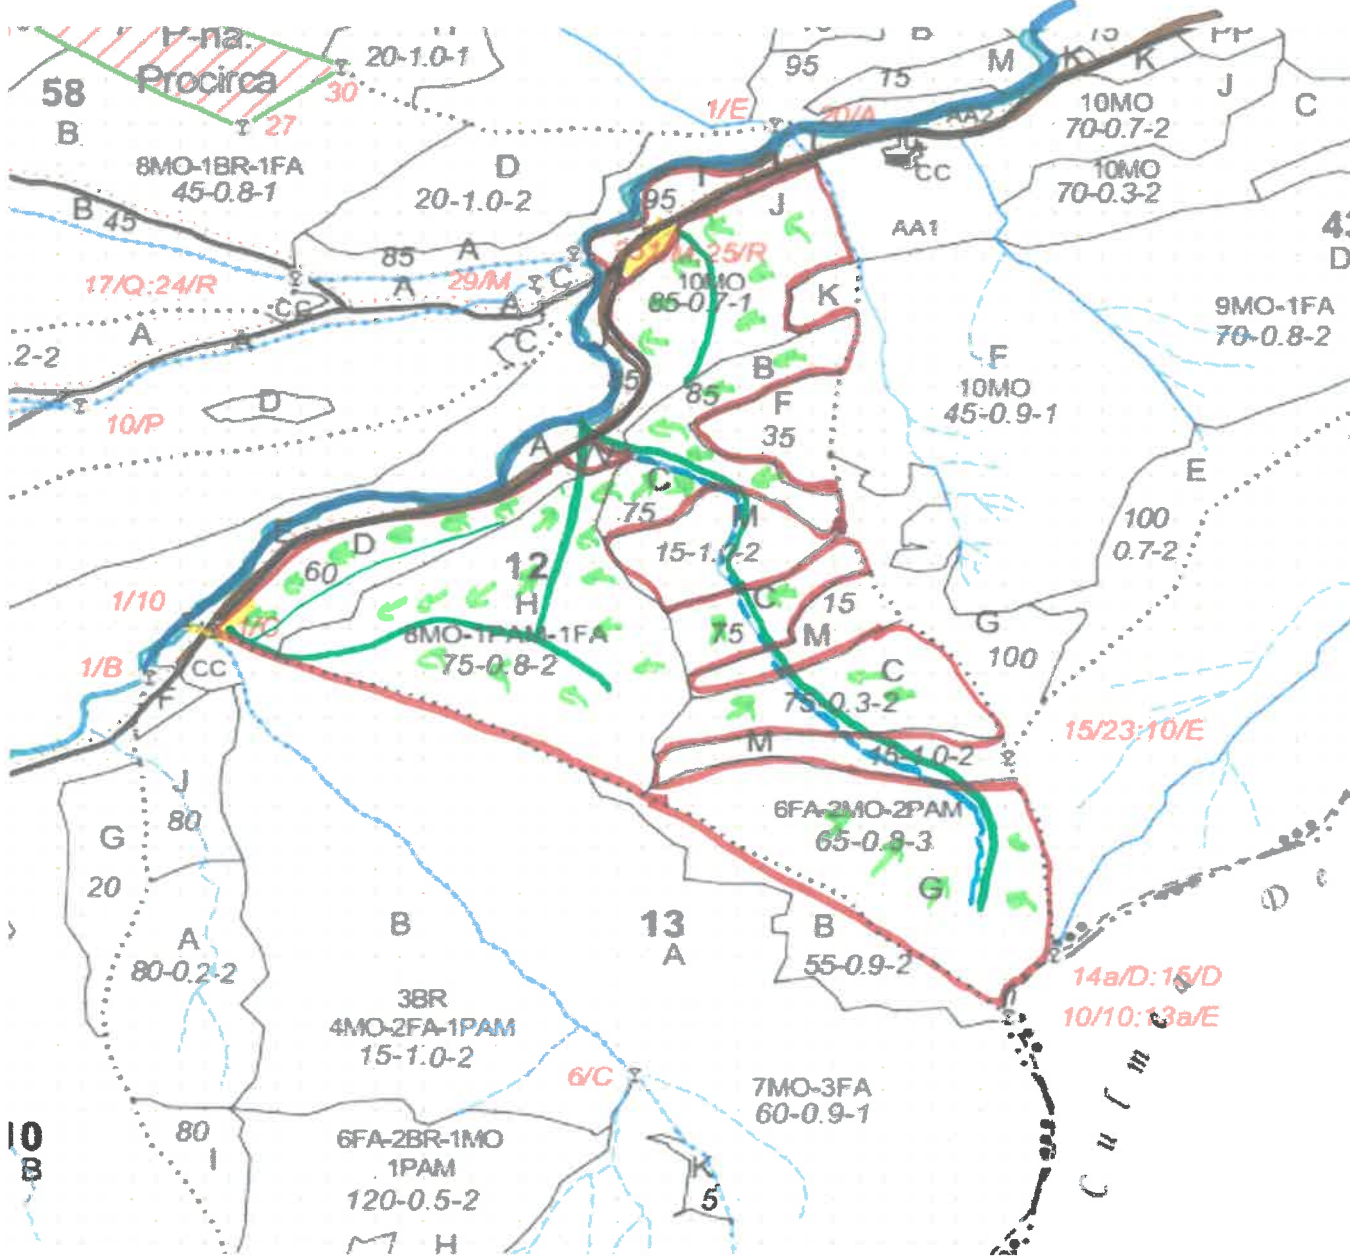

SCHIȚA PARCHETULUI

PARTIDA - 469 / 24 000928 00190
 Denumire parchet - Pașcanu

U.P. I Demacușa
 u.a.12B,C,D,G,H,I,J

LEGENDĂ

Drum autoforestier

Suprafața parchetului

Căi de colectare pt. adunat

Căi de colectare pt. scos-apropiat

Platformă primară

Pârâu

Coordonate GPS parchet:

N: 47.674799
 E: 25.970635

Coordonate GPS platforma primară:

N: 47.681743; N: 47.674923;
 E: 25.97431; E: 25.969200

Data: 15.04.2024

ÎNTOCMIT,
 Nume prenume,