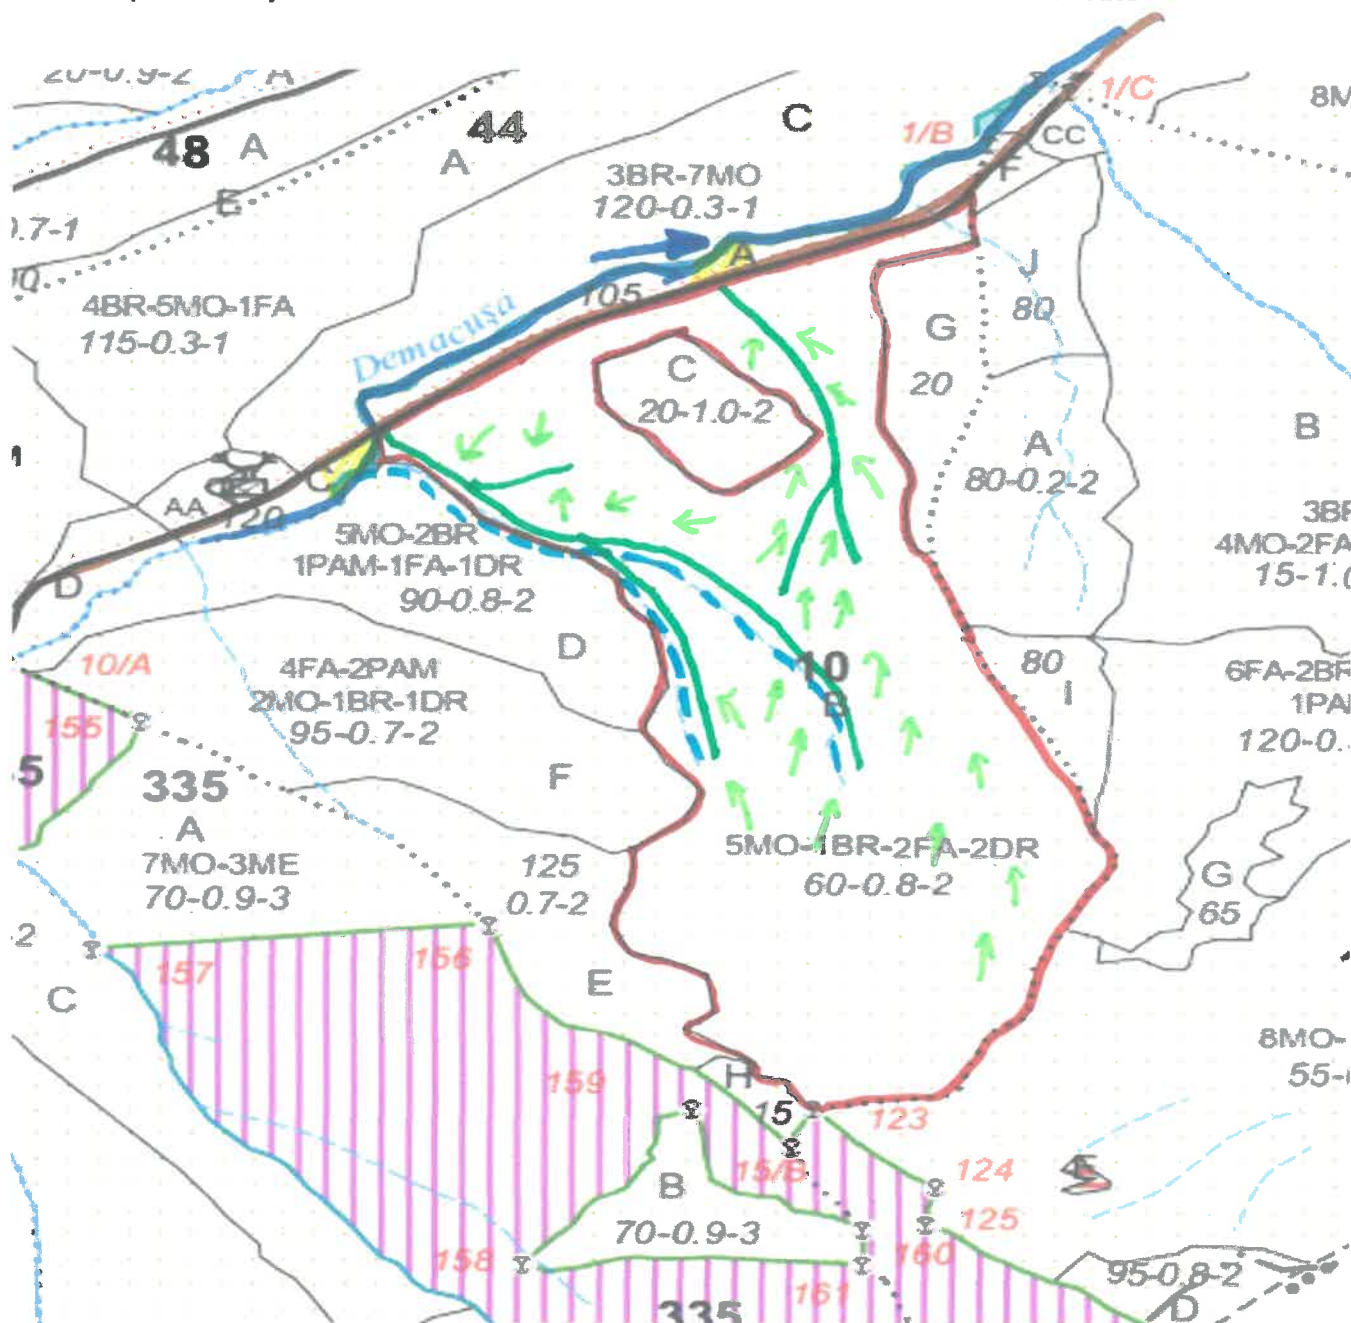

SCHIȚA PARCHETULUI

PARTIDA - 467/240092800170
 Denumire parchet - Pașcanu

U.P. I Demacușa
 u.a. 10B

LEGENDĂ

Drum autoforestier

Suprafața parchetului

Căi de colectare pt. adunat

Căi de colectare pt. scos-apropiat

Platformă primară

Pârâu

permanent
 impermanent

Coordonate GPS parchet:

N: 47.666286°
 E: 25.460876°

Coordonate GPS platformă primară:

N: 47.663303° N: 47.67677°
 E: 25.455736° E: 25.459447°

Data: