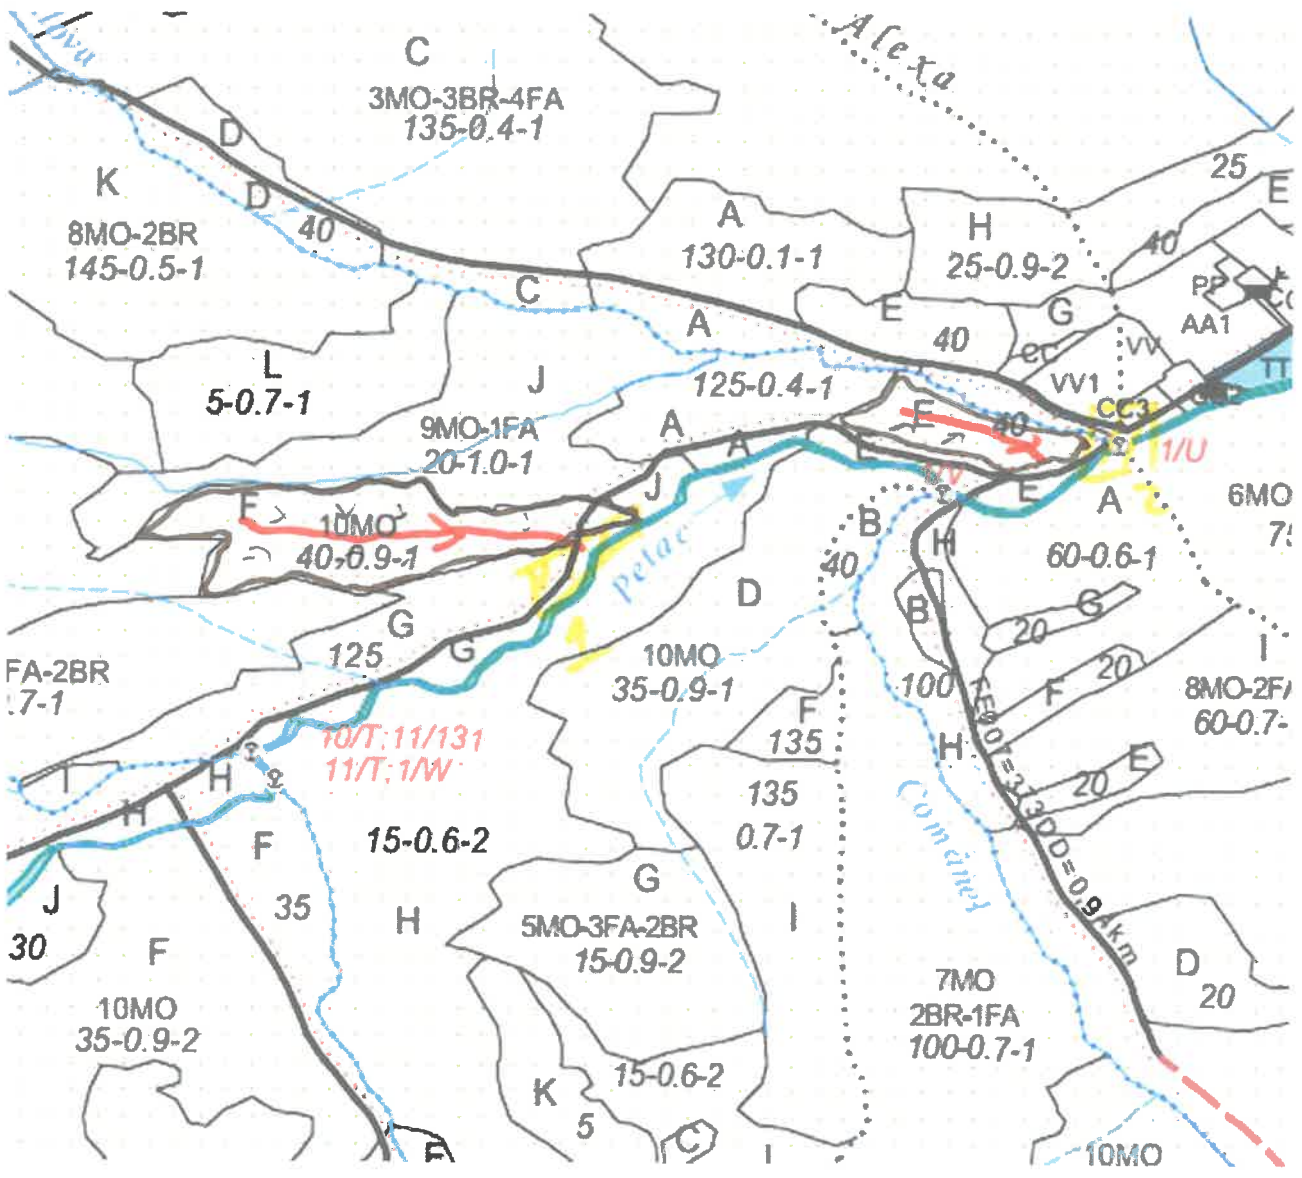

SCHIȚA PARCHETULUI

PARTIDA - 465/2400092800150
 Denumire parchet - Corhana

U.P. I Demacuşa
 u.a. 90E,F

LEGENDĂ

Drum autoforestier

Suprafața parchetului

Căi de colectare pt. adunat

Căi de colectare pt. scos-apropiat

Platformă primară

Pârâu

Coordonate GPS parchet:
 47.706682°
 25.412573°

① 47.706950°
 25.414851°
 Coordonate GPS platforma primară:

② 47.708096°
 25.422190°

Data:
 11.04.2024

ÎNTOCMIT,
 Nume prenume,
Ing. Demetriu Ștefan