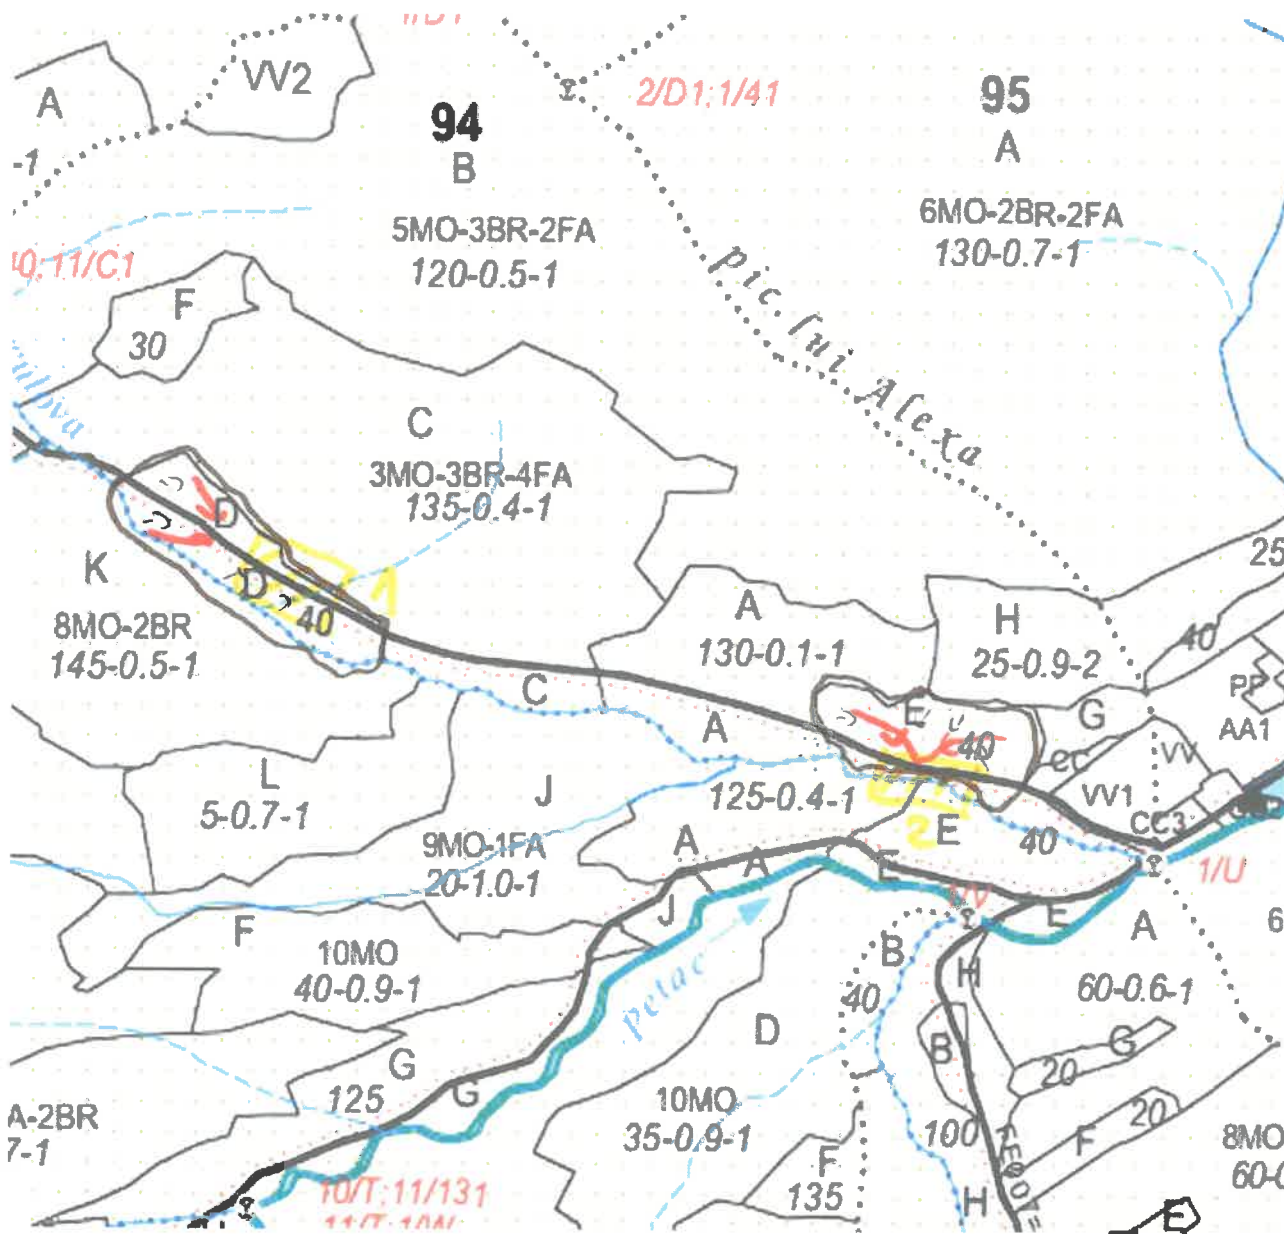

SCHIȚA PARCHETULUI

PARTIDA - 464/2400032800/40  
 Denumire parchet - Corhana

U.P. I Demacuşa  
 u.a. 94,D,E

LEGENDĂ

Drum autoforestier

Suprafața parchetului

Căi de colectare pt. adunat

Căi de colectare pt. scos-apropiat

Platformă primară

Pârâu

Coordonate GPS parchet:

47.711679°  
 25.410087°

Coordonate GPS platforma primară:

① 47.711679°  
 25.410087°  
 ② 47.709227°  
 25.419285°

ÎNTOCMIT,  
 Nume prenume,

*ing. Jasinovsefi Silviu*

Data:

11.04.2024