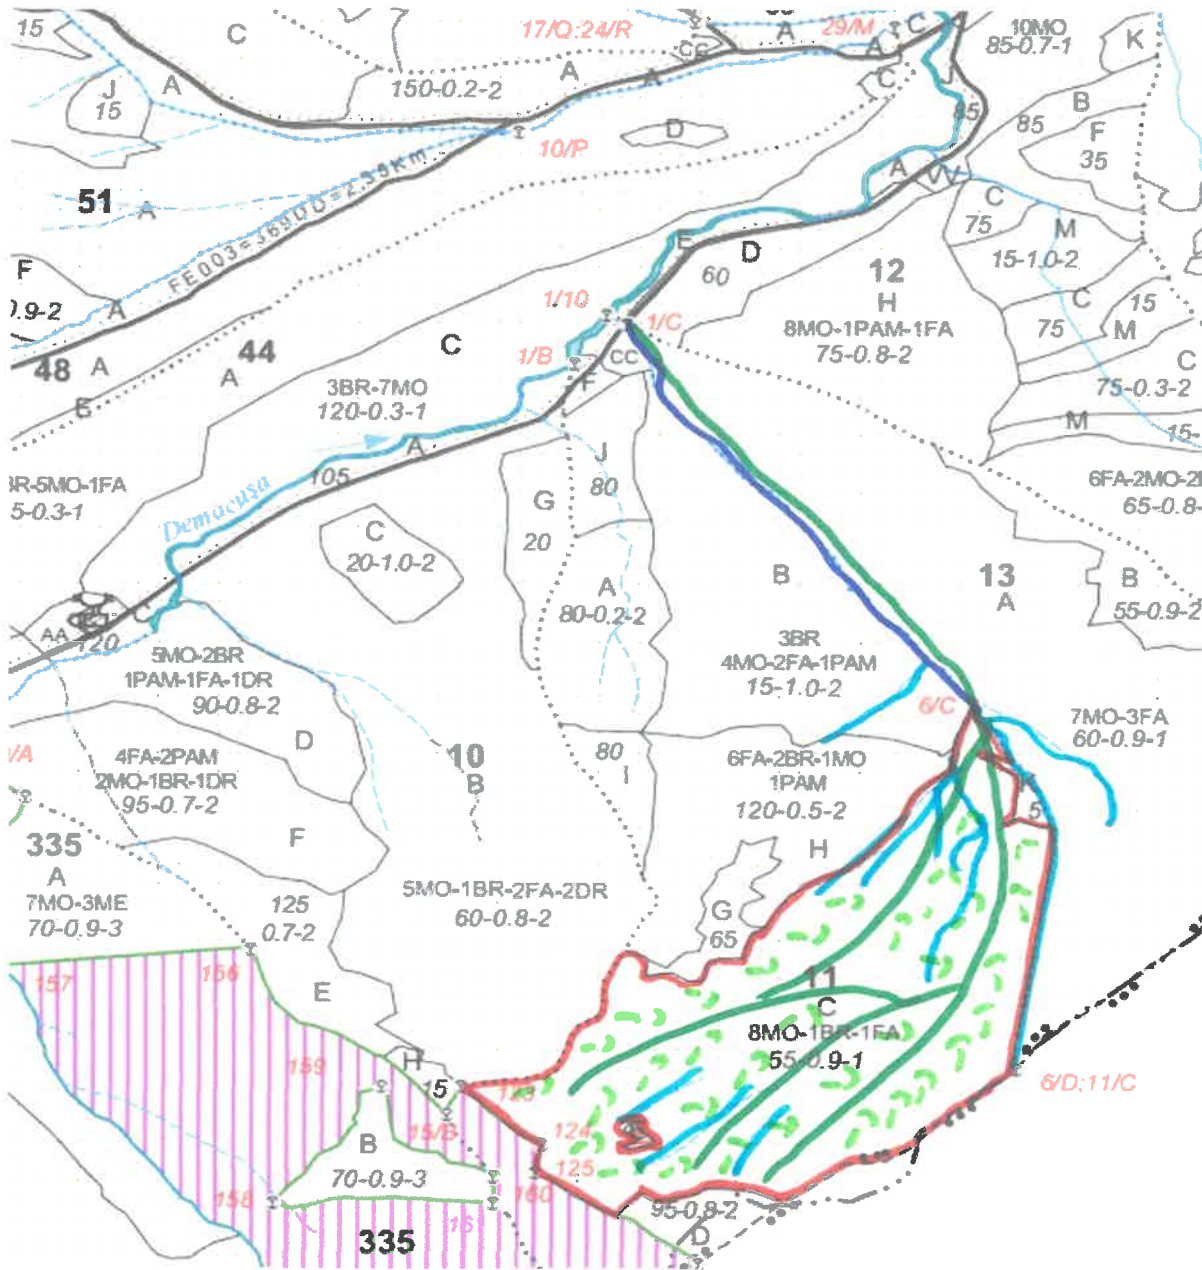

SCHIȚA PARCHETULUI

PARTIDA - 463/2400092800130
 Denumire parchet - Pașcanu

U.P. I Demacuşa
 u.a. 11C

LEGENDĂ

Drum autoforestier

Suprafața parchetului

Căi de colectare pt. adunat

Căi de colectare pt. scos-apropiat

Platformă primară

Pârâu

Coordonate GPS parchet:

N: 47 60 1211
 E: 25 467 699

Coordonate GPS platforma primară:

N: 47.624 019
 E: 25.463 780

Data: 10.04.2024

ÎNTOCMIT,
 Nume prenume,