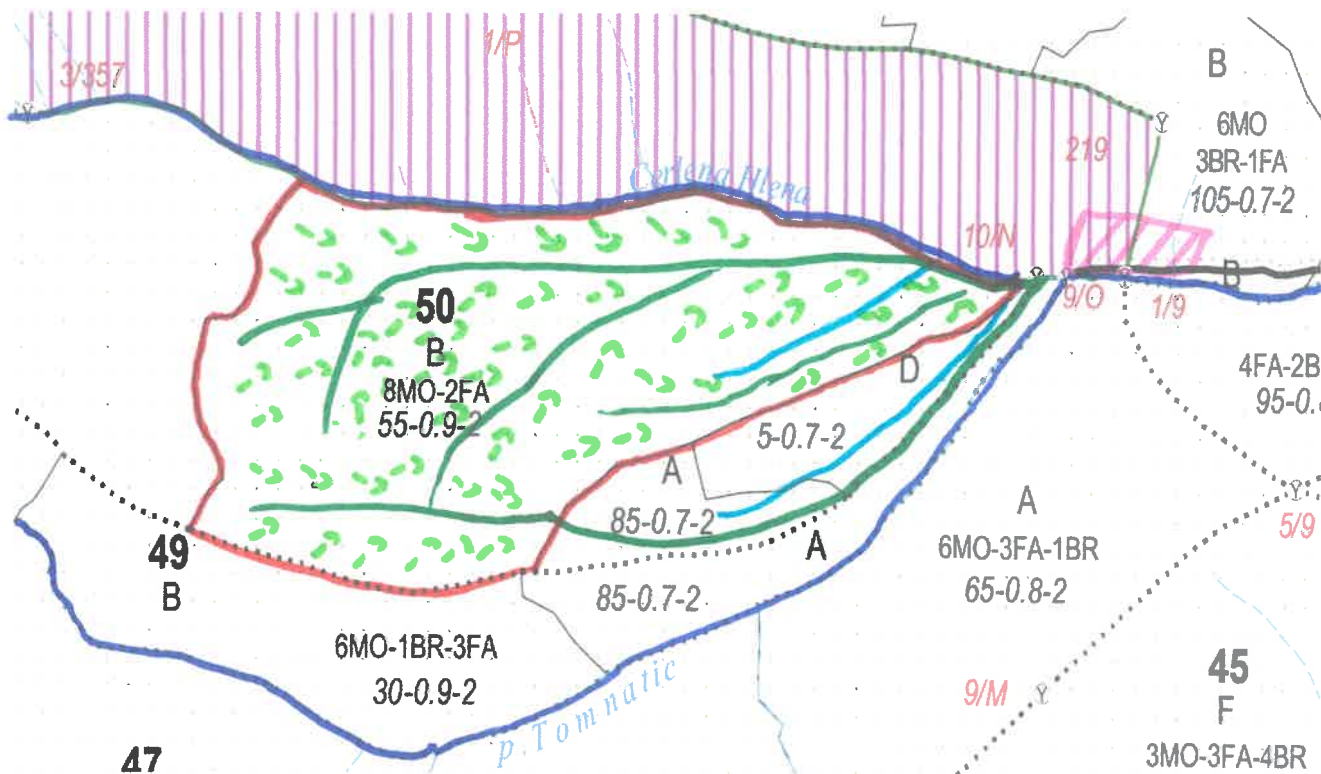

SCHIȚA PARCHETULUI

PARTIDA – 461 / 2400092800A10
Denumire parchet – Rija

U.P. I DEMACUȘA
u.a. 50B

LEGENDĂ

Drum autoforestier

Suprafața parchetului :

Căi de colectare pt. adunat:

Căi de colectare pt. scos-apropiat:

Platformă primară:

Pârâu - permanent

- nepermanent

Coordonate GPS parchet:

47.670470°

25.433368°

Coordonate GPS platforma primară:

47.672091°

25.442891°

ÎNTOCMIT,
Nume prenume, data
Alexandru – Dorian CRĂCIUNAȘ
08.04.2024