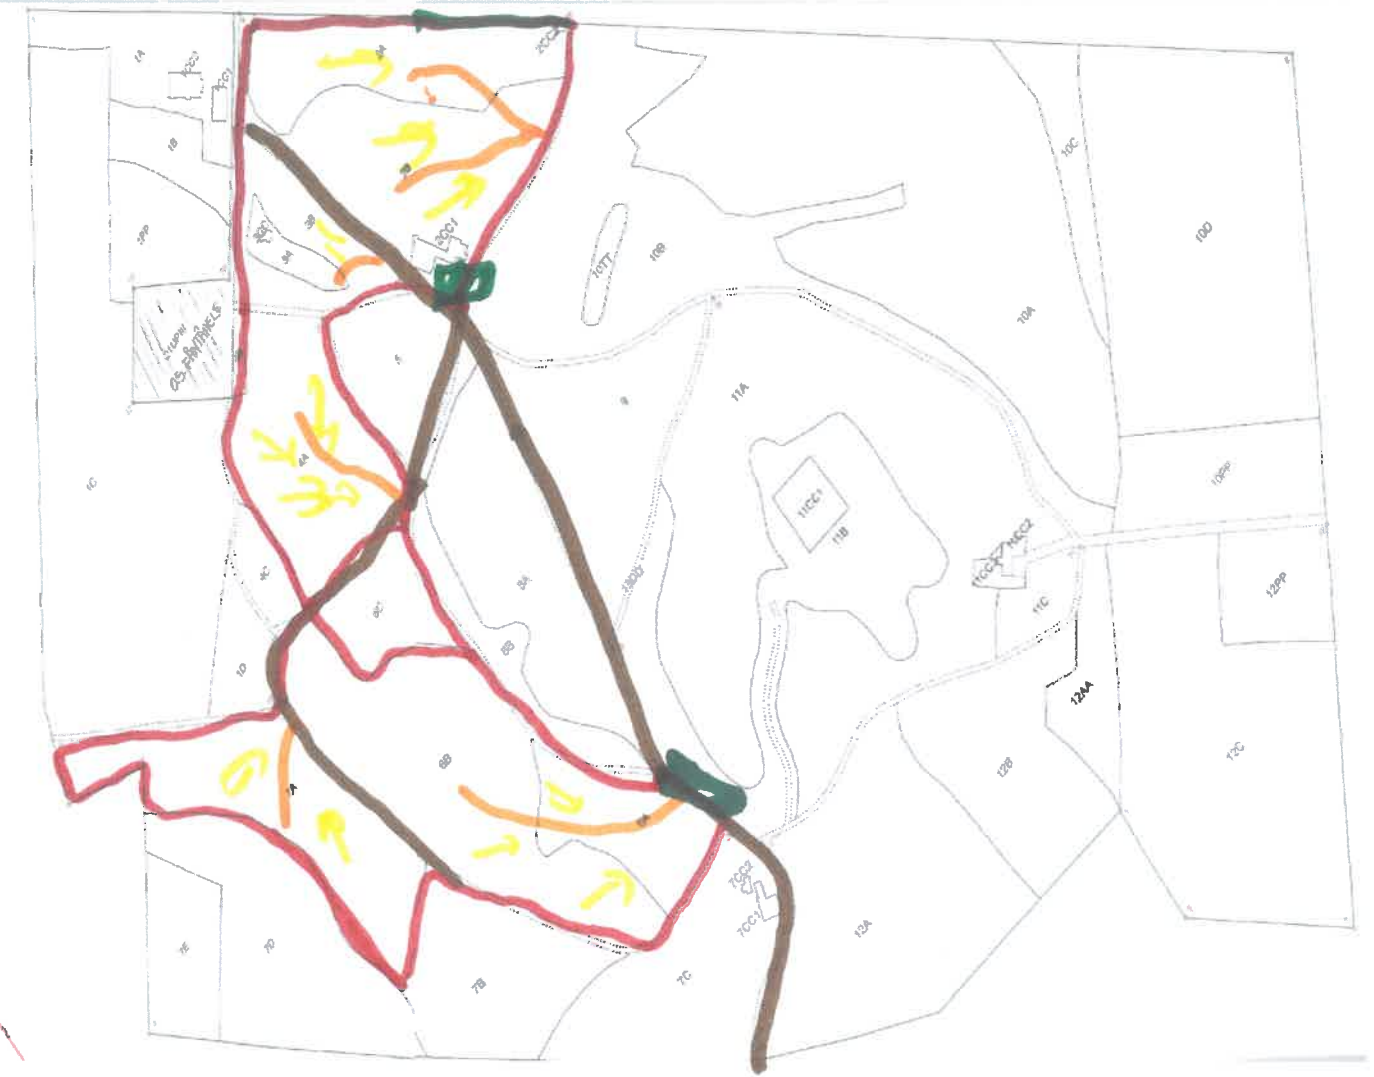

SCHIȚA PARCHETULUI

PARTIDA – 456 / 2400092800060
Denumire parchet – Hemeiuș

U.P. I B.E. Hemeiuș
u.a. 2A,B, 3B, 4A, 6A,B, 7A

LEGENDĂ

Drum autoforestier

Suprafața parchetului

Căi de colectare pt. adunat

Căi de colectare pt. scos-apropiat

Platformă primară

Pârâu

Coordonate GPS parchet:

N 46. 63 6049
S 26. 46 3541

Coordonate GPS platforma primară:

N 46. 63 5302
S 26. 46 3555

ÎNTOCMIT,
Nume prenume, data

Ing. Stănescu, Răzvan 27.03.2024

N 46. 63 1746
S 26. 46 5815