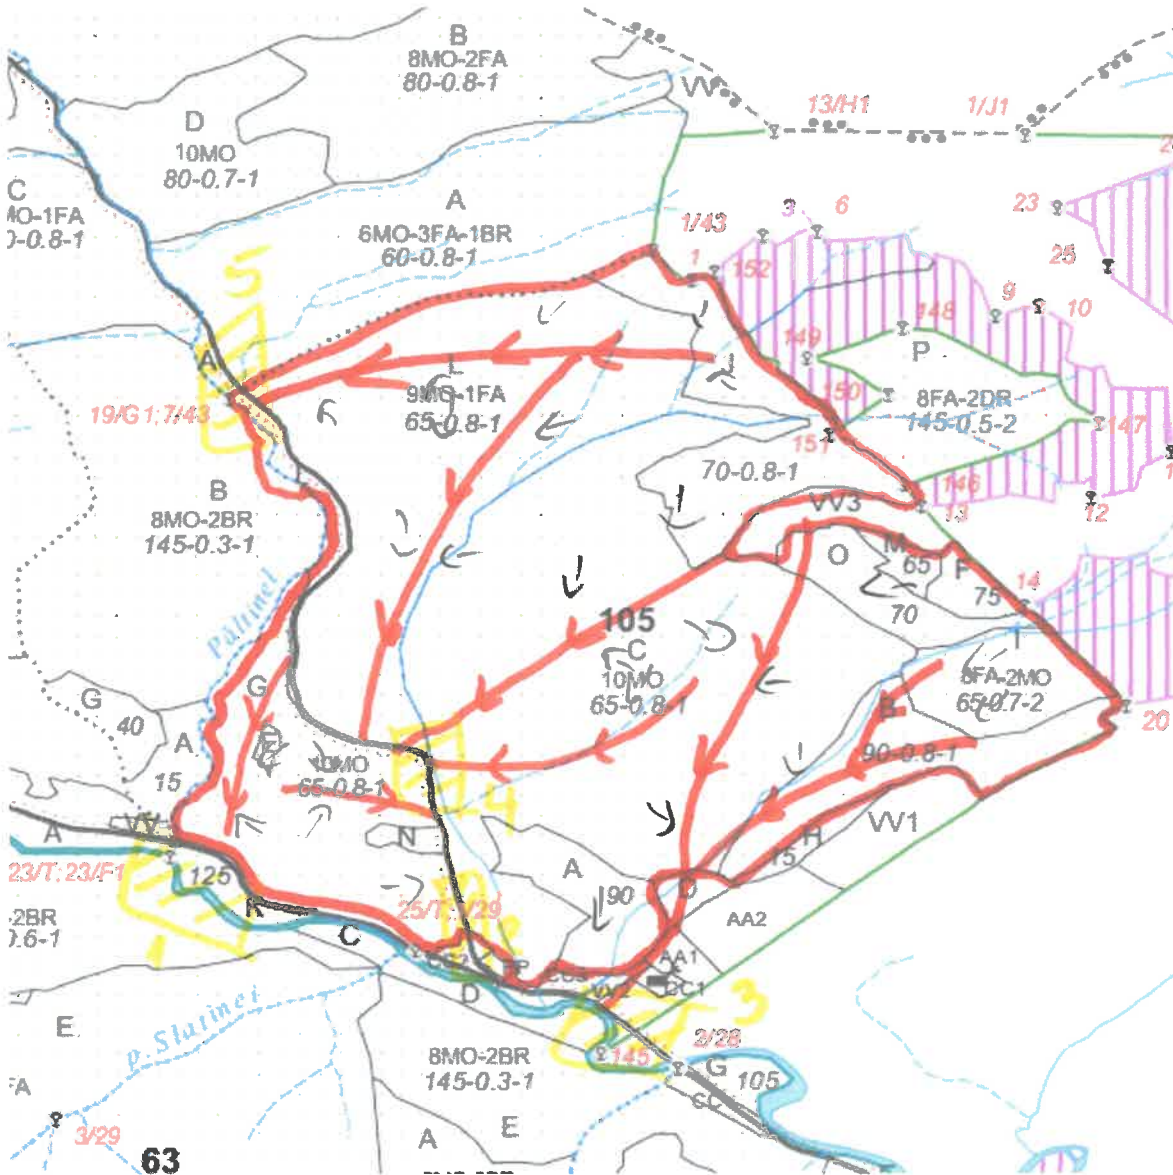

PARTIDA - 459/2400092800090
 Denumire parchet - PETAC

SCHIȚA PARCHETULUI

U.P. I DEMACUȘA
 u.a. 105A,B,C,F,G,J,L,M,O,I

LEGENDĂ

Drum autoforestier

Suprafața parchetului

Căi de colectare pt. adunat

Căi de colectare pt. scos-apropiat

Platformă primară

Pârâu

Coordonate GPS parchet:

47.712023°
 25.466826°

Coordonate GPS platforma primară:

1. 47.707594°
 25.460256° 4. 47.709313°
 25.464211°
2. 47.705883°
 25.465259° 5. 47.715433°
 25.461853°
3. 47.704720°
 25.467606°

ÎNTOCMIT,
 Nume prenume, data

ing. Dan Neșchi
 Sîrbu
 01.04.2024