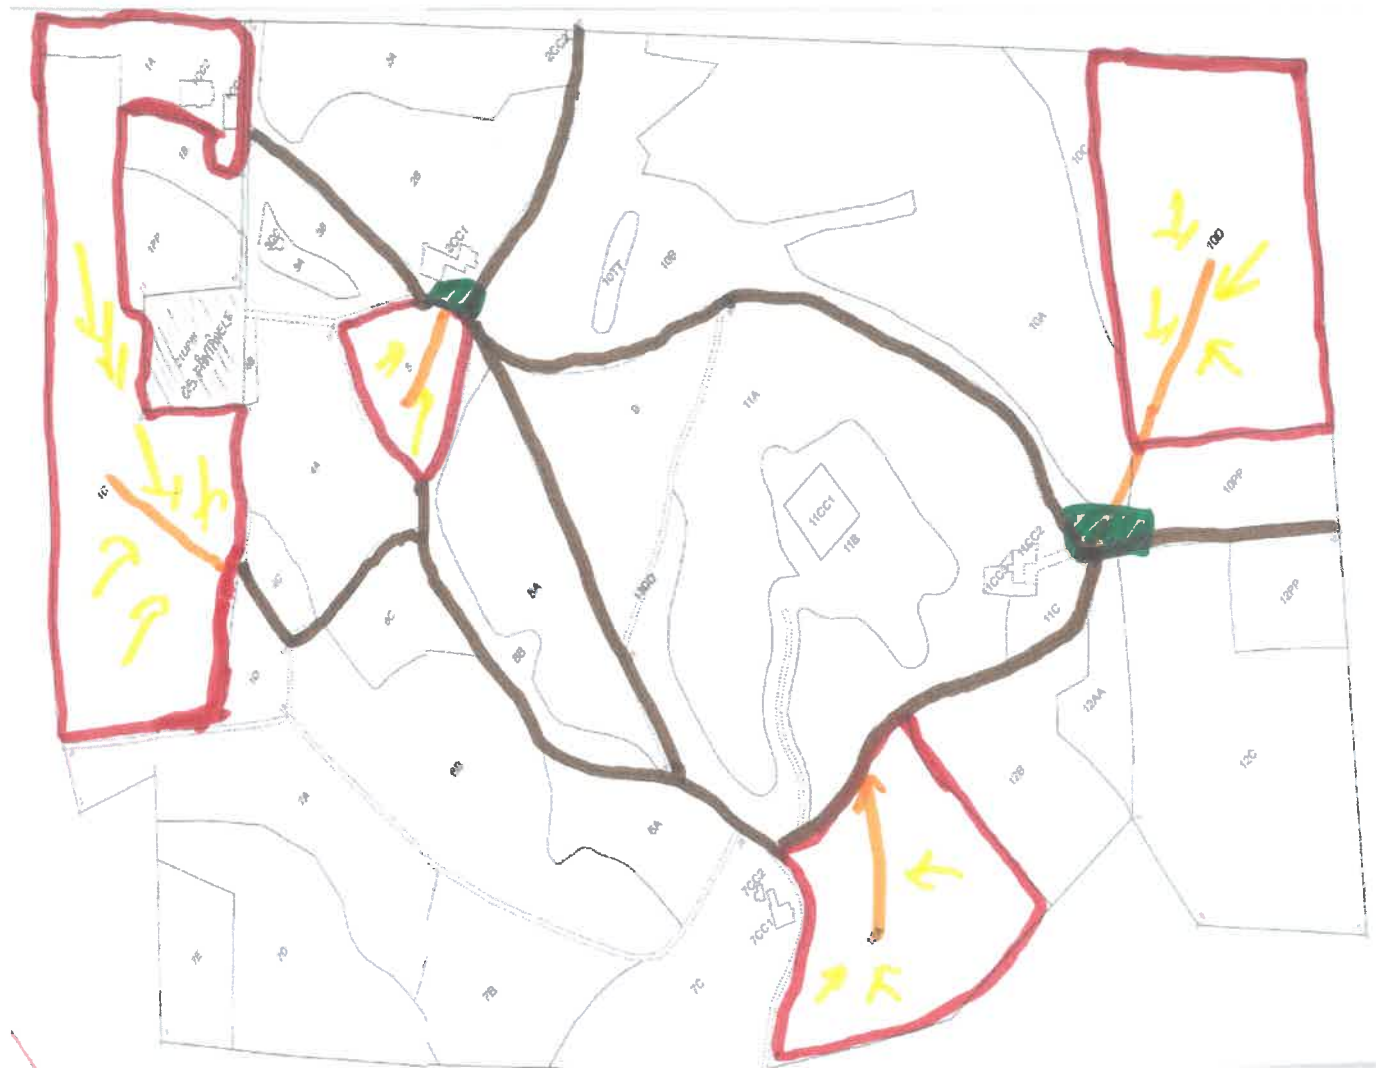

SCHIȚA PARCHETULUI

PARTIDA – 458 / 2400092800080
Denumire parchet – Hemeiuș

U.P. I B.E. Hemeiuș
u.a. 1A,C, 5, 10D, 12A

LEGENDĂ

Drum autoforestier

Suprafața parchetului

Căi de colectare pt. adunat

Căi de colectare pt. scos-apropiat

Platformă primară

Pârâu

Coordonate GPS parchet:

N 46. 630 733
S 26. 864 665

Coordonate GPS platforma primară:

N 46. 635 268
S 26. 863 564

ÎNTOCMIT,
Nume prenume, data 27.03.2023

Ing. Stingeriu Nicolae

N 46. 632 257
S 26. 866 194