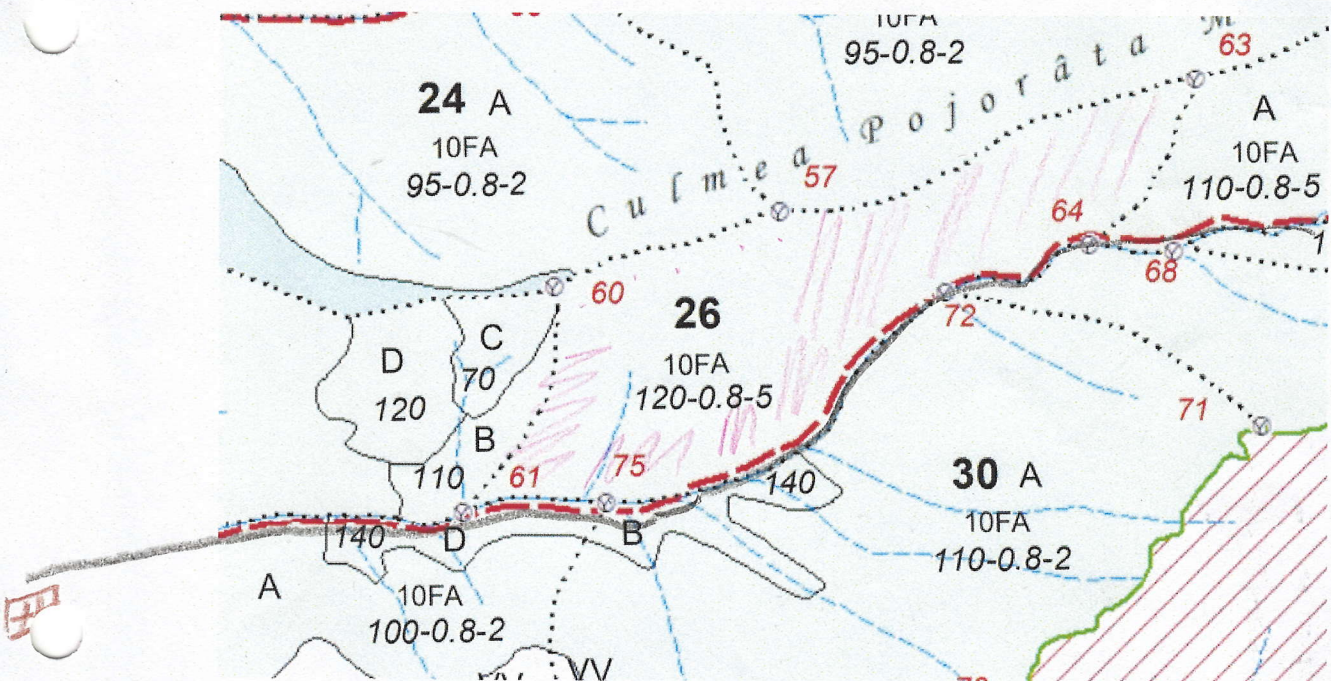

### SCHIȚA PARCHETULUI

Unitatea de producție: VII  
Unitatea amenajistică: 26  
Partida: 749  
Natura produselor: T. de conservare  
Felul tăierii:  
Tehnologia de exploatare: Sortiment și multiple

Partida 22.392186  
45.310263  
Platforma - 22.361420  
45.315863

Legenda:

-  Parchet
-  Platforma primară
-  bornă amenajistică
-  drum tractor

Vizat:

Sef district.

Aprobat:

Sef Baza