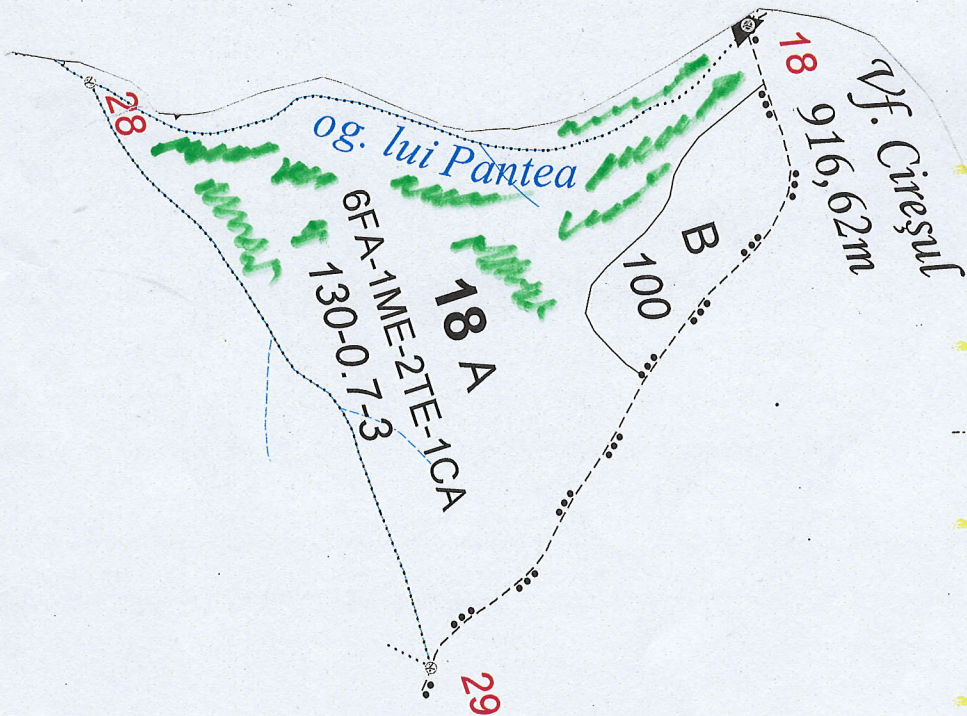

SCHITA PARCHETULUI

Unitatea de productie : II "VALISOAR"
 Unitatea amenajistica : 18A
 Partida : nr 781
 Natura produselor : Acei
 Felul taterii : Acei
 Tehnologia de exploatare : Sortimentele si multiple

--- culme;
 ⊙ - bornă;

Legenda :

- ... limita B. Exp. C-sebes;
- ... limita parcelă;
- ... limita subparcelă;
- ~ pârâu;
- ▒ parchet;

Vizat
 Sef district :
 Aprobat
 Sef ocol silvic