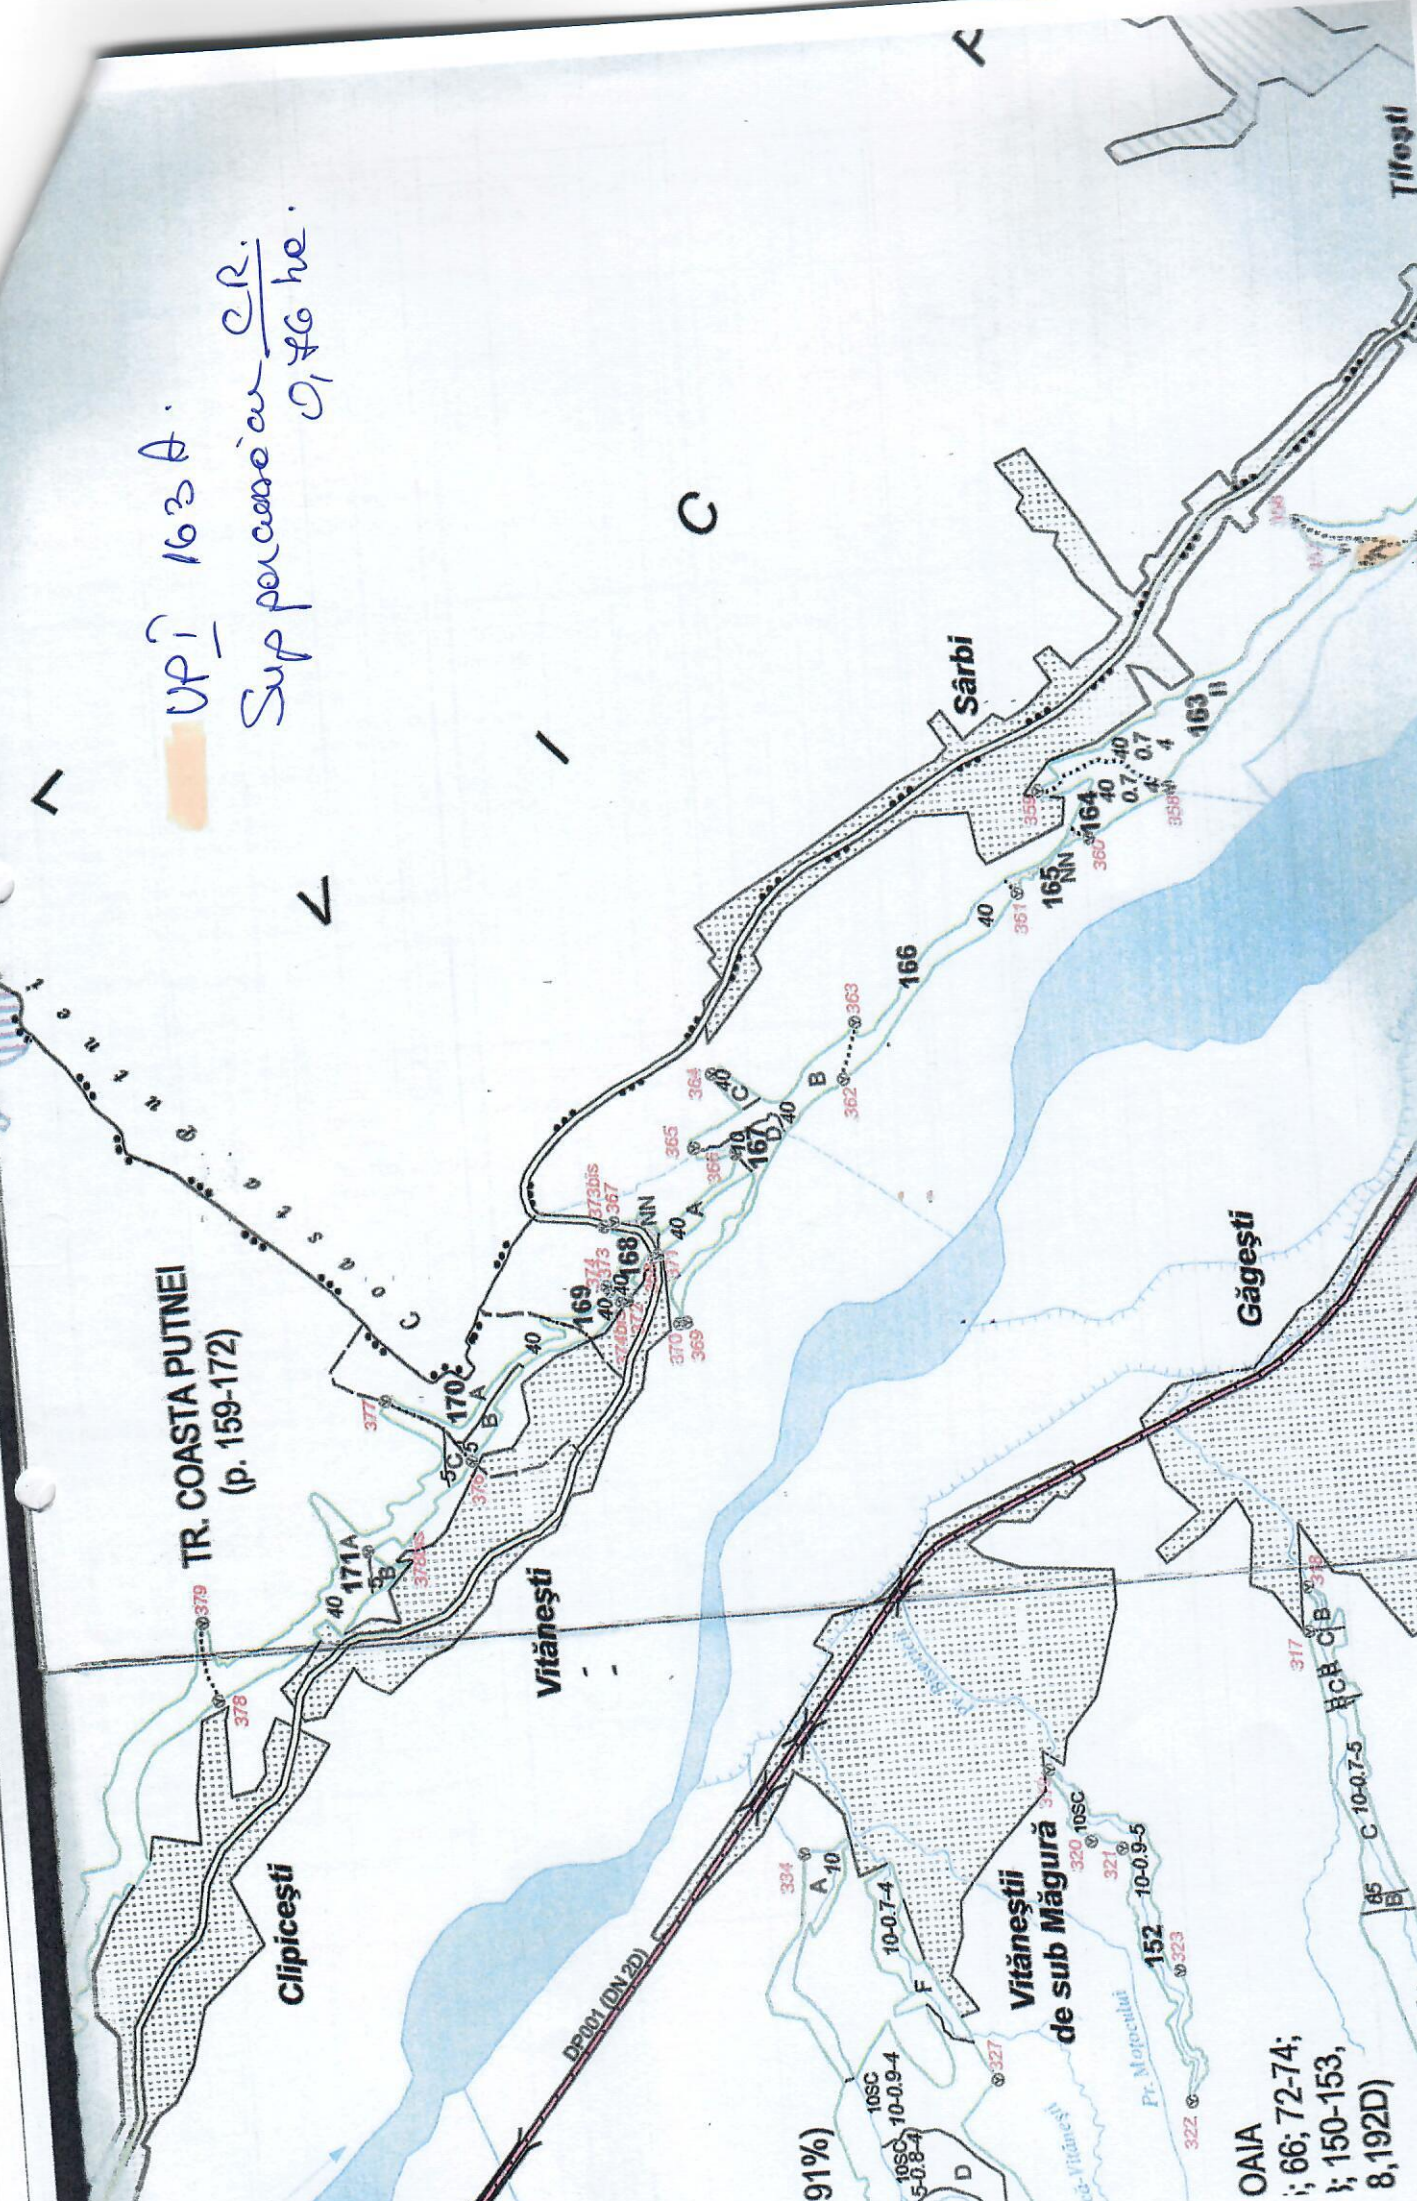

UP 163A

Sup. parcare cu CR.  
0,76 ha.

TR. COASTA PUTNEI  
(p. 159-172)

OAlA  
; 66; 72-74;  
; 150-153,  
8,192D)