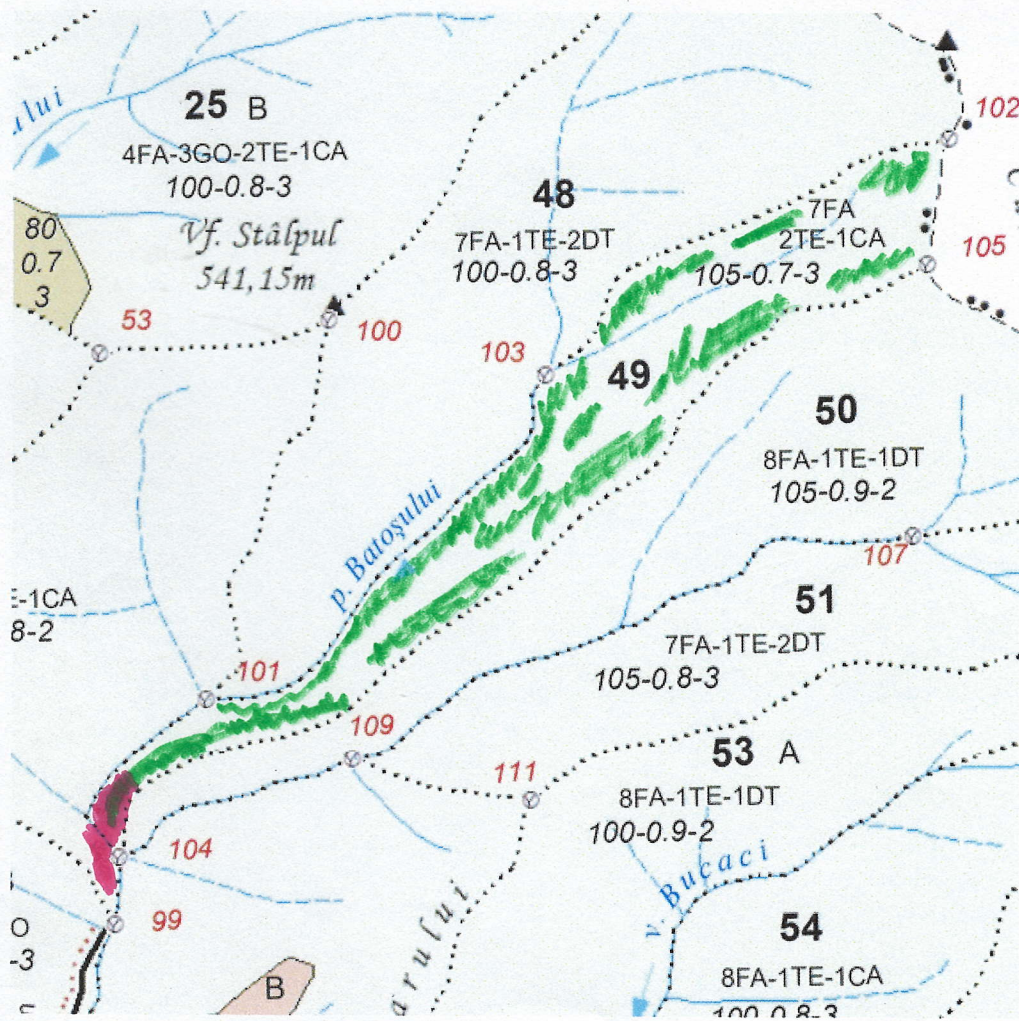

SCHIȚA PARCHETULUI

Unitatea de producție: I "Tineșva"
 Unitatea amenajistică: 49
 Partida: nr. 759
 Natura produselor: Acc. I
 Felul tăierii: Acc. I
 Tehnologia de exploatare: I

Legenda:

parchet

platforma primară

Vizat:

Sef district.

Aprobat:

Sef Baza