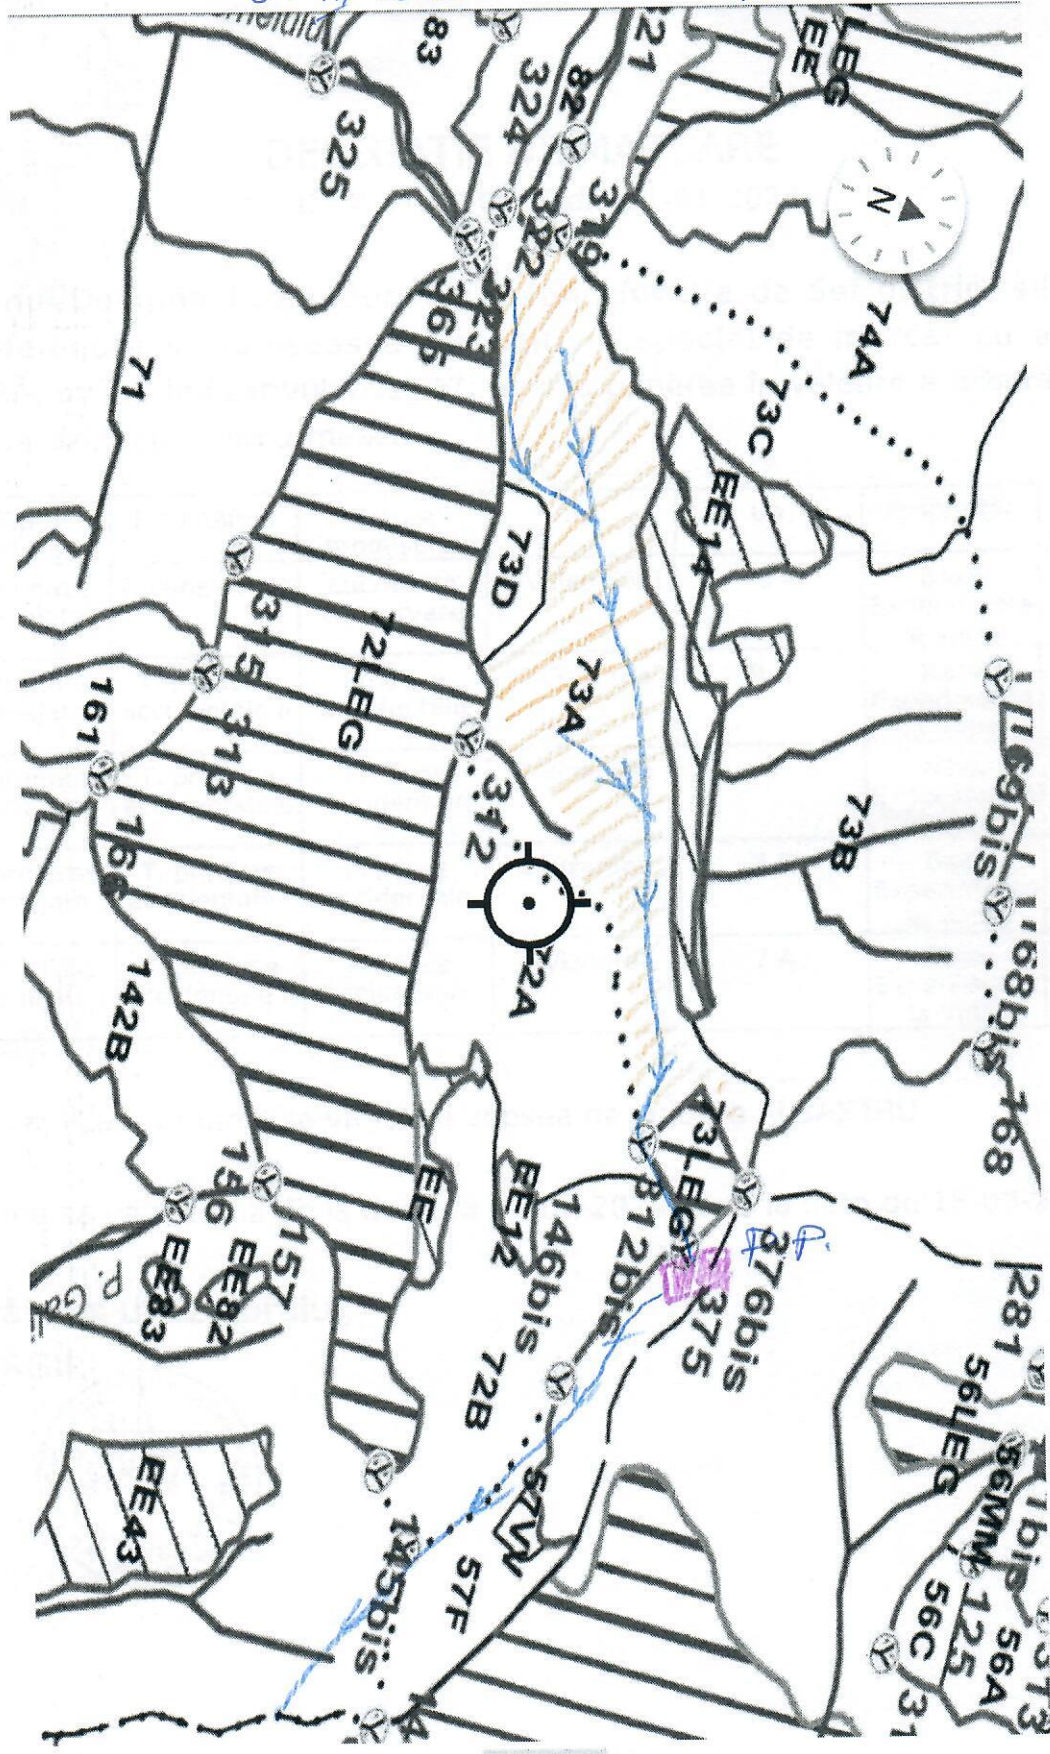

UP3 SCHITA PARCHEITKUI
UPTJ Valea Săcii UA 73 A

45.903723, 26.810496

- Se propotă pământ
- Căi de scos apropiat
- Plotforma pământ
- ...