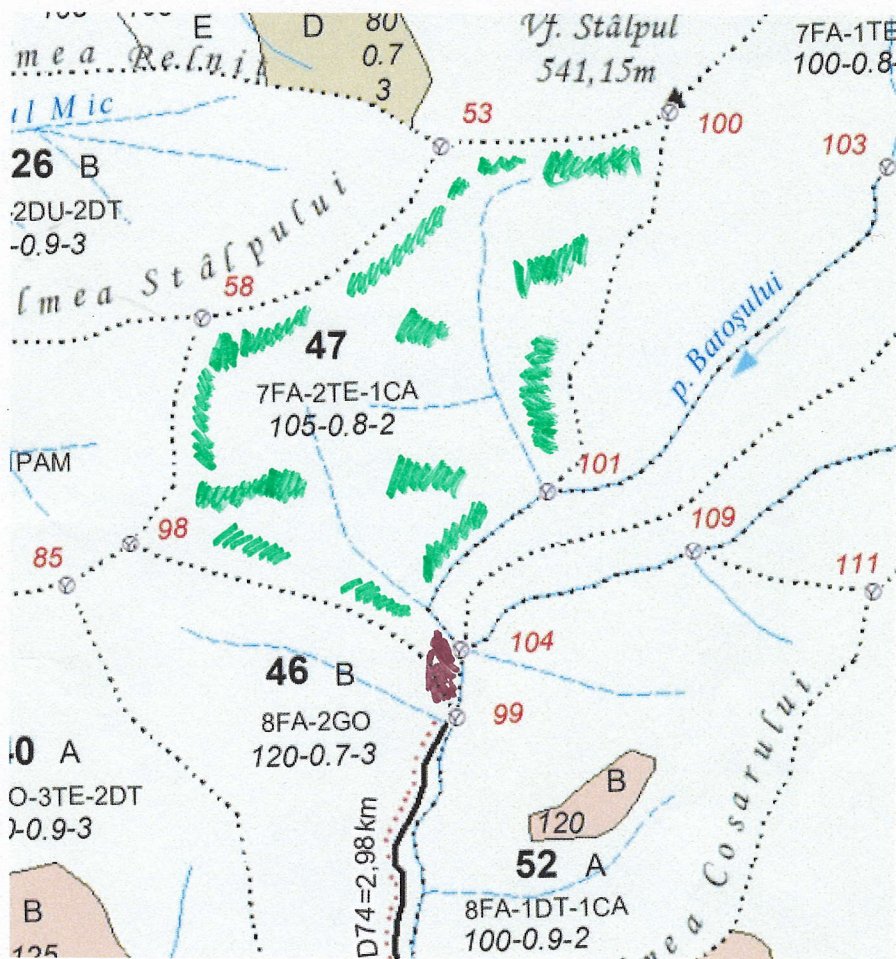

SCHIȚA PARCHETULUI

Unitatea de producție: I, TINCOVA
 Unitatea amenajistică: 47
 Partida: nr. 760
 Natura produselor: Acc. I
 Felul tăierii: Acc. I
 Tehnologia de exploatare: Sedimente și mol hplii

Legenda:

 - parchet
 - rampă

Vizat:

Sef district.

Aprobat:

Sef Baza.