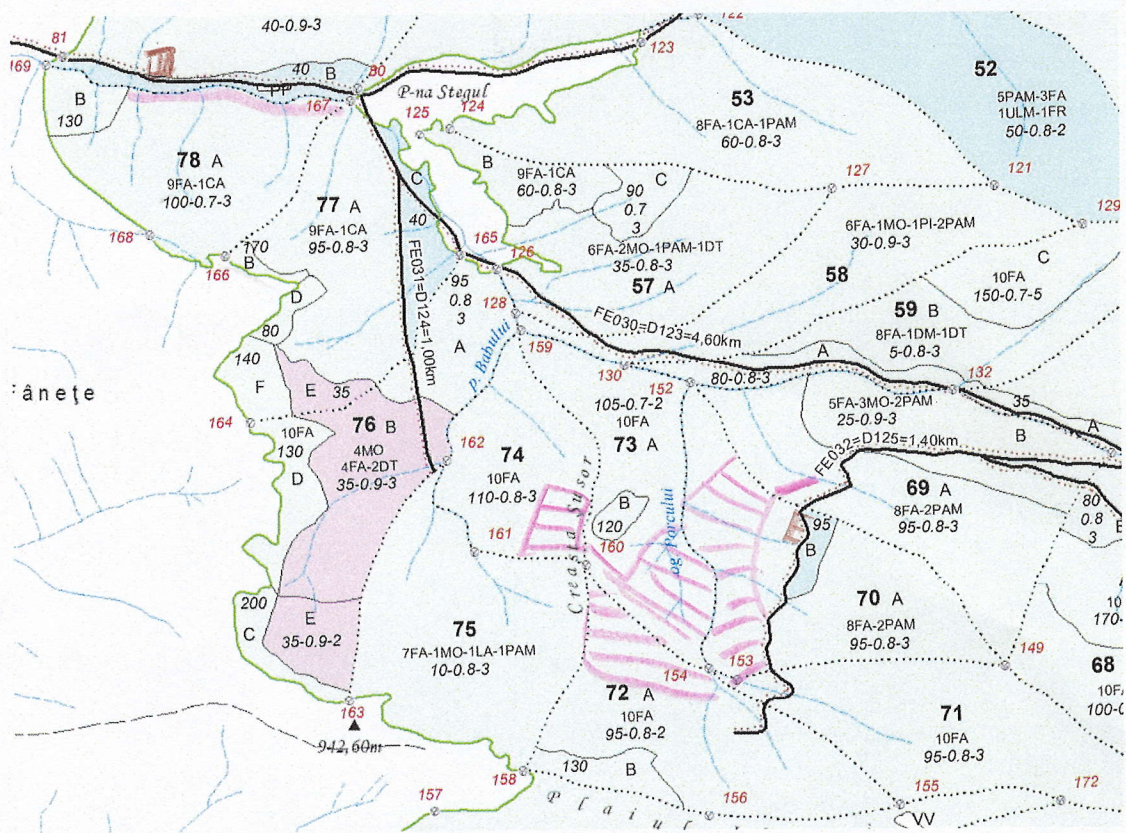

SCHIȚA PARCHETULUI

Unitatea de producție: 65A, 70A, 72A, 73A, 70A, 74
 Unitatea amenajistică: VII
 Partida: 792.
 Natura produselor: ACCI
 Felul tăierii:
 Tehnologia de exploatare: sortimente și multiple

Legenda:  - parchet
 - bară amenajistică
 - platforma primară

Vizat:
 Șef district. *Z.*
 Aprobat:
 Șef Baza .