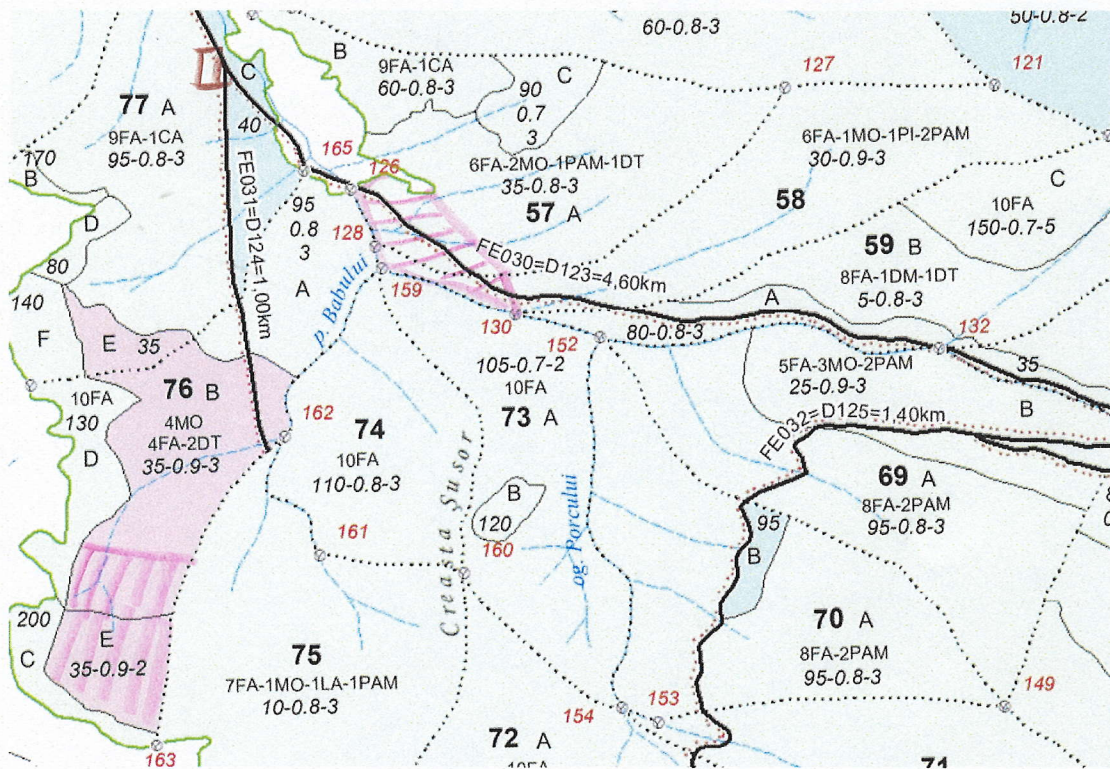

SCHIȚA PARCHETULUI

Unitatea de producție: VII Vârșanov
 Unitatea amenajistică: 57A, 58, 76B, 5
 Partida: 751
 Natura produselor: ACC I
 Felul taierii: ACC I
 Tehnologia de exploatare: Sortiment și multipli

Legenda:

-  - parchet
-  - bornă amenajistică
-  - platforma primară

Vizat:
 Sef district. *h.*
 Aprobat:
 Sef Baza .