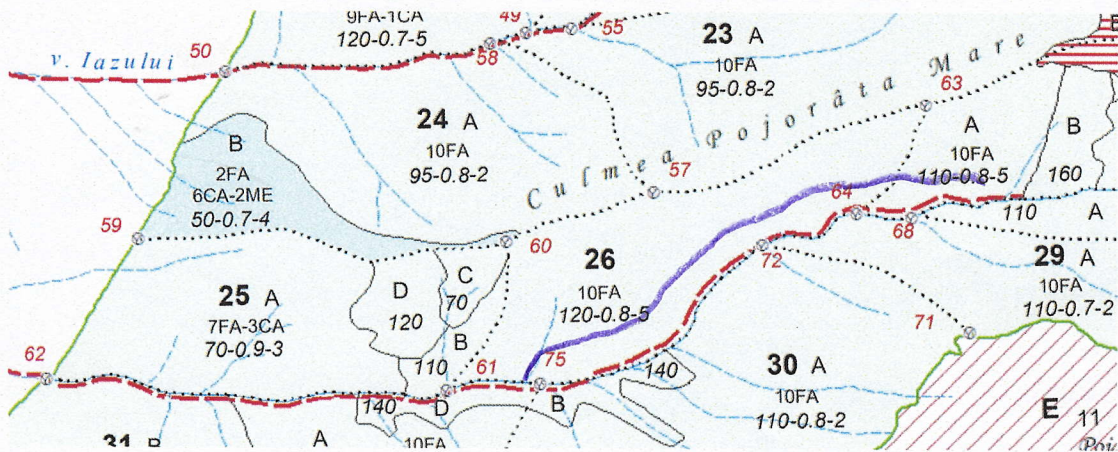

SCHIȚA PARCHETULUI

Unitatea de producție: VII
 Unitatea amenajistică: 26, 27A
 Partida:
 Natura produselor: din tractor
 Felul tăierii: Acc I
 Tehnologia de exploatare: sistemele și multiple

Legenda:  (parchet) - traseu de drum propriu
 platforma primară
 bornă amenajistică
 linia parcelă
 limita sub parcelă

Vizat:
 Șef district.
 Aprobat:
 Șef Baza.